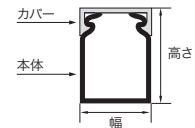

カットダクト (スリット上部セパレートタイプ)

使い勝手の良い短尺タイプ(1m)!!

特長

- 通線用の各穴の上部に切り込みがあるためケーブル通しの作業が容易
- 通線用の各穴脇の壁は折り取り可能で穴の拡大が簡単

材質

- 硬質塩化ビニル

*1:品番は本体とカバーのセット品

商品コード	品番*1	幅 (mm)	高さ (mm)	寸法図 (mm)	電線収納本数 (IV2sq換算) (本)	標準単価	梱包	出荷単位
690-360-00640	AD-321-JP	25	20		16	オープン	24本	1本
690-360-00670	AD-421-JP	40			25		16本	
690-360-00610	AD-231-JP	20	30		20		32本	
690-360-00710	AD-531-JP	50			50		16本	
690-360-00600	AD-131-JP	100			90		8本	
690-360-00620	AD-241-JP	25	40		35		24本	
690-360-00650	AD-341-JP	30			40		20本	
690-360-00680	AD-441-JP	40			55		16本	
690-360-00720	AD-641-JP	60			85		12本	
690-360-00630	AD-261-JP	25	60		55		20本	
690-360-00660	AD-361-JP	30			65		20本	
690-360-00690	AD-461-JP	40			85		12本	
690-360-00730	AD-661-JP	60			130		8本	
690-360-00750	AD-861-JP	80			180		8本	
690-360-00700	AD-481-JP	40			80			
690-360-00740	AD-681-JP	60	180	8本				
690-360-00760	AD-881-JP	80	240	8本				