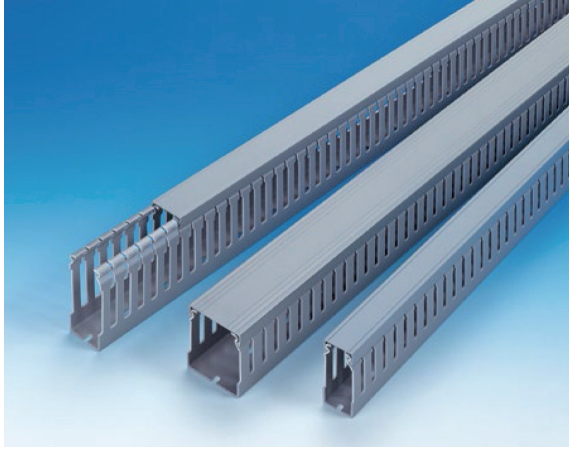

カットダクト (スリット上部セパレートタイプ)

使い勝手の良い短尺タイプ(1m)!!

特長

- 通線用の各穴の上部に切り込みがあるためケーブル通しの作業が容易
- 通線用の各穴脇の壁は折り取り可能で穴の拡大が簡単

材質

- 硬質塩化ビニル

*1:品番は本体とカバーのセット品

商品コード	品番*1	幅 (mm)	高さ (mm)	寸法図 (mm)	電線収納本数 (IV2sq換算) (本)	標準単価	梱包	出荷単位
690-360-00640	AD-321-JP	25	20		16	オープン	24本	1本
690-360-00670	AD-421-JP	40			25		16本	
690-360-00610	AD-231-JP	20	30		20		32本	
690-360-00710	AD-531-JP	50			50		16本	
690-360-00600	AD-131-JP	100			90		8本	
690-360-00620	AD-241-JP	25	40		35		24本	
690-360-00650	AD-341-JP	30			40		20本	
690-360-00680	AD-441-JP	40			55		16本	
690-360-00720	AD-641-JP	60			85		12本	
690-360-00630	AD-261-JP	25	60		55		20本	
690-360-00660	AD-361-JP	30			65		20本	
690-360-00690	AD-461-JP	40			85		12本	
690-360-00730	AD-661-JP	60			130		8本	
690-360-00750	AD-861-JP	80			180		8本	
690-360-00700	AD-481-JP	40			80			
690-360-00740	AD-681-JP	60	180	8本				
690-360-00760	AD-881-JP	80	240	8本				