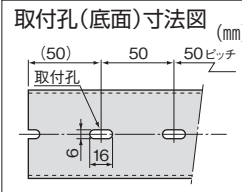

カットダクト (スリット上部セパレートタイプ)

使い勝手の良い短尺タイプ(1m)!!

特長

- 通線用の各穴の上部に切り込みがあるためケーブル通しの作業が容易
- 通線用の各穴脇の壁は折り取り可能で穴の拡大が簡単

材質

- 硬質塩化ビニル

*1:品番は本体とカバーのセット品

商品コード	品番*1	幅 (mm)	高さ (mm)	寸法図 (mm)	電線収納本数 (IV2sq換算) (本)	標準単価	梱包	出荷単位
690-360-00640	AD-321-JP	25	20		16	オープン	24本	1本
690-360-00670	AD-421-JP	40			25		16本	
690-360-00610	AD-231-JP	20	30		20		32本	
690-360-00710	AD-531-JP	50			50		16本	
690-360-00600	AD-131-JP	100			90		8本	
690-360-00620	AD-241-JP	25	40		35		24本	
690-360-00650	AD-341-JP	30			40		20本	
690-360-00680	AD-441-JP	40			55		16本	
690-360-00720	AD-641-JP	60			85		12本	
690-360-00630	AD-261-JP	25	60		55		20本	
690-360-00660	AD-361-JP	30			65		20本	
690-360-00690	AD-461-JP	40			85		12本	
690-360-00730	AD-661-JP	60			130		8本	
690-360-00750	AD-861-JP	80			180		8本	
690-360-00700	AD-481-JP	40			80			
690-360-00740	AD-681-JP	60	180	8本				
690-360-00760	AD-881-JP	80	240	8本				