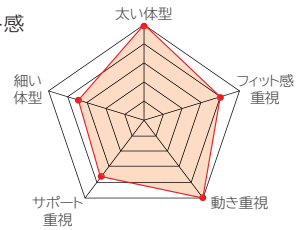

サイズ	付属胴ベルト	品番	価格	製品重量	包装形式	包装寸法(mm) タテ×ヨコ×アツサ	梱包単位	JANコード
S	アルミ ワンフィンガー バックル (黒)	CFX650- ABS110-BK	25,280円 +消費税	900g	吊下げ式 クリアケース	510× 100×86	6個 (6個入×1)	4 975364 260000
M		CFX750- ABM125-BK		1,070g				4 975364 260017
L		CFX850- ABL145-BK		1,130g				4 975364 260024
S	鍛造アルミ ワンタッチ バックル (黒)	CFX650- WBS110-BK	28,480円 +消費税	1,070g	吊下げ式 クリアケース	510× 100×86	6個 (6個入×1)	4 975364 260031
M		CFX750- WBM125-BK		1,240g				4 975364 260048
L		CFX850- WBL145-BK		1,320g				4 975364 260055