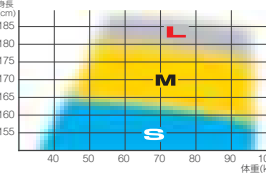

ベルトズレを防止する
シリコンストッパー付

体の動きに柔軟に
対応するアクティブリング

サスペンダーを胴当てベ
ルトに直接取り付けるから
装着スペースを奪わない

セグ胴当てベルトで

腰周りが広く使える

サスペンダーハーネス適合サイズ表

身体と体重から適合サイズを示したものです。
防寒着などの着用時や個人差によっては合わない
場合があります。目安としてご利用ください。

サスペンダー リミテッド

サスペンダーリミテッド
ライン赤

サスペンダーリミテッド
ライン白

参考適合身長

S サイズ	155 ~ 165cm
M サイズ	165 ~ 175cm
L サイズ	175 ~ 185cm

サイズ	色	品番	価格	製品重量	包装形式	包装寸法 (mm) タテ×ヨコ×アツサ	梱包単位	JAN コード
S	ライン赤	YPLS-LRE	6,150円 +消費税	254g	吊り下げ式 クリアケース	270× 170×45	10個 (1個×10)	4 975364 166159
		YPLM-LRE		269g				4 975364 166166
		YPLL-LRE		278g				4 975364 166173
S	ライン白	YPLS-LWH		254g				4 975364 166180
		YPLM-LWH		269g				4 975364 166197
		YPLL-LWH		278g				4 975364 166203