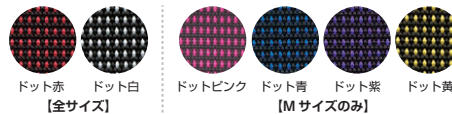

鍛造アルミ
ワンタッチバックル

BWBM125-BK

黒バックル

胸ベルト

- 衝撃に強く、軽量の鍛造アルミワンタッチバックル〈黒色〉
- 腰の強い特厚 50mm幅ナイロンベルト
- ベルトが緩まないローレット加工

鍛造アルミ
ワンタッチバックル

ローレット加工

サイズ	色	品番	価格	JANコード	製品重量	包装形式	包装寸法 (mm) タテ×ヨコ×アタリ	梱包単位
S サイズ		BWBS110-BK	7,250円 +消費税	4 975364 261687	360g	プリスター	280× 102×60	12個 (1個×12)
		BWBM125-BK	7,420円 +消費税	4 975364 261694	375g			
L サイズ		BWBL145-BK	8,240円 +消費税	4 975364 261700	395g			

胸ベルト アルミ ワンタッチ黒バックル ドット柄

NEW

鍛造アルミ
ワンタッチバックル

BWM125-DPI

黒バックル

胸ベルト

- 衝撃に強く、軽量の鍛造アルミワンタッチバックル〈黒色〉
- 腰の強い特厚 50mm幅ナイロンベルト
- ベルトが緩まないローレット加工
- ベルトカラーはMサイズ6色/S・Lサイズ2色からお選びいただけます

鍛造アルミ
ワンタッチバックル

ローレット加工

<ベルトカラー>

サイズ	色	品番	価格	JANコード	製品重量	包装形式	包装寸法 (mm) タテ×ヨコ×アタリ	梱包単位
S サイズ	ドット赤	BWS110-DRE	9,070円 +消費税	4 975364 261908	360g	プリスター	280× 102×60	12個 (1個×12)
	ドット白	BWS110-DWH		4 975364 261878				
M サイズ	ドットピンク	BWM125-DPI	9,300円 +消費税	4 975364 261960	375g			
	ドット赤	BWM125-DRE		4 975364 261915				
	ドット青	BWM125-DBU		4 975364 261939				
	ドット紫	BWM125-DPA		4 975364 261946				
	ドット黄	BWM125-DYE		4 975364 261953				
	ドット白	BWM125-DWH		4 975364 261885				
L サイズ	ドット赤	BWL145-DRE	9,950円 +消費税	4 975364 261922	395g			
	ドット白	BWL145-DWH		4 975364 261892				