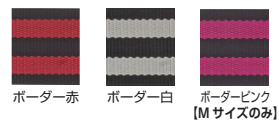

S 参考ウエストサイズ 約 80cmまで
胸ベルトの長さ110cm

M 参考ウエストサイズ 約 100cmまで
胸ベルトの長さ125cm

L 参考ウエストサイズ 約 120cmまで
胸ベルト長さ145cm

胸ベルト アルミ ワンタッチ黒バックル ボーダー柄

NEW

鍛造アルミ
ワンタッチバックル

BWM125-BRE

黒バックル

胸ベルト

- 衝撃に強く、軽量の鍛造アルミワンタッチバックル〈黒色〉
- 腰の強い特厚50mm幅ナイロンベルト
- ベルトが緩まないローレット加工
- ベルトカラーはMサイズ3色/S・Lサイズ2色からお選びいただけます

鍛造アルミ
ワンタッチバックル

ローレット加工

<ベルトカラー>

サイズ	色	品番	価格	JANコード	製品重量	包装形式	包装寸法 (mm) タテ×ヨコ×タガサ	梱包単位
S サイズ	ボーダー赤	BWS110-BRE	9,070円 +消費税	4 975364 262073	360g			
	ボーダー白	BWS110-BWH		4 975364 262042				
M サイズ	ボーダー赤	BWM125-BRE	9,300円 +消費税	4 975364 262080	375g	プリスター	280× 102×60	12個 (1個×12)
	ボーダー白	BWM125-BWH		4 975364 262059				
	ボーダーピンク	BWM125-BPI		4 975364 262103				
L サイズ	ボーダー赤	BWL145-BRE	9,950円 +消費税	4 975364 262097	395g			
	ボーダー白	BWL145-BWH		4 975364 262066				

胸ベルト アルミ ワンタッチバックル

NEW

鍛造アルミ
ワンタッチバックル

BWM125-BK

アルミバックル

胸ベルト

- 衝撃に強く、軽量の鍛造アルミワンタッチバックル
- 腰の強い特厚50mm幅ナイロンベルト
- ベルトが緩まないローレット加工

鍛造アルミ
ワンタッチバックル

胸ベルト アルミ ワンタッチ黒バックル カーブ

NEW

鍛造アルミ
ワンタッチバックル

カーブ

BWBCM125-BK

黒バックル

胸ベルト

- カーブ形状が体になじみやすく、湾曲した胸当てにもジャストフィット
- 衝撃に強く、軽量の鍛造アルミワンタッチバックル〈黒色〉
- 腰の強い特厚50mm幅ナイロンベルト
- ベルトが緩まないローレット加工