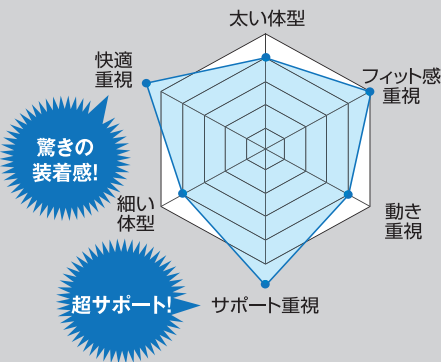

超軽涼 胴当てベルト

(Sサイズ:CKRX700、Mサイズ:CKRX800、Lサイズ:CKRX900)

50mm幅ベルト専用

※図はイメージです

安全帯胴当てベルト

1. ●全周に超立体3Dメッシュクッションを採用。ムレを防止する抜群の通気性
   - ●しっかり腰に密着し、通気性も保持したノンスリップメッシュ構造
   - ●腰部には、へたらない高弾性2層クッション「超立体3Dダブルメッシュ」を採用
   - ●型崩れを防止するリベットロック構造
2. ※胴当ては50mm幅ベルト用です

サイズ	品番	価格	製品重量	包装形式	包装寸法(mm) タテ×ヨコ×アツサ	梱包単位	JANコード
S 700	CKRX700	9,970円 +消費税	380g	ヘッダー 台紙	730× 100×40	36個 (6個入×6)	4 975364 169211
M 800	CKRX800		420g		810× 100×40		4 975364 169228
L 900	CKRX900		455g		910× 100×40		4 975364 169235

トリプルメッシュ構造で通気性抜群!