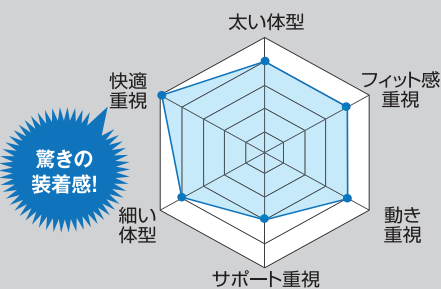

軽涼 胴当てベルト

(Sサイズ:KRX650、Mサイズ:KRX750、Lサイズ:KRX850)

50mm幅ベルト専用

※図はイメージです

安全帯胴当てベルト

1. ●3種のメッシュ構造で通気性バツグン
   - ●腰に密着するノンスリップ構造
   - ●最大3kgのツールが装着できる大型ハンガーループ
2. ※胴当ては50mm幅ベルト用です
   ※耐荷重以上のものや安全帯ランヤードは絶対に取り付けしないでください

サイズ	品番	価格	製品重量	包装形式	包装寸法(mm) タテ×ヨコ×アツサ	梱包単位	JANコード
S 650	KRX650	8,300円 +消費税	290g	ヘッダー 台紙	670× 155×25	36個 (6個入×6)	4 975364 168306
M 750	KRX750		320g		770× 155×25		4 975364 168313
L 850	KRX850		350g		880× 155×25		4 975364 168320