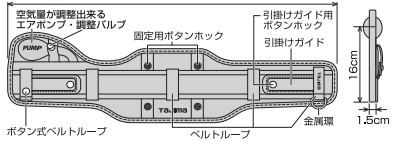

## 安全帯胴当てベルト ACRX600/700/800

**空圧**

エアで膨らみ、ポンプで調整

裏面

胴当ての長さ **S** 60cm **M** 70cm **L** 80cm

## 安全帯胴当てベルト CKRX700/800/900

**NEW**

**超軽涼**

裏面

胴当ての長さ **S** 70cm **M** 80cm **L** 90cm

## 安全帯胴当てベルト KRX650/750/850

**軽涼**

サポート裏側ハンガーループ付

裏面

胴当ての長さ **S** 65cm **M** 75cm **L** 85cm

胴当てベルトサイズ目安  
(参考ウエストサイズ)

**S** サイズ: 約80cmまで

**M** サイズ: 約100cmまで