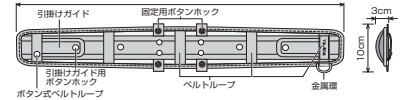

## 安全帯胴当てベルト CKRX700/800/900

**NEW**

**超軽涼**

裏面

胴当ての長さ **S** 70cm **M** 80cm **L** 90cm

## 安全帯胴当てベルト KRX650/750/850

**軽涼**

サポート裏側ハンガーループ付

裏面

胴当ての長さ **S** 65cm **M** 75cm **L** 85cm

胴当てベルトサイズ目安  
(参考ウエストサイズ)

**S** サイズ: 約80cmまで

**M** サイズ: 約100cmまで

**L** サイズ: 約120cmまで

※参考ウエストサイズはあくまでも目安です。  
着用する作業服の厚さなどにより異なります

すべての腰にフィットするエアクッション方式