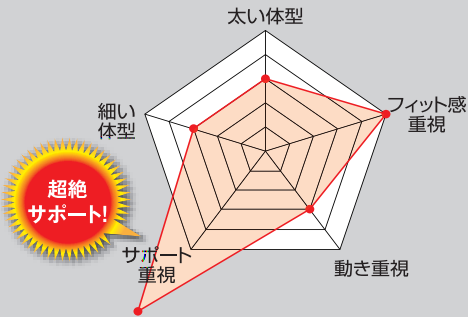

**L** サイズ: 約120cmまで

※参考ウエストサイズはあくまでも目安です。  
着用する作業服の厚さなどにより異なります

すべての腰にフィットするエアクッション方式

# 空圧 胴当てベルト

(Sサイズ:ACRX600、Mサイズ:ACRX700、Lサイズ:ACRX800)

50mm幅ベルト専用

※図はイメージです