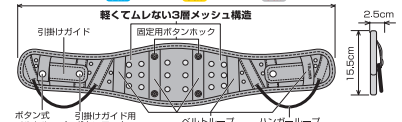

## 安全帯胴当てベルト CKRX700/800/900

**NEW**

**超軽涼**

裏面

胴当ての長さ **S** 70cm **M** 80cm **L** 90cm

## 安全帯胴当てベルト KRX650/750/850

**軽涼**

サポート裏側ハンガーループ付

裏面

胴当ての長さ **S** 65cm **M** 75cm **L** 85cm

胴当てベルトサイズ目安  
(参考ウエストサイズ)

**S** サイズ: 約80cmまで

**M** サイズ: 約100cmまで

**L** サイズ: 約120cmまで

※参考ウエストサイズはあくまでも目安です。  
着用する作業服の厚さなどにより異なります

すべての腰にフィットするエアクッション方式

# 空圧 胴当てベルト

(Sサイズ:ACRX600、Mサイズ:ACRX700、Lサイズ:ACRX800)

50mm幅ベルト専用

※図はイメージです