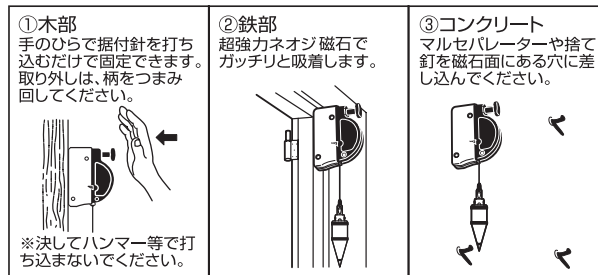

- パーフェクトキャッチG3シリーズ
- ピーキャッチはや巻1600

①叩ける針を目一杯挿した状態で、左に180度回転させます。
②叩ける針を保持器の穴から抜き取ります。

逆の手順②①で取り付け(交換)ができます。

| 品番 | 価格 | 内容 | 製品重量 | 包装形式 | 包装寸法(mm) タテ×ヨコ×アツサ | 梱包単位 | JANコード |
|------|---------------------|----|------|----------------|-----------------------|------------------|-----------------|
| P-TH | 760円 +消費税 | 1個 | 25g | 吊り下げ式 ビニール袋 | 180× 43×23 | 100個 (10個×10) | 4 975364 056290 |

ピーキャッチ300

自動
巻取式

建築用下げ振り保持器

- 木部には据付針で、鉄部にはマグネットで、その他コンクリート等にもワンタッチで取り付けられます
 - 非常に優れた磁気エネルギー積を有するネオジ磁石を採用、小型化・軽量化を実現しました
 - 木部に直接刺し込め、抜く時は柄を回すとスムーズに抜ける扱いやすい据付針
 - 重さ100g~400gの下げ振りに自在に対応、バランス調整が不要なオートバランス機構付
 - コンクリート面等にも取り付けられる、マルセバ・捨て釘用穴付
 - 現場の状況に合わせ、取付面からの糸離れを2段階(面一、30mm)に設定できます
 - 付属糸「パーフェクトキャッチ300・700用糸」(太さ0.9mm)
- ※交換用部品として「糸」があります。464ページをご覧ください