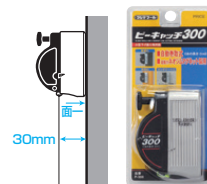

①木部

手のひらで据付針を打ち込むだけで固定できます。取り外しは、柄をつまみ回してください。

※決してハンマー等で打ち込まないでください。

②鉄部

超強力ネオジ磁石でガッチリと吸着します。

③コンクリート

マルセバレータや捨て釘を磁石面にある穴に差し込んでください。

<最適職種>