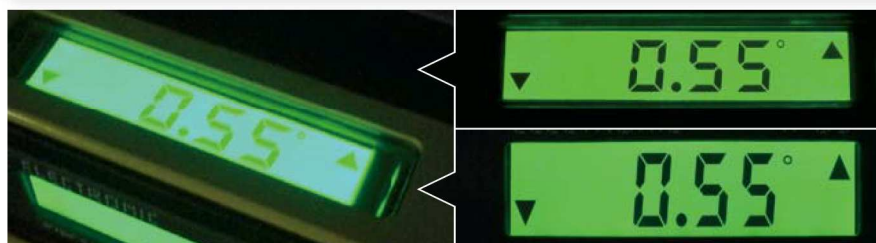

機能一覧

- ・ホールド機能
- ・デジタル表示反転機能
- ・デジタル校正機能
- ・ゼロ設定機能
- ・シグナル音設定機能

▲見やすいバックライト&2面デジタル表示