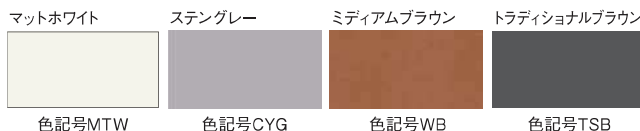

モール(トリムス)

写真提供：株式会社成建

■カラーバリエーション

※印刷のため実物とは若干異なります。正確な色はサンプルにてご確認下さい。
 ※別売部品は35ページを参照下さい。

トリムス(軽量タイプ)

□ 基 材 合成樹脂塗装/有機質系繊維混入セメントけい酸カルシウム板(不燃認定番号 NM-2607)

本体	
金具留め	
規 格	90×120×3,030mm
シーラー	品番 MK1228T 価格 ¥15,500/本
塗装品	品番 MK1228T 色記号 価格 ¥17,000/本
	色 (色記号) マットホワイト(MTW)、ステングレー(CYG)、ミディアムブラウン(WB)、トラディショナルブラウン(TSB)
入 数	1本入/梱包
付属品	取付金具4個、スター金具1個、金具用ねじ(65mm)10本、固定用ねじ4本、接着剤1本/梱包、EPDM

本体	
金具留め	
規 格	90×120×3,030mm
シーラー	品番 MK1229T 価格 ¥15,500/本
塗装品	品番 MK1229T 色記号 価格 ¥17,000/本
	色 (色記号) マットホワイト(MTW)、ステングレー(CYG)、ミディアムブラウン(WB)、トラディショナルブラウン(TSB)
入 数	1本入/梱包
付属品	取付金具4個、スター金具1個、金具用ねじ(65mm)10本、固定用ねじ4本、接着剤1本/梱包、EPDM