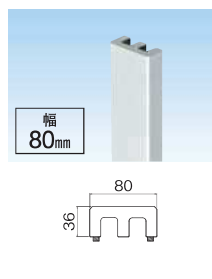

本体	
金具留め	
規 格	90×120×3,030mm
シーラー	品番 MK1229T 価格 ¥15,500/本
塗装品	品番 MK1229T 色記号 価格 ¥17,000/本
	色 (色記号) マットホワイト(MTW)、ステングレー(CYG)、ミディアムブラウン(WB)、トラディショナルブラウン(TSB)
入 数	1本入/梱包
付属品	取付金具4個、スター金具1個、金具用ねじ(65mm)10本、固定用ねじ4本、接着剤1本/梱包、EPDM

本体	
規 格	75×120×3,030mm
ねじ留め	シーラー 品番 MK1227BS 価格 ¥12,900/本
	付属品 コーススレッドねじ(φ5.3×120mm)8本入/袋
金具留め	シーラー 品番 MK1227T 価格 ¥14,500/本
	品番 MK1227T 色記号 価格 ¥16,000/本
塗装品	色 (色記号) マットホワイト(MTW)、ステングレー(CYG)、ミディアムブラウン(WB)、トラディショナルブラウン(TSB)
	色 (色記号) マットホワイト(MTW)、ステングレー(CYG)、ミディアムブラウン(WB)、トラディショナルブラウン(TSB)
付属品	取付金具4個、スター金具1個、金具用ねじ(65mm)10本、固定用ねじ4本、接着剤1本/梱包、EPDM
入 数	1本入/梱包

本体	
ねじ留め	
規 格	36×80×3,030mm
シーラー	品番 M0816 価格 ¥7,400/本
塗装品	品番 M0816 色記号 価格 ¥8,400/本
	色 (色記号) マットホワイト(MTW)、ステングレー(CYG)、ミディアムブラウン(WB)、トラディショナルブラウン(TSB)
入 数	2本入/梱包
付属品	取付用ねじ15本

エンドキャップ

対応商品	MK1229T、MK1228T		MK1227T、MK1227BS		M0821、M0821BS	M0816
規 格	10×84×108mm	10×84×108mm	10×69×108mm	10×69×108mm	6×70×80mm	6×36×80mm
シーラー	品番 EC-MK1209D	EC-MK1209TKEC	EC-MK1227D	EC-MK1227TKEC	EC-M0821	EC-M0816
	価格 ¥1,500/個	¥2,500/個	¥1,500/個	¥2,500/個	¥1,500/個	¥1,500/個
	入数 1個入/梱包	1個入/梱包	1個入/梱包	1個入/梱包	1個入/梱包	1個入/梱包
塗装品	品番 EC-MK1209D 色記号	EC-MK1209TKEC 色記号	EC-MK1227D 色記号	EC-MK1227TKEC 色記号	EC-M0821 色記号	EC-M0816 色記号
	価格 ¥2,000/個	¥3,000/個	¥2,000/個	¥3,000/個	¥2,000/個	¥2,000/個
	入数 1個入/梱包	1個入/梱包	1個入/梱包	1個入/梱包	1個入/梱包	1個入/梱包
色 (色記号)	マットホワイト(MTW)、ステングレー(CYG)、ミディアムブラウン(WB)、トラディショナルブラウン(TSB)					