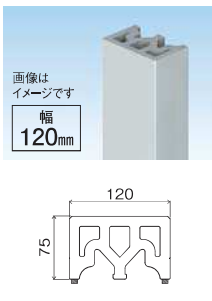

モール(トリムス)

写真提供：株式会社成建

■カラーバリエーション

※印刷のため実物とは若干異なります。正確な色はサンプルにてご確認下さい。
 ※別売部品は35ページを参照下さい。

トリムス(軽量タイプ)

□ 基 材 合成樹脂塗装/有機質系繊維混入セメントけい酸カルシウム板(不燃認定番号 NM-2607)

本体	
金具留め	
規 格	90×120×3,030mm
シーラー	品番 MK1228T 価格 ¥15,500/本
塗装品	品番 MK1228T 色記号 価格 ¥17,000/本
	色 (色記号) マットホワイト(MTW)、ステングレー(CYG)、ミディアムブラウン(WB)、トラディショナルブラウン(TSB)
入 数	1本入/梱包
付属品	取付金具4個、スター金具1個、金具用ねじ(65mm)10本、固定用ねじ4本、接着剤1本/梱包、EPDM

本体	
金具留め	
規 格	90×120×3,030mm
シーラー	品番 MK1229T 価格 ¥15,500/本
塗装品	品番 MK1229T 色記号 価格 ¥17,000/本
	色 (色記号) マットホワイト(MTW)、ステングレー(CYG)、ミディアムブラウン(WB)、トラディショナルブラウン(TSB)
入 数	1本入/梱包
付属品	取付金具4個、スター金具1個、金具用ねじ(65mm)10本、固定用ねじ4本、接着剤1本/梱包、EPDM

本体	
規 格	75×120×3,030mm
ねじ留め	シーラー 品番 MK1227BS 価格 ¥12,900/本
	付属品 コーススレッドねじ(φ5.3×120mm)8本入/袋
金具留め	シーラー 品番 MK1227T 価格 ¥14,500/本
	品番 MK1227T 色記号 価格 ¥16,000/本
塗装品	色 (色記号) マットホワイト(MTW)、ステングレー(CYG)、ミディアムブラウン(WB)、トラディショナルブラウン(TSB)
	色 (色記号) マットホワイト(MTW)、ステングレー(CYG)、ミディアムブラウン(WB)、トラディショナルブラウン(TSB)
付属品	取付金具4個、スター金具1個、金具用ねじ(65mm)10本、固定用ねじ4本、接着剤1本/梱包、EPDM
入 数	1本入/梱包