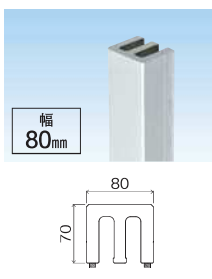

トリムス

□ 基 材 合成樹脂塗装/有機質系繊維混入セメントけい酸カルシウム板(不燃認定番号 NM-2204)

本体	
規 格	70×80×3,030mm
ねじ留め	シーラー 品番 M0821BS 価格 ¥8,100/本
	付属品 取付用ねじ15本
金具留め	シーラー 品番 M0821 価格 ¥11,500/本
	品番 M0821 色記号 価格 ¥12,500/本
塗装品	色 (色記号) マットホワイト(MTW)、ステングレー(CYG)、ミディアムブラウン(WB)、トラディショナルブラウン(TSB)
	色 (色記号) マットホワイト(MTW)、ステングレー(CYG)、ミディアムブラウン(WB)、トラディショナルブラウン(TSB)
付属品	取付金具8個、スター金具2個、金具用ねじ(65mm)20本、固定用ねじ8本、接着剤1本/梱包
入 数	2本入/梱包