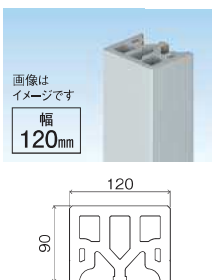

モール(トリムス)

写真提供：株式会社成建

■カラーバリエーション

※印刷のため実物とは若干異なります。正確な色はサンプルにてご確認下さい。
 ※別売部品は35ページを参照下さい。

トリムス(軽量タイプ)

□ 基 材 合成樹脂塗装/有機質系繊維混入セメントけい酸カルシウム板(不燃認定番号 NM-2607)

本体	
金具留め	
規 格	90×120×3,030mm
シーラー	品番 MK1228T 価格 ¥15,500/本
塗装品	品番 MK1228T 色記号 価格 ¥17,000/本
	色 (色記号) マットホワイト(MTW)、ステングレー(CYG)、ミディアムブラウン(WB)、トラディショナルブラウン(TSB)
入 数	1本入/梱包
付属品	取付金具4個、スター金具1個、金具用ねじ(65mm)10本、固定用ねじ4本、接着剤1本/梱包、EPDM

本体	
金具留め	
規 格	90×120×3,030mm
シーラー	品番 MK1229T 価格 ¥15,500/本
塗装品	品番 MK1229T 色記号 価格 ¥17,000/本
	色 (色記号) マットホワイト(MTW)、ステングレー(CYG)、ミディアムブラウン(WB)、トラディショナルブラウン(TSB)
入 数	1本入/梱包
付属品	取付金具4個、スター金具1個、金具用ねじ(65mm)10本、固定用ねじ4本、接着剤1本/梱包、EPDM

本体	
規 格	75×120×3,030mm
ねじ留め	シーラー 品番 MK1227BS 価格 ¥12,900/本
	付属品 コーススレッドねじ(φ5.3×120mm)8本入/袋
金具留め	シーラー 品番 MK1227T 価格 ¥14,500/本
	品番 MK1227T 色記号 価格 ¥16,000/本
塗装品	色 (色記号) マットホワイト(MTW)、ステングレー(CYG)、ミディアムブラウン(WB)、トラディショナルブラウン(TSB)
	色 (色記号) マットホワイト(MTW)、ステングレー(CYG)、ミディアムブラウン(WB)、トラディショナルブラウン(TSB)
付属品	取付金具4個、スター金具1個、金具用ねじ(65mm)10本、固定用ねじ4本、接着剤1本/梱包、EPDM
入 数	1本入/梱包