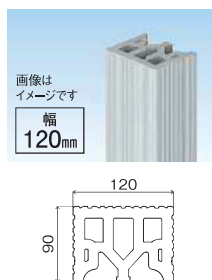

モール(トリムス)

写真提供：株式会社成建

■カラーバリエーション

※印刷のため実物とは若干異なります。正確な色はサンプルにてご確認下さい。
 ※別売部品は35ページを参照下さい。

トリムス(軽量タイプ)

□ 基 材 合成樹脂塗装/有機質系繊維混入セメントけい酸カルシウム板(不燃認定番号 NM-2607)

本体	
金具留め	
規 格	90×120×3,030mm
シーラー	品番 MK1228T 価格 ¥15,500/本
塗装品	品番 MK1228T 色記号 価格 ¥17,000/本
	色 (色記号) マットホワイト(MTW)、ステングレー(CYG)、ミディアムブラウン(WB)、トラディショナルブラウン(TSB)
入 数	1本入/梱包
付属品	取付金具4個、スター金具1個、金具用ねじ(65mm)10本、固定用ねじ4本、接着剤1本/梱包、EPDM

本体	
金具留め	
規 格	90×120×3,030mm
シーラー	品番 MK1229T 価格 ¥15,500/本
塗装品	品番 MK1229T 色記号 価格 ¥17,000/本
	色 (色記号) マットホワイト(MTW)、ステングレー(CYG)、ミディアムブラウン(WB)、トラディショナルブラウン(TSB)
入 数	1本入/梱包
付属品	取付金具4個、スター金具1個、金具用ねじ(65mm)10本、固定用ねじ4本、接着剤1本/梱包、EPDM

本体	
規 格	75×120×3,030mm
ねじ留め	シーラー 品番 MK1227BS 価格 ¥12,900/本
	付属品 コーススレッドねじ(φ5.3×120mm)8本入/袋
金具留め	シーラー 品番 MK1227T 価格 ¥14,500/本
	品番 MK1227T 色記号 価格 ¥16,000/本
塗装品	色 (色記号) マットホワイト(MTW)、ステングレー(CYG)、ミディアムブラウン(WB)、トラディショナルブラウン(TSB)
	色 (色記号) マットホワイト(MTW)、ステングレー(CYG)、ミディアムブラウン(WB)、トラディショナルブラウン(TSB)
付属品	取付金具4個、スター金具1個、金具用ねじ(65mm)10本、固定用ねじ4本、接着剤1本/梱包、EPDM
入 数	1本入/梱包