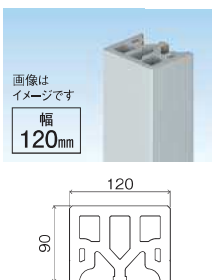

## トリムス(軽量タイプ)

□ 基 材 合成樹脂塗装/有機質系繊維混入セメントけい酸カルシウム板(不燃認定番号 NM-2607)

本 体	
金具留め	
規 格	90×120×3,030mm
シーラー	品 番 <b>MK1228T</b> 価 格 ¥15,500/本
塗装品	品 番 <b>MK1228T 色記号</b> 価 格 ¥17,000/本
	色 (色記号) マットホワイト(MTW)、ステングレー(CYG)、 ミディアムブラウン(WB)、トラディショナルブラウン(TSB)
入 数	1本入/梱包
付属品	取付金具4個、スター金具1個、金具用ねじ(65mm)10本、 固定用ねじ4本、接着剤1本/梱包、EPDM