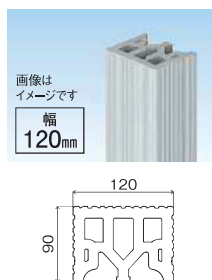

### ■カラーバリエーション

※印刷のため実物とは若干異なります。正確な色はサンプルにてご確認下さい。  
 ※別売部品は35ページを参照下さい。

## トリムス(軽量タイプ)

□ 基 材 合成樹脂塗装/有機質系繊維混入セメントけい酸カルシウム板(不燃認定番号 NM-2607)

本 体	
金具留め	
規 格	90×120×3,030mm
シーラー	品 番 <b>MK1228T</b> 価 格 ¥15,500/本
塗装品	品 番 <b>MK1228T 色記号</b> 価 格 ¥17,000/本
	色 (色記号) マットホワイト(MTW)、ステングレー(CYG)、 ミディアムブラウン(WB)、トラディショナルブラウン(TSB)
入 数	1本入/梱包
付属品	取付金具4個、スター金具1個、金具用ねじ(65mm)10本、 固定用ねじ4本、接着剤1本/梱包、EPDM

本 体	
金具留め	
規 格	90×120×3,030mm
シーラー	品 番 <b>MK1229T</b> 価 格 ¥15,500/本
塗装品	品 番 <b>MK1229T 色記号</b> 価 格 ¥17,000/本
	色 (色記号) マットホワイト(MTW)、ステングレー(CYG)、 ミディアムブラウン(WB)、トラディショナルブラウン(TSB)
入 数	1本入/梱包
付属品	取付金具4個、スター金具1個、金具用ねじ(65mm)10本、 固定用ねじ4本、接着剤1本/梱包、EPDM