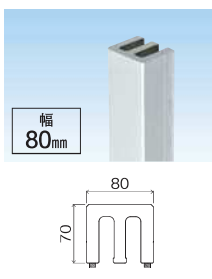

トリムス

□ 基 材 合成樹脂塗装/有機質系繊維混入セメントけい酸カルシウム板(不燃認定番号 NM-2204)

本 体	
規 格	70×80×3,030mm
ねじ留め	シーラー 品 番 M0821BS 価 格 ¥8,100/本
	付属品 取付用ねじ15本
ねじ留め	シーラー 品 番 M0821 価 格 ¥11,500/本
	品 番 M0821 色記号 価 格 ¥12,500/本
塗装品	色 (色記号) マットホワイト(MTW)、ステングレー(CYG)、 ミディアムブラウン(WB)、トラディショナルブラウン(TSB)
	品 番 M0821 色記号 価 格 ¥12,500/本
付属品	取付金具8個、スター金具2個、金具用ねじ(65mm)20本、 固定用ねじ8本、接着剤1本/梱包
入 数	2本入/梱包