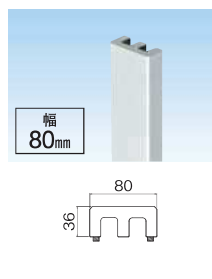

本 体	
ねじ留め	
規 格	36×80×3,030mm
シーラー	品 番 M0816 価 格 ¥7,400/本
塗装品	品 番 M0816 色記号 価 格 ¥8,400/本
	色 (色記号) マットホワイト(MTW)、ステングレー(CYG)、 ミディアムブラウン(WB)、トラディショナルブラウン(TSB)
入 数	2本入/梱包
付属品	取付用ねじ15本

エンドキャップ

対応商品	MK1229T、MK1228T		MK1227T、MK1227BS		M0821、M0821BS	M0816
規 格	10×84×108mm	10×84×108mm	10×69×108mm	10×69×108mm	6×70×80mm	6×36×80mm
シーラー	品 番 EC-MK1209D	EC-MK1209TKEC	EC-MK1227D	EC-MK1227TKEC	EC-M0821	EC-M0816
	価格 ¥1,500/個	¥2,500/個	¥1,500/個	¥2,500/個	¥1,500/個	¥1,500/個
	入数 1個入/梱包	1個入/梱包	1個入/梱包	1個入/梱包	1個入/梱包	1個入/梱包
塗装品	品 番 EC-MK1209D 色記号	EC-MK1209TKEC 色記号	EC-MK1227D 色記号	EC-MK1227TKEC 色記号	EC-M0821 色記号	EC-M0816 色記号
	価格 ¥2,000/個	¥3,000/個	¥2,000/個	¥3,000/個	¥2,000/個	¥2,000/個
	入数 1個入/梱包	1個入/梱包	1個入/梱包	1個入/梱包	1個入/梱包	1個入/梱包
色(色記号)	マットホワイト(MTW)、ステングレー(CYG)、ミディアムブラウン(WB)、トラディショナルブラウン(TSB)