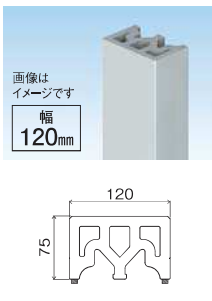

## トリムス(軽量タイプ)

□ 基 材 合成樹脂塗装/有機質系繊維混入セメントけい酸カルシウム板(不燃認定番号 NM-2607)

本 体	
金具留め	
規 格	90×120×3,030mm
シーラー	品 番 <b>MK1228T</b> 価 格 ¥15,500/本
塗装品	品 番 <b>MK1228T 色記号</b> 価 格 ¥17,000/本
	色 (色記号) マットホワイト(MTW)、ステングレー(CYG)、 ミディアムブラウン(WB)、トラディショナルブラウン(TSB)
入 数	1本入/梱包
付属品	取付金具4個、スター金具1個、金具用ねじ(65mm)10本、 固定用ねじ4本、接着剤1本/梱包、EPDM

本 体	
金具留め	
規 格	90×120×3,030mm
シーラー	品 番 <b>MK1229T</b> 価 格 ¥15,500/本
塗装品	品 番 <b>MK1229T 色記号</b> 価 格 ¥17,000/本
	色 (色記号) マットホワイト(MTW)、ステングレー(CYG)、 ミディアムブラウン(WB)、トラディショナルブラウン(TSB)
入 数	1本入/梱包
付属品	取付金具4個、スター金具1個、金具用ねじ(65mm)10本、 固定用ねじ4本、接着剤1本/梱包、EPDM

本 体	
規 格	75×120×3,030mm
ねじ留め	シーラー 品 番 <b>MK1227BS</b> 価 格 ¥12,900/本
	付属品 コーススレッドねじ(φ5.3×120mm)8本入/袋
ねじ留め	シーラー 品 番 <b>MK1227T</b> 価 格 ¥14,500/本
	品 番 <b>MK1227T 色記号</b> 価 格 ¥16,000/本
塗装品	色 (色記号) マットホワイト(MTW)、ステングレー(CYG)、 ミディアムブラウン(WB)、トラディショナルブラウン(TSB)
	品 番 <b>MK1227T 色記号</b> 価 格 ¥16,000/本
付属品	取付金具4個、スター金具1個、金具用ねじ(65mm)10本、 固定用ねじ4本、接着剤1本/梱包、EPDM
入 数	1本入/梱包