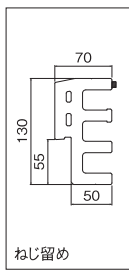

幕板

■カラーバリエーション

※印刷のため実物とは若干異なります。正確な色はサンプルにてご確認ください。

幕板

金具施工

□ 基 材 合成樹脂塗装/繊維混入けい砂セメント押出成形板 (不燃認定番号 NM-2204)

	本 体	出 隅	入 隅	エンド役物・右	エンド役物・左
規 格	52×210×3,030mm	98×98mm(内寸)	150×150mm(内寸)	52×210×120mm	52×210×120mm
シヤー 品 番	D2112	D2112SD (受)	D2112SI (受)	D2112ECR (受)	D2112ECL (受)
価 格	¥9,500/本	¥3,900/個	¥3,900/個	¥2,900/個	¥2,900/個
塗装品 品 番	D2112 色記号	D2112SD 色記号	D2112SI 色記号	D2112ECR 色記号	D2112ECL 色記号
価 格	¥10,500/本	¥4,200/個	¥4,200/個	¥3,200/個	¥3,200/個
色(色記号)	マットホワイト(MTW)、マットブラック(NB)、トラディショナルブラウン(TSB)				
入 数	2本入/梱包	2個入/梱包		1個入/梱包	1個入/梱包
付属品	取付金具8個、 金具取付ねじ20本、 バックアップ材2個、 接着剤2本/梱包	取付金具4個、金具取付ねじ10本、 バックアップ材2個、接着剤1本/梱包		なし	

	本 体	出 隅	入 隅	エンド役物・右	エンド役物・左
規 格	45×180×3,030mm	105×105mm(内寸)	150×150mm(内寸)	45×180×120mm	45×180×120mm
シヤー 品 番	D1813	D1813SD (受)	D1813SI (受)	D1813ECR (受)	D1813ECL (受)
価 格	¥8,100/本	¥3,400/個	¥3,400/個	¥2,400/個	¥2,400/個
塗装品 品 番	D1813 色記号	D1813SD 色記号	D1813SI 色記号	D1813ECR 色記号	D1813ECL 色記号
価 格	¥9,100/本	¥3,700/個	¥3,700/個	¥2,700/個	¥2,700/個
色(色記号)	マットホワイト(MTW)、マットブラック(NB)、トラディショナルブラウン(TSB)				
入 数	2本入/梱包	2個入/梱包		1個入/梱包	1個入/梱包
付属品	取付金具8個、 金具取付ねじ16本、 バックアップ材2個、 接着剤2本/梱包	取付金具4個、金具取付ねじ10本、 バックアップ材2個、接着剤1本/梱包		なし	

	本 体	出 隅	入 隅	エンド役物・右	エンド役物・左
規 格	70×130×3,030mm	80×80mm(内寸)	150×150mm(内寸)	70×130×120mm	70×130×120mm
シヤー 品 番	M1322	M1322SD (受)	M1322SI (受)	M1322ECR (受)	M1322ECL (受)
価 格	¥14,500/本	¥4,600/個	¥4,600/個	¥3,600/個	¥3,600/個
塗装品 品 番	M1322 色記号	M1322SD 色記号	M1322SI 色記号	M1322ECR 色記号	M1322ECL 色記号
価 格	¥15,500/本	¥4,900/個	¥4,900/個	¥3,900/個	¥3,900/個
色(色記号)	マットホワイト(MTW)、マットブラック(NB)、トラディショナルブラウン(TSB)				
入 数	1本入/梱包	2個入/梱包		1個入/梱包	1個入/梱包
付属品	取付金具4個、 金具取付ねじ10本、 固定用ねじ4本、 バックアップ材1個、 接着剤1本/梱包、 EPDM	取付金具4個、金具取付ねじ10本、 バックアップ材2個、接着剤1本/梱包		なし	

幕板

ねじ施工

□ 基 材 合成樹脂塗装/繊維混入けい砂セメント押出成形板 (不燃認定番号 NM-2204)

	本 体	出 隅	入 隅	エンド役物・右	エンド役物・左
規 格	70×130×3,030mm	80×80mm(内寸)	150×150mm(内寸)	70×130×120mm	70×130×120mm
シヤー 品 番	M1322BS	M1322BSSD (受)	M1322BSSI (受)	M1322BSECR (受)	M1322BSECL (受)
価 格	¥10,000/本	¥4,100/個	¥4,100/個	¥3,100/個	¥3,100/個
入 数	1本入/梱包	2個入/梱包		1個入/梱包	1個入/梱包
付属品	コーススレッドねじ(φ5.3×120mm)8本入/袋			なし	