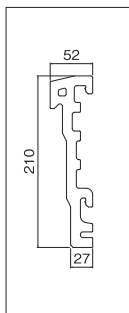

幕板

■カラーバリエーション

※印刷のため実物とは若干異なります。正確な色はサンプルにてご確認ください。

幕板

金具施工

□ 基 材 合成樹脂塗装/繊維混入けい砂セメント押出成形板 (不燃認定番号 NM-2204)

	本 体	出 隅	入 隅	エンド役物・右	エンド役物・左
規 格	52×210×3,030mm	98×98mm(内寸)	150×150mm(内寸)	52×210×120mm	52×210×120mm
シヤー 品 番	D2112	D2112SD (受)	D2112SI (受)	D2112ECR (受)	D2112ECL (受)
価 格	¥9,500/本	¥3,900/個	¥3,900/個	¥2,900/個	¥2,900/個
塗装品 品 番	D2112 色記号	D2112SD 色記号	D2112SI 色記号	D2112ECR 色記号	D2112ECL 色記号
価 格	¥10,500/本	¥4,200/個	¥4,200/個	¥3,200/個	¥3,200/個
色(色記号)	マットホワイト(MTW)、マットブラック(NB)、トラディショナルブラウン(TSB)				
入 数	2本入/梱包	2個入/梱包		1個入/梱包	1個入/梱包
付属品	取付金具8個、 金具取付ねじ20本、 バックアップ材2個、 接着剤2本/梱包	取付金具4個、金具取付ねじ10本、 バックアップ材2個、接着剤1本/梱包		なし	

	本 体	出 隅	入 隅	エンド役物・右	エンド役物・左
規 格	45×180×3,030mm	105×105mm(内寸)	150×150mm(内寸)	45×180×120mm	45×180×120mm
シヤー 品 番	D1813	D1813SD (受)	D1813SI (受)	D1813ECR (受)	D1813ECL (受)
価 格	¥8,100/本	¥3,400/個	¥3,400/個	¥2,400/個	¥2,400/個
塗装品 品 番	D1813 色記号	D1813SD 色記号	D1813SI 色記号	D1813ECR 色記号	D1813ECL 色記号
価 格	¥9,100/本	¥3,700/個	¥3,700/個	¥2,700/個	¥2,700/個
色(色記号)	マットホワイト(MTW)、マットブラック(NB)、トラディショナルブラウン(TSB)				
入 数	2本入/梱包	2個入/梱包		1個入/梱包	1個入/梱包
付属品	取付金具8個、 金具取付ねじ16本、 バックアップ材2個、 接着剤2本/梱包	取付金具4個、金具取付ねじ10本、 バックアップ材2個、接着剤1本/梱包		なし	

	本 体	出 隅	入 隅	エンド役物・右	エンド役物・左
規 格	70×130×3,030mm	80×80mm(内寸)	150×150mm(内寸)	70×130×120mm	70×130×120mm
シヤー 品 番	M1322	M1322SD (受)	M1322SI (受)	M1322ECR (受)	M1322ECL (受)
価 格	¥14,500/本	¥4,600/個	¥4,600/個	¥3,600/個	¥3,600/個
塗装品 品 番	M1322 色記号	M1322SD 色記号	M1322SI 色記号	M1322ECR 色記号	M1322ECL 色記号
価 格	¥15,500/本	¥4,900/個	¥4,900/個	¥3,900/個	¥3,900/個
色(色記号)	マットホワイト(MTW)、マットブラック(NB)、トラディショナルブラウン(TSB)				
入 数	1本入/梱包	2個入/梱包		1個入/梱包	1個入/梱包
付属品	取付金具4個、 金具取付ねじ10本、 固定用ねじ4本、 バックアップ材1個、 接着剤1本/梱包、 EPDM	取付金具4個、金具取付ねじ10本、 バックアップ材2個、接着剤1本/梱包		なし	