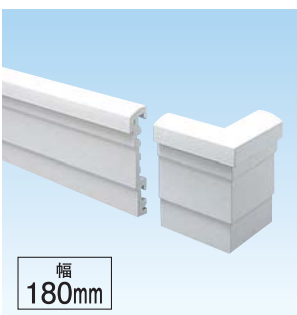

幕板

■カラーバリエーション

※印刷のため実物とは若干異なります。正確な色はサンプルにてご確認ください。

幕板

金具施工

□ 基 材 合成樹脂塗装/繊維混入けい砂セメント押出成形板 (不燃認定番号 NM-2204)

	本 体	出 隅	入 隅	エンド役物・右	エンド役物・左
規 格	52×210×3,030mm	98×98mm(内寸)	150×150mm(内寸)	52×210×120mm	52×210×120mm
シヤー 品 番	D2112	D2112SD (受)	D2112SI (受)	D2112ECR (受)	D2112ECL (受)
価 格	¥9,500/本	¥3,900/個	¥3,900/個	¥2,900/個	¥2,900/個
塗装品 品 番	D2112 色記号	D2112SD 色記号	D2112SI 色記号	D2112ECR 色記号	D2112ECL 色記号
価 格	¥10,500/本	¥4,200/個	¥4,200/個	¥3,200/個	¥3,200/個
色(色記号)	マットホワイト(MTW)、マットブラック(NB)、トラディショナルブラウン(TSB)				
入 数	2本入/梱包	2個入/梱包		1個入/梱包	1個入/梱包
付属品	取付金具8個、 金具取付ねじ20本、 バックアップ材2個、 接着剤2本/梱包	取付金具4個、金具取付ねじ10本、 バックアップ材2個、接着剤1本/梱包		なし	

	本 体	出 隅	入 隅	エンド役物・右	エンド役物・左
規 格	45×180×3,030mm	105×105mm(内寸)	150×150mm(内寸)	45×180×120mm	45×180×120mm
シヤー 品 番	D1813	D1813SD (受)	D1813SI (受)	D1813ECR (受)	D1813ECL (受)
価 格	¥8,100/本	¥3,400/個	¥3,400/個	¥2,400/個	¥2,400/個
塗装品 品 番	D1813 色記号	D1813SD 色記号	D1813SI 色記号	D1813ECR 色記号	D1813ECL 色記号
価 格	¥9,100/本	¥3,700/個	¥3,700/個	¥2,700/個	¥2,700/個
色(色記号)	マットホワイト(MTW)、マットブラック(NB)、トラディショナルブラウン(TSB)				
入 数	2本入/梱包	2個入/梱包		1個入/梱包	1個入/梱包
付属品	取付金具8個、 金具取付ねじ16本、 バックアップ材2個、 接着剤2本/梱包	取付金具4個、金具取付ねじ10本、 バックアップ材2個、接着剤1本/梱包		なし	

	本 体	出 隅	入 隅	エンド役物・右	エンド役物・左
規 格	70×130×3,030mm	80×80mm(内寸)	150×150mm(内寸)	70×130×120mm	70×130×120mm
シヤー 品 番	M1322	M1322SD (受)	M1322SI (受)	M1322ECR (受)	M1322ECL (受)
価 格	¥14,500/本	¥4,600/個	¥4,600/個	¥3,600/個	¥3,600/個
塗装品 品 番	M1322 色記号	M1322SD 色記号	M1322SI 色記号	M1322ECR 色記号	M1322ECL 色記号
価 格	¥15,500/本	¥4,900/個	¥4,900/個	¥3,900/個	¥3,900/個
色(色記号)	マットホワイト(MTW)、マットブラック(NB)、トラディショナルブラウン(TSB)				
入 数	1本入/梱包	2個入/梱包		1個入/梱包	1個入/梱包
付属品	取付金具4個、 金具取付ねじ10本、 固定用ねじ4本、 バックアップ材1個、 接着剤1本/梱包、 EPDM	取付金具4個、金具取付ねじ10本、 バックアップ材2個、接着剤1本/梱包		なし	