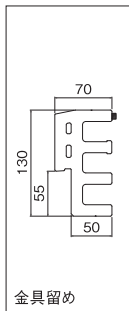

幕板

■カラーバリエーション

※印刷のため実物とは若干異なります。正確な色はサンプルにてご確認ください。

幕板

金具施工

□ 基 材 合成樹脂塗装/繊維混入けい砂セメント押出成形板 (不燃認定番号 NM-2204)

	本 体	出 隅	入 隅	エンド役物・右	エンド役物・左
規 格	52×210×3,030mm	98×98mm(内寸)	150×150mm(内寸)	52×210×120mm	52×210×120mm
シヤー 品 番	D2112	D2112SD (受)	D2112SI (受)	D2112ECR (受)	D2112ECL (受)
価 格	¥9,500/本	¥3,900/個	¥3,900/個	¥2,900/個	¥2,900/個
塗装品 品 番	D2112 色記号	D2112SD 色記号	D2112SI 色記号	D2112ECR 色記号	D2112ECL 色記号
価 格	¥10,500/本	¥4,200/個	¥4,200/個	¥3,200/個	¥3,200/個
色(色記号)	マットホワイト(MTW)、マットブラック(NB)、トラディショナルブラウン(TSB)				
入 数	2本入/梱包	2個入/梱包		1個入/梱包	1個入/梱包
付属品	取付金具8個、 金具取付ねじ20本、 バックアップ材2個、 接着剤2本/梱包	取付金具4個、金具取付ねじ10本、 バックアップ材2個、接着剤1本/梱包		なし	

	本 体	出 隅	入 隅	エンド役物・右	エンド役物・左
規 格	45×180×3,030mm	105×105mm(内寸)	150×150mm(内寸)	45×180×120mm	45×180×120mm
シヤー 品 番	D1813	D1813SD (受)	D1813SI (受)	D1813ECR (受)	D1813ECL (受)
価 格	¥8,100/本	¥3,400/個	¥3,400/個	¥2,400/個	¥2,400/個
塗装品 品 番	D1813 色記号	D1813SD 色記号	D1813SI 色記号	D1813ECR 色記号	D1813ECL 色記号
価 格	¥9,100/本	¥3,700/個	¥3,700/個	¥2,700/個	¥2,700/個
色(色記号)	マットホワイト(MTW)、マットブラック(NB)、トラディショナルブラウン(TSB)				
入 数	2本入/梱包	2個入/梱包		1個入/梱包	1個入/梱包
付属品	取付金具8個、 金具取付ねじ16本、 バックアップ材2個、 接着剤2本/梱包	取付金具4個、金具取付ねじ10本、 バックアップ材2個、接着剤1本/梱包		なし	

	本 体	出 隅	入 隅	エンド役物・右	エンド役物・左
規 格	70×130×3,030mm	80×80mm(内寸)	150×150mm(内寸)	70×130×120mm	70×130×120mm
シヤー 品 番	M1322	M1322SD (受)	M1322SI (受)	M1322ECR (受)	M1322ECL (受)
価 格	¥14,500/本	¥4,600/個	¥4,600/個	¥3,600/個	¥3,600/個
塗装品 品 番	M1322 色記号	M1322SD 色記号	M1322SI 色記号	M1322ECR 色記号	M1322ECL 色記号
価 格	¥15,500/本	¥4,900/個	¥4,900/個	¥3,900/個	¥3,900/個
色(色記号)	マットホワイト(MTW)、マットブラック(NB)、トラディショナルブラウン(TSB)				
入 数	1本入/梱包	2個入/梱包		1個入/梱包	1個入/梱包
付属品	取付金具4個、 金具取付ねじ10本、 固定用ねじ4本、 バックアップ材1個、 接着剤1本/梱包、 EPDM	取付金具4個、金具取付ねじ10本、 バックアップ材2個、接着剤1本/梱包		なし	