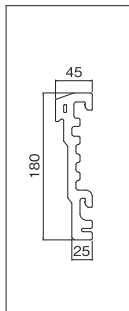

幕板

■カラーバリエーション

※印刷のため実物とは若干異なります。正確な色はサンプルにてご確認ください。

幕板

金具施工

□ 基 材 合成樹脂塗装/繊維混入けい砂セメント押出成形板 (不燃認定番号 NM-2204)

	本 体	出 隅	入 隅	エンド役物・右	エンド役物・左
規 格	52×210×3,030mm	98×98mm(内寸)	150×150mm(内寸)	52×210×120mm	52×210×120mm
シヤー 品 番	D2112	D2112SD (受)	D2112SI (受)	D2112ECR (受)	D2112ECL (受)
価 格	¥9,500/本	¥3,900/個	¥3,900/個	¥2,900/個	¥2,900/個
塗装品 品 番	D2112 色記号	D2112SD 色記号	D2112SI 色記号	D2112ECR 色記号	D2112ECL 色記号
価 格	¥10,500/本	¥4,200/個	¥4,200/個	¥3,200/個	¥3,200/個
色(色記号)	マットホワイト(MTW)、マットブラック(NB)、トラディショナルブラウン(TSB)				
入 数	2本入/梱包	2個入/梱包		1個入/梱包	1個入/梱包
付属品	取付金具8個、 金具取付ねじ20本、 バックアップ材2個、 接着剤2本/梱包	取付金具4個、金具取付ねじ10本、 バックアップ材2個、接着剤1本/梱包		なし	

	本 体	出 隅	入 隅	エンド役物・右	エンド役物・左
規 格	45×180×3,030mm	105×105mm(内寸)	150×150mm(内寸)	45×180×120mm	45×180×120mm
シヤー 品 番	D1813	D1813SD (受)	D1813SI (受)	D1813ECR (受)	D1813ECL (受)
価 格	¥8,100/本	¥3,400/個	¥3,400/個	¥2,400/個	¥2,400/個
塗装品 品 番	D1813 色記号	D1813SD 色記号	D1813SI 色記号	D1813ECR 色記号	D1813ECL 色記号
価 格	¥9,100/本	¥3,700/個	¥3,700/個	¥2,700/個	¥2,700/個
色(色記号)	マットホワイト(MTW)、マットブラック(NB)、トラディショナルブラウン(TSB)				
入 数	2本入/梱包	2個入/梱包		1個入/梱包	1個入/梱包
付属品	取付金具8個、 金具取付ねじ16本、 バックアップ材2個、 接着剤2本/梱包	取付金具4個、金具取付ねじ10本、 バックアップ材2個、接着剤1本/梱包		なし	

	本 体	出 隅	入 隅	エンド役物・右	エンド役物・左
規 格	70×130×3,030mm	80×80mm(内寸)	150×150mm(内寸)	70×130×120mm	70×130×120mm
シヤー 品 番	M1322	M1322SD (受)	M1322SI (受)	M1322ECR (受)	M1322ECL (受)
価 格	¥14,500/本	¥4,600/個	¥4,600/個	¥3,600/個	¥3,600/個
塗装品 品 番	M1322 色記号	M1322SD 色記号	M1322SI 色記号	M1322ECR 色記号	M1322ECL 色記号
価 格	¥15,500/本	¥4,900/個	¥4,900/個	¥3,900/個	¥3,900/個
色(色記号)	マットホワイト(MTW)、マットブラック(NB)、トラディショナルブラウン(TSB)				
入 数	1本入/梱包	2個入/梱包		1個入/梱包	1個入/梱包
付属品	取付金具4個、 金具取付ねじ10本、 固定用ねじ4本、 バックアップ材1個、 接着剤1本/梱包、 EPDM	取付金具4個、金具取付ねじ10本、 バックアップ材2個、接着剤1本/梱包		なし	