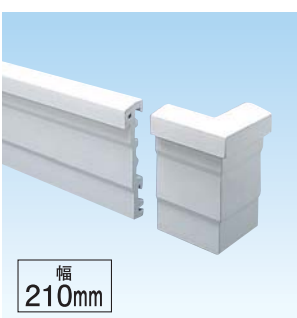

幕板

■カラーバリエーション

※印刷のため実物とは若干異なります。正確な色はサンプルにてご確認ください。

幕板

金具施工

□ 基 材 合成樹脂塗装/繊維混入けい砂セメント押出成形板 (不燃認定番号 NM-2204)

	本 体	出 隅	入 隅	エンド役物・右	エンド役物・左
規 格	52×210×3,030mm	98×98mm(内寸)	150×150mm(内寸)	52×210×120mm	52×210×120mm
シヤー 品 番	D2112	D2112SD (受)	D2112SI (受)	D2112ECR (受)	D2112ECL (受)
価 格	¥9,500/本	¥3,900/個	¥3,900/個	¥2,900/個	¥2,900/個
塗装品 品 番	D2112 色記号	D2112SD 色記号	D2112SI 色記号	D2112ECR 色記号	D2112ECL 色記号
価 格	¥10,500/本	¥4,200/個	¥4,200/個	¥3,200/個	¥3,200/個
色(色記号)	マットホワイト(MTW)、マットブラック(NB)、トラディショナルブラウン(TSB)				
入 数	2本入/梱包	2個入/梱包		1個入/梱包	1個入/梱包
付属品	取付金具8個、 金具取付ねじ20本、 バックアップ材2個、 接着剤2本/梱包	取付金具4個、金具取付ねじ10本、 バックアップ材2個、接着剤1本/梱包		なし	

	本 体	出 隅	入 隅	エンド役物・右	エンド役物・左
規 格	45×180×3,030mm	105×105mm(内寸)	150×150mm(内寸)	45×180×120mm	45×180×120mm
シヤー 品 番	D1813	D1813SD (受)	D1813SI (受)	D1813ECR (受)	D1813ECL (受)
価 格	¥8,100/本	¥3,400/個	¥3,400/個	¥2,400/個	¥2,400/個
塗装品 品 番	D1813 色記号	D1813SD 色記号	D1813SI 色記号	D1813ECR 色記号	D1813ECL 色記号
価 格	¥9,100/本	¥3,700/個	¥3,700/個	¥2,700/個	¥2,700/個
色(色記号)	マットホワイト(MTW)、マットブラック(NB)、トラディショナルブラウン(TSB)				
入 数	2本入/梱包	2個入/梱包		1個入/梱包	1個入/梱包
付属品	取付金具8個、 金具取付ねじ16本、 バックアップ材2個、 接着剤2本/梱包	取付金具4個、金具取付ねじ10本、 バックアップ材2個、接着剤1本/梱包		なし	

	本 体	出 隅	入 隅	エンド役物・右	エンド役物・左
規 格	70×130×3,030mm	80×80mm(内寸)	150×150mm(内寸)	70×130×120mm	70×130×120mm
シヤー 品 番	M1322	M1322SD (受)	M1322SI (受)	M1322ECR (受)	M1322ECL (受)
価 格	¥14,500/本	¥4,600/個	¥4,600/個	¥3,600/個	¥3,600/個
塗装品 品 番	M1322 色記号	M1322SD 色記号	M1322SI 色記号	M1322ECR 色記号	M1322ECL 色記号
価 格	¥15,500/本	¥4,900/個	¥4,900/個	¥3,900/個	¥3,900/個
色(色記号)	マットホワイト(MTW)、マットブラック(NB)、トラディショナルブラウン(TSB)				
入 数	1本入/梱包	2個入/梱包		1個入/梱包	1個入/梱包
付属品	取付金具4個、 金具取付ねじ10本、 固定用ねじ4本、 バックアップ材1個、 接着剤1本/梱包、 EPDM	取付金具4個、金具取付ねじ10本、 バックアップ材2個、接着剤1本/梱包		なし	