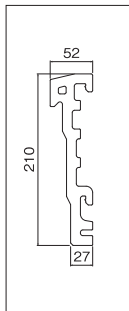

幕板

金具施工

□ 基 材 合成樹脂塗装/繊維混入けい砂セメント押出成形板 (不燃認定番号 NM-2204)

	本 体	出 隅	入 隅	エンド役物・右	エンド役物・左
規 格	52×210×3,030mm	98×98mm(内寸)	150×150mm(内寸)	52×210×120mm	52×210×120mm
シヤー 品 番	D2112	D2112SD (受)	D2112SI (受)	D2112ECR (受)	D2112ECL (受)
価 格	¥9,500/本	¥3,900/個	¥3,900/個	¥2,900/個	¥2,900/個
塗装品 品 番	D2112 色記号	D2112SD 色記号	D2112SI 色記号	D2112ECR 色記号	D2112ECL 色記号
価 格	¥10,500/本	¥4,200/個	¥4,200/個	¥3,200/個	¥3,200/個
色(色記号)	マットホワイト(MTW)、マットブラック(NB)、トラディショナルブラウン(TSB)				
入 数	2本入/梱包	2個入/梱包		1個入/梱包	1個入/梱包
付属品	取付金具8個、 金具取付ねじ20本、 バックアップ材2個、 接着剤2本/梱包	取付金具4個、金具取付ねじ10本、 バックアップ材2個、接着剤1本/梱包		なし