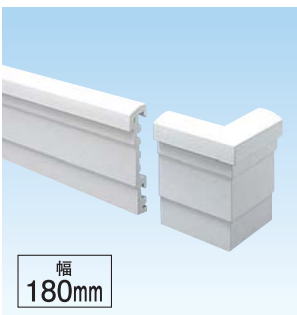

### ■カラーバリエーション

※印刷のため実物とは若干異なります。正確な色はサンプルにてご確認ください。

## 幕板

### 金具施工

□ 基 材 合成樹脂塗装/繊維混入けい砂セメント押出成形板 (不燃認定番号 NM-2204)

	本 体	出 隅	入 隅	エンド役物・右	エンド役物・左
規 格	52×210×3,030mm	98×98mm(内寸)	150×150mm(内寸)	52×210×120mm	52×210×120mm
シヤー 品 番	D2112	D2112SD (受)	D2112SI (受)	D2112ECR (受)	D2112ECL (受)
価 格	¥9,500/本	¥3,900/個	¥3,900/個	¥2,900/個	¥2,900/個
塗装品 品 番	D2112 色記号	D2112SD 色記号	D2112SI 色記号	D2112ECR 色記号	D2112ECL 色記号
価 格	¥10,500/本	¥4,200/個	¥4,200/個	¥3,200/個	¥3,200/個
色(色記号)	マットホワイト(MTW)、マットブラック(NB)、トラディショナルブラウン(TSB)				
入 数	2本入/梱包	2個入/梱包		1個入/梱包	1個入/梱包
付属品	取付金具8個、 金具取付ねじ20本、 バックアップ材2個、 接着剤2本/梱包	取付金具4個、金具取付ねじ10本、 バックアップ材2個、接着剤1本/梱包		なし	