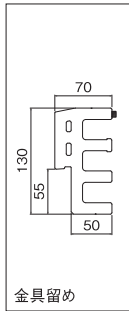

### 金具施工

□ 基 材 合成樹脂塗装/繊維混入けい砂セメント押出成形板 (不燃認定番号 NM-2204)

	本 体	出 隅	入 隅	エンド役物・右	エンド役物・左
規 格	52×210×3,030mm	98×98mm(内寸)	150×150mm(内寸)	52×210×120mm	52×210×120mm
シヤー 品 番	D2112	D2112SD (受)	D2112SI (受)	D2112ECR (受)	D2112ECL (受)
価 格	¥9,500/本	¥3,900/個	¥3,900/個	¥2,900/個	¥2,900/個
塗装品 品 番	D2112 色記号	D2112SD 色記号	D2112SI 色記号	D2112ECR 色記号	D2112ECL 色記号
価 格	¥10,500/本	¥4,200/個	¥4,200/個	¥3,200/個	¥3,200/個
色(色記号)	マットホワイト(MTW)、マットブラック(NB)、トラディショナルブラウン(TSB)				
入 数	2本入/梱包	2個入/梱包		1個入/梱包	1個入/梱包
付属品	取付金具8個、 金具取付ねじ20本、 バックアップ材2個、 接着剤2本/梱包	取付金具4個、金具取付ねじ10本、 バックアップ材2個、接着剤1本/梱包		なし	

	本 体	出 隅	入 隅	エンド役物・右	エンド役物・左
規 格	45×180×3,030mm	105×105mm(内寸)	150×150mm(内寸)	45×180×120mm	45×180×120mm
シヤー 品 番	D1813	D1813SD (受)	D1813SI (受)	D1813ECR (受)	D1813ECL (受)
価 格	¥8,100/本	¥3,400/個	¥3,400/個	¥2,400/個	¥2,400/個
塗装品 品 番	D1813 色記号	D1813SD 色記号	D1813SI 色記号	D1813ECR 色記号	D1813ECL 色記号
価 格	¥9,100/本	¥3,700/個	¥3,700/個	¥2,700/個	¥2,700/個
色(色記号)	マットホワイト(MTW)、マットブラック(NB)、トラディショナルブラウン(TSB)				
入 数	2本入/梱包	2個入/梱包		1個入/梱包	1個入/梱包
付属品	取付金具8個、 金具取付ねじ16本、 バックアップ材2個、 接着剤2本/梱包	取付金具4個、金具取付ねじ10本、 バックアップ材2個、接着剤1本/梱包		なし	

	本 体	出 隅	入 隅	エンド役物・右	エンド役物・左
規 格	70×130×3,030mm	80×80mm(内寸)	150×150mm(内寸)	70×130×120mm	70×130×120mm
シヤー 品 番	M1322	M1322SD (受)	M1322SI (受)	M1322ECR (受)	M1322ECL (受)
価 格	¥14,500/本	¥4,600/個	¥4,600/個	¥3,600/個	¥3,600/個
塗装品 品 番	M1322 色記号	M1322SD 色記号	M1322SI 色記号	M1322ECR 色記号	M1322ECL 色記号
価 格	¥15,500/本	¥4,900/個	¥4,900/個	¥3,900/個	¥3,900/個
色(色記号)	マットホワイト(MTW)、マットブラック(NB)、トラディショナルブラウン(TSB)				
入 数	1本入/梱包	2個入/梱包		1個入/梱包	1個入/梱包
付属品	取付金具4個、 金具取付ねじ10本、 固定用ねじ4本、 バックアップ材1個、 接着剤1本/梱包、 EPDM	取付金具4個、金具取付ねじ10本、 バックアップ材2個、接着剤1本/梱包		なし	