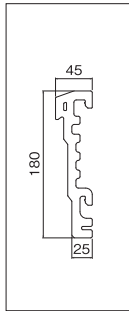

	本 体	出 隅	入 隅	エンド役物・右	エンド役物・左
規 格	45×180×3,030mm	105×105mm(内寸)	150×150mm(内寸)	45×180×120mm	45×180×120mm
シヤー 品 番	D1813	D1813SD (受)	D1813SI (受)	D1813ECR (受)	D1813ECL (受)
価 格	¥8,100/本	¥3,400/個	¥3,400/個	¥2,400/個	¥2,400/個
塗装品 品 番	D1813 色記号	D1813SD 色記号	D1813SI 色記号	D1813ECR 色記号	D1813ECL 色記号
価 格	¥9,100/本	¥3,700/個	¥3,700/個	¥2,700/個	¥2,700/個
色(色記号)	マットホワイト(MTW)、マットブラック(NB)、トラディショナルブラウン(TSB)				
入 数	2本入/梱包	2個入/梱包		1個入/梱包	1個入/梱包
付属品	取付金具8個、 金具取付ねじ16本、 バックアップ材2個、 接着剤2本/梱包	取付金具4個、金具取付ねじ10本、 バックアップ材2個、接着剤1本/梱包		なし	

	本 体	出 隅	入 隅	エンド役物・右	エンド役物・左
規 格	70×130×3,030mm	80×80mm(内寸)	150×150mm(内寸)	70×130×120mm	70×130×120mm
シヤー 品 番	M1322	M1322SD (受)	M1322SI (受)	M1322ECR (受)	M1322ECL (受)
価 格	¥14,500/本	¥4,600/個	¥4,600/個	¥3,600/個	¥3,600/個
塗装品 品 番	M1322 色記号	M1322SD 色記号	M1322SI 色記号	M1322ECR 色記号	M1322ECL 色記号
価 格	¥15,500/本	¥4,900/個	¥4,900/個	¥3,900/個	¥3,900/個
色(色記号)	マットホワイト(MTW)、マットブラック(NB)、トラディショナルブラウン(TSB)				
入 数	1本入/梱包	2個入/梱包		1個入/梱包	1個入/梱包
付属品	取付金具4個、 金具取付ねじ10本、 固定用ねじ4本、 バックアップ材1個、 接着剤1本/梱包、 EPDM	取付金具4個、金具取付ねじ10本、 バックアップ材2個、接着剤1本/梱包		なし	