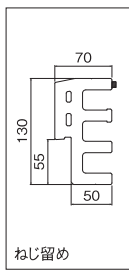

幕板

ねじ施工

□ 基 材 合成樹脂塗装/繊維混入けい砂セメント押出成形板 (不燃認定番号 NM-2204)

	本 体	出 隅	入 隅	エンド役物・右	エンド役物・左
規 格	70×130×3,030mm	80×80mm(内寸)	150×150mm(内寸)	70×130×120mm	70×130×120mm
シヤー 品 番	M1322BS	M1322BSSD (受)	M1322BSSI (受)	M1322BSECR (受)	M1322BSECL (受)
価 格	¥10,000/本	¥4,100/個	¥4,100/個	¥3,100/個	¥3,100/個
入 数	1本入/梱包	2個入/梱包		1個入/梱包	1個入/梱包
付属品	コーススレッドねじ(φ5.3×120mm)8本入/袋			なし	

【注意】 外れやがたつきの防止のため、必ず付属の接着剤を併用して下さい。