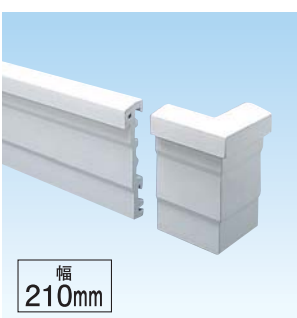

### 金具施工

□ 基 材 合成樹脂塗装/繊維混入けい砂セメント押出成形板 (不燃認定番号 NM-2204)

	本 体	出 隅	入 隅	エンド役物・右	エンド役物・左
規 格	52×210×3,030mm	98×98mm(内寸)	150×150mm(内寸)	52×210×120mm	52×210×120mm
シヤー 品 番	D2112	D2112SD (受)	D2112SI (受)	D2112ECR (受)	D2112ECL (受)
価 格	¥9,500/本	¥3,900/個	¥3,900/個	¥2,900/個	¥2,900/個
塗装品 品 番	D2112 色記号	D2112SD 色記号	D2112SI 色記号	D2112ECR 色記号	D2112ECL 色記号
価 格	¥10,500/本	¥4,200/個	¥4,200/個	¥3,200/個	¥3,200/個
色(色記号)	マットホワイト(MTW)、マットブラック(NB)、トラディショナルブラウン(TSB)				
入 数	2本入/梱包	2個入/梱包		1個入/梱包	1個入/梱包
付属品	取付金具8個、 金具取付ねじ20本、 バックアップ材2個、 接着剤2本/梱包	取付金具4個、金具取付ねじ10本、 バックアップ材2個、接着剤1本/梱包		なし	