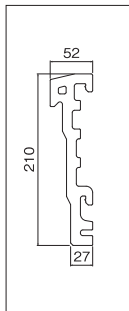

幕板

■カラーバリエーション

※印刷のため実物とは若干異なります。正確な色はサンプルにてご確認ください。

幕板

金具施工

□ 基 材 合成樹脂塗装/繊維混入けい砂セメント押出成形板 (不燃認定番号 NM-2204)

	本 体	出 隅	入 隅	エンド役物・右	エンド役物・左
規 格	52×210×3,030mm	98×98mm(内寸)	150×150mm(内寸)	52×210×120mm	52×210×120mm
シヤー 品 番	D2112	D2112SD (受)	D2112SI (受)	D2112ECR (受)	D2112ECL (受)
価 格	¥9,500/本	¥3,900/個	¥3,900/個	¥2,900/個	¥2,900/個
塗装品 品 番	D2112 色記号	D2112SD 色記号	D2112SI 色記号	D2112ECR 色記号	D2112ECL 色記号
価 格	¥10,500/本	¥4,200/個	¥4,200/個	¥3,200/個	¥3,200/個
色(色記号)	マットホワイト(MTW)、マットブラック(NB)、トラディショナルブラウン(TSB)				
入 数	2本入/梱包	2個入/梱包		1個入/梱包	1個入/梱包
付属品	取付金具8個、 金具取付ねじ20本、 バックアップ材2個、 接着剤2本/梱包	取付金具4個、金具取付ねじ10本、 バックアップ材2個、接着剤1本/梱包		なし	

	本 体	出 隅	入 隅	エンド役物・右	エンド役物・左
規 格	45×180×3,030mm	105×105mm(内寸)	150×150mm(内寸)	45×180×120mm	45×180×120mm
シヤー 品 番	D1813	D1813SD (受)	D1813SI (受)	D1813ECR (受)	D1813ECL (受)
価 格	¥8,100/本	¥3,400/個	¥3,400/個	¥2,400/個	¥2,400/個
塗装品 品 番	D1813 色記号	D1813SD 色記号	D1813SI 色記号	D1813ECR 色記号	D1813ECL 色記号
価 格	¥9,100/本	¥3,700/個	¥3,700/個	¥2,700/個	¥2,700/個
色(色記号)	マットホワイト(MTW)、マットブラック(NB)、トラディショナルブラウン(TSB)				
入 数	2本入/梱包	2個入/梱包		1個入/梱包	1個入/梱包
付属品	取付金具8個、 金具取付ねじ16本、 バックアップ材2個、 接着剤2本/梱包	取付金具4個、金具取付ねじ10本、 バックアップ材2個、接着剤1本/梱包		なし	

	本 体	出 隅	入 隅	エンド役物・右	エンド役物・左
規 格	70×130×3,030mm	80×80mm(内寸)	150×150mm(内寸)	70×130×120mm	70×130×120mm
シヤー 品 番	M1322	M1322SD (受)	M1322SI (受)	M1322ECR (受)	M1322ECL (受)
価 格	¥14,500/本	¥4,600/個	¥4,600/個	¥3,600/個	¥3,600/個
塗装品 品 番	M1322 色記号	M1322SD 色記号	M1322SI 色記号	M1322ECR 色記号	M1322ECL 色記号
価 格	¥15,500/本	¥4,900/個	¥4,900/個	¥3,900/個	¥3,900/個
色(色記号)	マットホワイト(MTW)、マットブラック(NB)、トラディショナルブラウン(TSB)				
入 数	1本入/梱包	2個入/梱包		1個入/梱包	1個入/梱包
付属品	取付金具4個、 金具取付ねじ10本、 固定用ねじ4本、 バックアップ材1個、 接着剤1本/梱包、 EPDM	取付金具4個、金具取付ねじ10本、 バックアップ材2個、接着剤1本/梱包		なし	