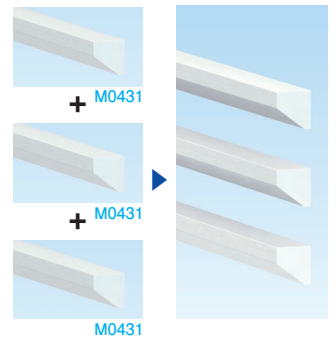

クランセリート mini

『デザインを楽しむ。』

住まいに高度な品質とセンスをプラスする“クランセリートmini”。
 時間によって変化する細かな陰影は、住まいをより魅力的に映しだします。
 同じモールを2連続・3連続に並べる、左右対称に並べる、
 また、違うモールを組み合わせるなど、デザインは多種多彩。
 住まいに合わせた個性的なデザインを演出します。

■ 同じモールを組み合わせる

■ 違うモールを組み合わせる

その他の使い方例

■ 窓枠やバルコニーのアクセントに。

■ 同じモールを2つ並べる・3つ並べる

■ カラーバリエーション

	W60	W40	W40	W40	W30	W40	W150
断面サイズ (厚み×巾) 規格3,030mm	 35x60mm	 35x40mm	 35x40mm	 45x40mm	 20x30mm	 25x40mm	 150x6mm
品番	F0661	M0431	M0433	M0445A	F0320A	F0425A	M1520A
価格	¥5,200/本	¥3,400/本	¥3,400/本	¥3,400/本	¥2,700/本	¥3,200/本	¥8,200/本
付属品	φ4.2×75mmねじ 15本入/袋	φ4.2×75mmねじ 15本入/袋×3袋		φ4.8×75mmねじ 15本入/袋	ステンレススクリー-釘(φ2.3×65mm) 35本入/袋		φ4.2×75mmねじ 15本入/袋
品番	F0661色記号	M0431色記号	M0433色記号	M0445A色記号	F0320A色記号	F0425A色記号	M1520A色記号
色記号	マットホワイト(MTW)、マットブラック(NB)、トラディショナルブラウン(TSB)、ステングレイ(CYG)						
価格	¥6,200/本	¥4,400/本	¥4,400/本	¥4,400/本	¥3,700/本	¥4,200/本	¥9,200/本
付属品	ステンレススクリー-釘 (φ2.7×75mm)14本入り	ステンレススクリー-釘(φ2.7×75mm)28本入り		ステンレススクリー-釘 (φ2.7×75mm)14本入り	ステンレススクリー-釘(φ2.3×65mm)35本入り		
入数	2本入/梱包	4本入/梱包		2本入/梱包	4本入/梱包		2本入/梱包