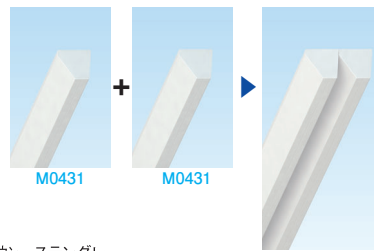

クランセリート mini

『デザインを楽しむ。』

住まいに高度な品質とセンスをプラスする“クランセリートmini”。
 時間によって変化する細かな陰影は、住まいをより魅力的に映しだします。
 同じモールを2連続・3連続に並べる、左右対称に並べる、
 また、違うモールを組み合わせるなど、デザインは多種多彩。
 住まいに合わせた個性的なデザインを演出します。

■ 同じモールを組み合わせる

■ 違うモールを組み合わせる

その他の使い方例

■ 窓枠やバルコニーのアクセントに。

■ 同じモールを2つ並べる・3つ並べる

■ カラーバリエーション

	W60	W40	W40	W40	W30	W40	W150
断面サイズ (厚み×巾) 規格3,030mm	 35x60mm	 35x40mm	 35x40mm	 45x40mm	 20x30mm	 25x40mm	 150x6mm
品番	F0661	M0431	M0433	M0445A	F0320A	F0425A	M1520A
価格	¥5,200/本	¥3,400/本	¥3,400/本	¥3,400/本	¥2,700/本	¥3,200/本	¥8,200/本
付属品	φ4.2×75mmねじ 15本入/袋	φ4.2×75mmねじ 15本入/袋×3袋		φ4.8×75mmねじ 15本入/袋	ステンレススクリー-釘(φ2.3×65mm) 35本入/袋		φ4.2×75mmねじ 15本入/袋
品番	F0661色記号	M0431色記号	M0433色記号	M0445A色記号	F0320A色記号	F0425A色記号	M1520A色記号
色記号	マットホワイト(MTW)、マットブラック(NB)、トラディショナルブラウン(TSB)、ステングレイ(CYG)						
価格	¥6,200/本	¥4,400/本	¥4,400/本	¥4,400/本	¥3,700/本	¥4,200/本	¥9,200/本
付属品	ステンレススクリー-釘 (φ2.7×75mm)14本入り	ステンレススクリー-釘(φ2.7×75mm)28本入り		ステンレススクリー-釘 (φ2.7×75mm)14本入り	ステンレススクリー-釘(φ2.3×65mm)35本入り		
入数	2本入/梱包	4本入/梱包		2本入/梱包	4本入/梱包		2本入/梱包