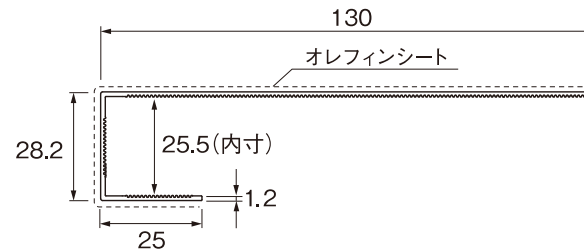

リフォーム用窓枠化粧カバー

ホワイト
ウォールナット

ナチュラル
ウォールナット

ミディアム
ウォールナット

ダーク
ウォールナット

■ サッシ見切り (共通)

■ カバー材本体 / 24mmタイプ

■ カバー材本体 / 30mmタイプ

■ 納まり図

	24mmタイプ		30mmタイプ	販売しやすい1セットずつの梱包 24mmタイプ
品番	PJ-FC1324-□□	PJ-FC1324-L30-□□	PJ-FC1330-□□	PJ-FC1324-10P-□□
色	WW (ホワイトウォールナット) ・ NW (ナチュラルウォールナット) ・ MW (ミディアムウォールナット) ・ DW (ダークウォールナット)			
寸法	130×28×2,200mm	130×28×3,000mm	130×34×2,200mm	130×28×2,200mm
材質	カバー材本体 (ABS+オレフィンシート)、サッシ見切り (PVC+軟質塩ビ)			
梱包	2本/ケース (小口隠しシール付き)			10セット/ケース*
正価	5,500円/本	8,750円/本	5,700円/本	6,000円/セット