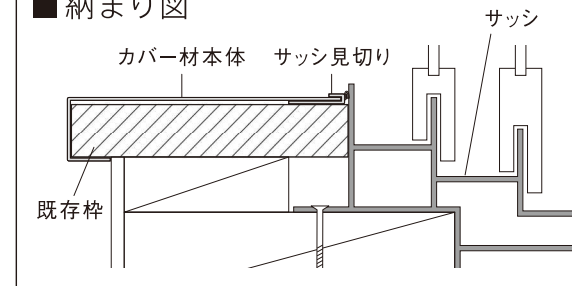

リフォーム用窓枠化粧カバー

ホワイト
ウォールナット

ナチュラル
ウォールナット

ミディアム
ウォールナット

ダーク
ウォールナット

■ サッシ見切り (共通)

■ カバー材本体 / 24mmタイプ

■ カバー材本体 / 30mmタイプ

■ 納まり図

	24mmタイプ		30mmタイプ	販売しやすい1セットずつの梱包 24mmタイプ
品番	PJ-FC1324-□□	PJ-FC1324-L30-□□	PJ-FC1330-□□	PJ-FC1324-10P-□□
色	WW (ホワイトウォールナット) ・ NW (ナチュラルウォールナット) ・ MW (ミディアムウォールナット) ・ DW (ダークウォールナット)			
寸法	130×28×2,200mm	130×28×3,000mm	130×34×2,200mm	130×28×2,200mm
材質	カバー材本体 (ABS+オレフィンシート)、サッシ見切り (PVC+軟質塩ビ)			
梱包	2本/ケース (小口隠しシール付き)			10セット/ケース*
正価	5,500円/本	8,750円/本	5,700円/本	6,000円/セット

※PJ-FC1324-10Pは、カバー材本体・サッシ見切り・小口シール・施工説明書を1セットとし、1セットごとに袋に梱包されます。