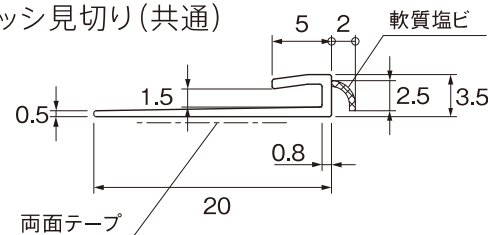

リフォーム用窓枠化粧カバー

ホワイト
ウォールナット

ナチュラル
ウォールナット

ミディアム
ウォールナット

ダーク
ウォールナット

■ サッシ見切り (共通)

■ カバー材本体 / 24mmタイプ

■ カバー材本体 / 30mmタイプ

■ 納まり図

	24mmタイプ		30mmタイプ	販売しやすい1セットずつの梱包 24mmタイプ
品番	PJ-FC1324-□□	PJ-FC1324-L30-□□	PJ-FC1330-□□	PJ-FC1324-10P-□□
色	WW (ホワイトウォールナット) ・ NW (ナチュラルウォールナット) ・ MW (ミディアムウォールナット) ・ DW (ダークウォールナット)			
寸法	130×28×2,200mm	130×28×3,000mm	130×34×2,200mm	130×28×2,200mm
材質	カバー材本体 (ABS+オレフィンシート)、サッシ見切り (PVC+軟質塩ビ)			
梱包	2本/ケース (小口隠しシール付き)			10セット/ケース*
正価	5,500円/本	8,750円/本	5,700円/本	6,000円/セット

※PJ-FC1324-10Pは、カバー材本体・サッシ見切り・小口シール・施工説明書を1セットとし、1セットごとに袋に梱包されます。