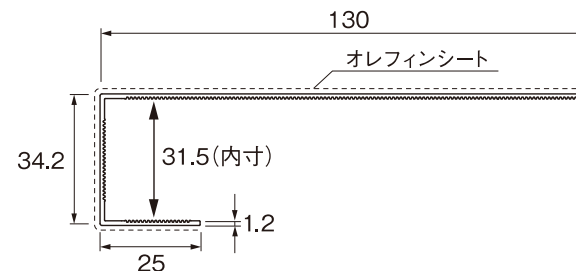

リフォーム用窓枠化粧カバー

ホワイト
ウォールナット

ナチュラル
ウォールナット

ミディアム
ウォールナット

ダーク
ウォールナット

■ サッシ見切り (共通)

■ カバー材本体 / 24mmタイプ

■ カバー材本体 / 30mmタイプ

■ 納まり図

	24mmタイプ		30mmタイプ	販売しやすい1セットずつの梱包 24mmタイプ
品番	PJ-FC1324-□□	PJ-FC1324-L30-□□	PJ-FC1330-□□	PJ-FC1324-10P-□□
色	WW (ホワイトウォールナット) ・ NW (ナチュラルウォールナット) ・ MW (ミディアムウォールナット) ・ DW (ダークウォールナット)			
寸法	130×28×2,200mm	130×28×3,000mm	130×34×2,200mm	130×28×2,200mm
材質	カバー材本体 (ABS+オレフィンシート)、サッシ見切り (PVC+軟質塩ビ)			
梱包	2本/ケース (小口隠しシール付き)			10セット/ケース*
正価	5,500円/本	8,750円/本	5,700円/本	6,000円/セット