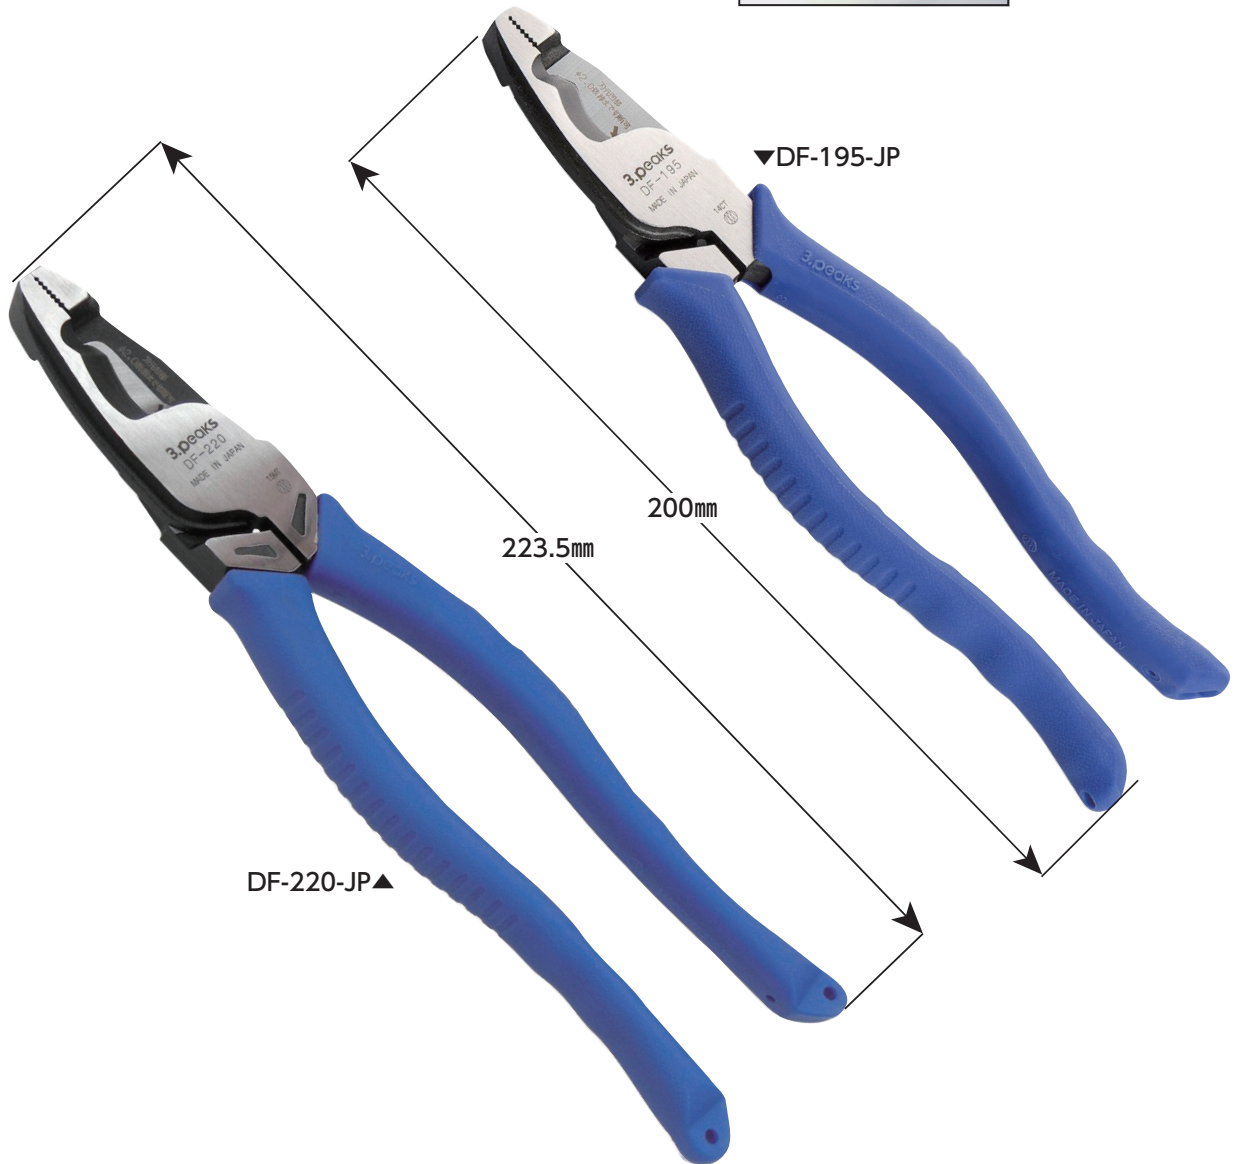

【特長】

- ロングサイズ刃でVVF線を1回で切断
- 刃の一部に鉄線(φ2.0mm以下)切断機能搭載
- 先端くわえ部のスキマが小さく薄物もつかめる
- グリップ間の幅が狭いためはさむ力を強力に伝達

ケーブルをつつみ込む設計
ロングサイズ刃でVVFを1回
で切断

先端くわえ部のスキマが最小
うすいものでもつかめます!

■切断能力

品番	切断能力				
	IV線 (mm ²)	VVF 3芯 (mm)	VVF 4芯 (mm)	銅線 (mm)	鉄線 (mm)
DF-195-JP	14.0	2.0	—	2.6	2.0
DF-220-JP	22.0	2.6	2.0	3.2	2.0

鉄線は根元のみで切断可能

商品コード	品番	全長(mm)	質量(g)	梱包	出荷単位
690-930-00640	DF-195-JP	200	250	6丁	1丁
690-930-00650	DF-220-JP	223.5	310	6丁	1丁