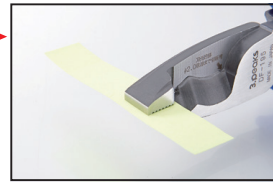

【特長】

- ロングサイズ刃でVVF線を1回で切断
- 刃の一部に鉄線(φ2.0mm以下)切断機能搭載
- 先端くわえ部のスキマが小さく薄物もつかめる
- グリップ間の幅が狭いためはさむ力を強力に伝達

ケーブルをつつみ込む設計
ロングサイズ刃でVVFを1回
で切断

先端くわえ部のスキマが最小
うすいものでもつかめます!

■切断能力

品番	切断能力				
	IV線 (mm ²)	VVF 3芯 (mm)	VVF 4芯 (mm)	銅線 (mm)	鉄線 (mm)
DF-195-JP	14.0	2.0	—	2.6	2.0
DF-220-JP	22.0	2.6	2.0	3.2	2.0

鉄線は根元のみで切断可能

商品コード	品番	全長(mm)	質量(g)	梱包	出荷単位
690-930-00640	DF-195-JP	200	250	6丁	1丁
690-930-00650	DF-220-JP	223.5	310	6丁	1丁