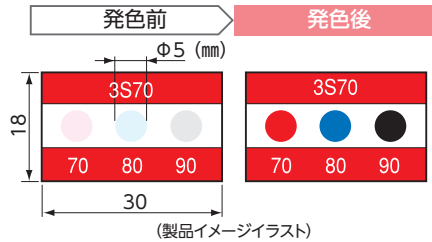

3S (3温表示タイプ<10℃間隔>)