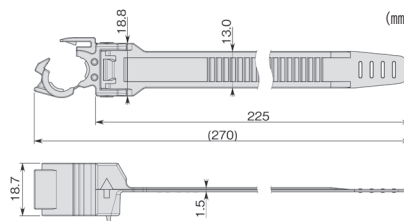

吊りボルトタイ/PF管クリップタイ/チャンネルマウント 使用イメージ

吊りボルトタイ

吊りボルトに配線や配管を簡単固定

特長

- 幅13mmのワイドストラップで結束物を傷つけない
- 最大結束径がφ50mmのため、様々なアプリケーションに使用可能、部品点数の削減に貢献

使用イメージ

仕様

- 材質:66ナイロン
- 屋内仕様
- 使用温度範囲:
-40℃~+85℃

商品コード	品番	対応吊りボルト	結束径 (mm)	標準単価	梱包	出荷単位
690-360-04300	BCT225-JP	W3/8 (3分)	φ10~50	オープン	10袋 (500本)	1袋 (50本)