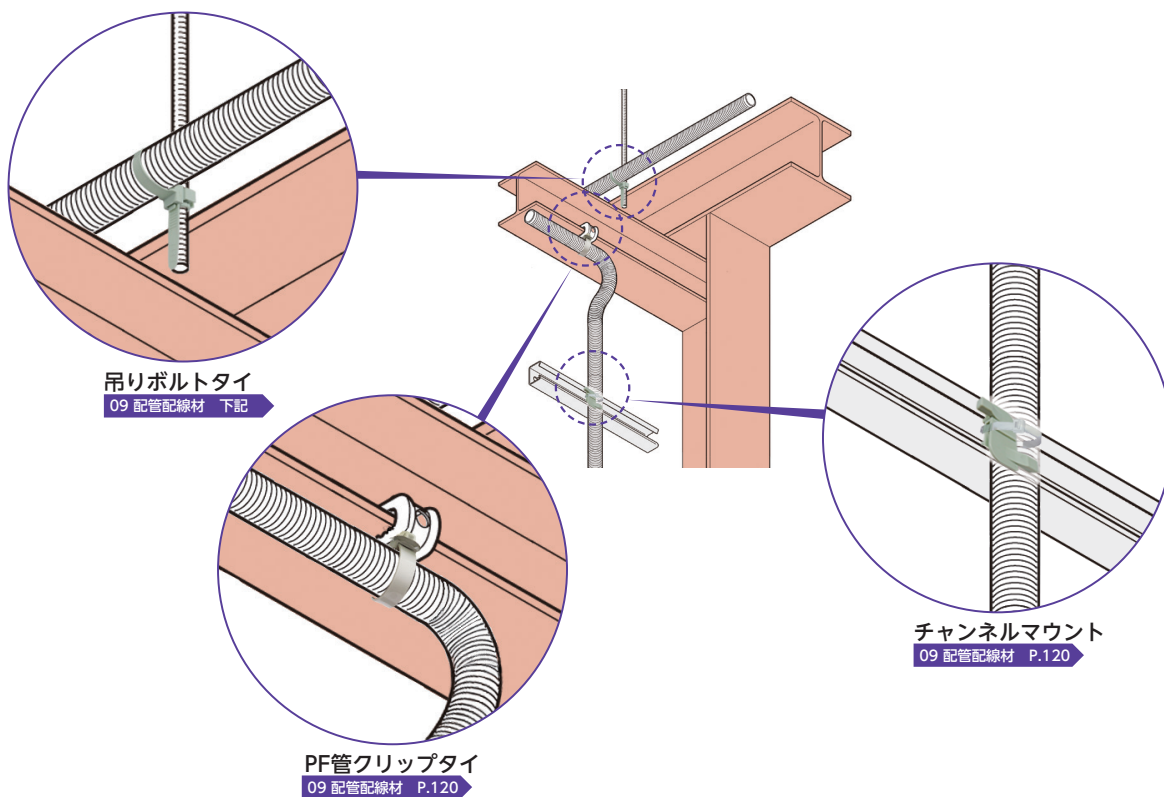

吊りボルトタイ/PF管クリップタイ/チャンネルマウント 使用イメージ

吊りボルトタイ

吊りボルトに配線や配管を簡単固定

特長

- 幅13mmのワイドストラップで結束物を傷つけない
- 最大結束径がφ50mmのため、様々なアプリケーションに使用可能、部品点数の削減に貢献

使用イメージ

仕様

- 材質:66ナイロン
- 屋内仕様
- 使用温度範囲:
-40℃~+85℃

商品コード	品番	対応吊りボルト	結束径 (mm)	標準単価	梱包	出荷単位
690-360-04300	BCT225-JP	W3/8 (3分)	φ10~50	オープン	10袋 (500本)	1袋 (50本)