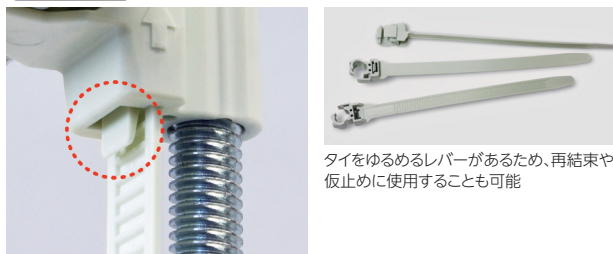

吊りボルトタイ/PF管クリップタイ/チャンネルマウント 使用イメージ

吊りボルトタイ

吊りボルトに配線や配管を簡単固定

特長

- 幅13mmのワイドストラップで結束物を傷つけない
- 最大結束径がφ50mmのため、様々なアプリケーションに使用可能、部品点数の削減に貢献

使用イメージ

仕様

- 材質:66ナイロン
- 屋内仕様
- 使用温度範囲:
-40℃~+85℃

商品コード	品番	対応吊りボルト	結束径 (mm)	標準単価	梱包	出荷単位
690-360-04300	BCT225-JP	W3/8 (3分)	φ10~50	オープン	10袋 (500本)	1袋 (50本)