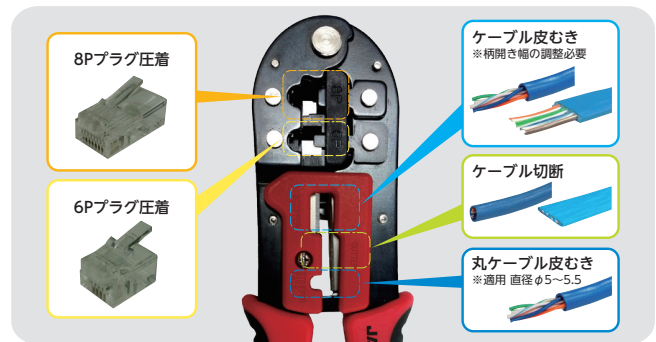

LAN、電話機屋内配線工事に最適

【特長】

- ラチェット付きで作業が簡単確実
- ケーブル切断、脱皮、圧着の1台3役
- すべての作業が同一方向で完結
- RJ45/RJ11/RJ12に対応
- 刃部はカバー付で安全

使用例

商品コード	品番	全長(mm)	質量(g)	梱包	出荷単位
690-930-00790	MK-86-JP	203	339	6丁	1丁