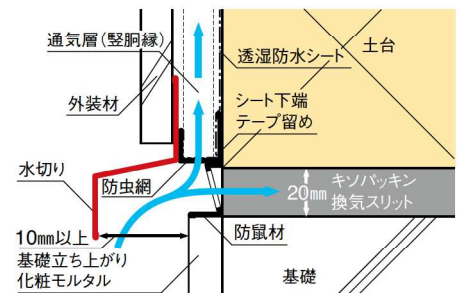

●通気工法の場合

⚠ 注意

- ◎専用補修塗料(スプレータイプ)を準備しております。ご用命の際は最寄りの営業所へご連絡ください。
- ◎塗装面と比較して錆びやすい小口部分は、必要に応じて専用補修塗料(スプレータイプ)を塗るなどの処理をお奨めします。
- ◎キノパッキンを使用する場合は、必ず専用の防鼠材を併用してください。
- ◎水切りの先端部分と防鼠材下端先端および基礎化粧モルタルの仕上面との隙間は必ず10mm以上あけてください。
- ◎透湿防水シートの下端は、防水テープ等にて確実に留め付けてください。
- ◎水切りは、水平に450mm前後の間隔で、ステンレス釘にて取り付けてください。
- ◎役物は水切り本体に被せ、立ち上がり部分をステンレス釘で取り付けてください。
- ◎沿岸地域(塩害の恐れのある地域)および濃霧多発地域、また、その他に錆を誘発する環境下へのご使用は避けてください。
- ◎煙突等の排気ガスによる水垂れにより、塗膜剥がれが起る事がありますのでご注意ください。
- ◎銅、鉛、合金類等、異種金属を使用した取付金具、付属物との接合は避けてください。
- ◎銅、鉛等を含有した薬剤処理物(銅系防蟻処理木材等)との接触・接合は避けてください。
- ◎基礎気密化工法の場合は、躯体内に雨水が浸入しないようご注意ください。

●ご注文時の注意事項 品番の後に色型番をご記入ください。 記入例：WSF-50-W|T(ホワイトの場合)

※梱包ケースや伝票類の色表示は、従来通りカタカナ表記となります。予めご了承ください。

ご注文数量によっては、運賃を別途申し受ける場合がございます。