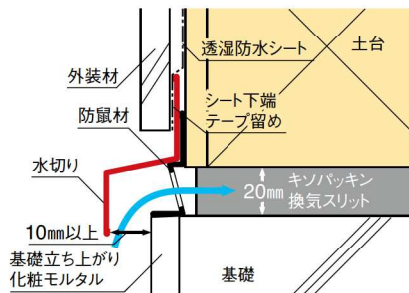

WSF-50

鋼板製：出幅 50mm

ホワイト シルバー アンバーグレー シックブラウン ブラック

役物(別売品)

品名	出隅	面取出隅	入隅	中間ジョイナー	エンドキャップ
品番	WSF-50SD-□□	WSF-50MSD-□□	WSF-50SI-□□	WSF-50JC-□□	WMF-N50EC-□□
色型番	WT	SV	AG	CB	BK
色・柄	ホワイト・シルバー・アンバーグレー・シックブラウン・ブラック				
材質	ガルバリウム鋼板(厚さ:0.35mm)				
梱包	5コ/ケース		20コ/ケース		左右各1コ×5セット/ケース
正価	1,220円/コ E		530円/コ E		1,540円/セット C

※WMF-N50用役物(P.113)を使用することもできます。

品番	WSF-50-□□				
色型番	WT	SV	AG	CB	BK
色・柄	ホワイト・シルバー・アンバーグレー・シックブラウン・ブラック				
長さ	3,030mm				
材質	ガルバリウム鋼板(厚さ:0.35mm)				
梱包	20本/ケース				
正価	1,500円/本				

WSF-55

鋼板製：出幅 55mm

ホワイト シルバー アンバーグレー シックブラウン ブラック

役物(別売品)

品名	出隅	面取出隅	入隅	中間ジョイナー	エンドキャップ
品番	WSF-55SD-□□	WSF-55MSD-□□	WSF-55SI-□□	WSF-55JC-□□	WMF-N55EC-□□
色型番	WT	SV	AG	CB	BK
色・柄	ホワイト・シルバー・アンバーグレー・シックブラウン・ブラック				
材質	ガルバリウム鋼板(厚さ:0.35mm)				
梱包	5コ/ケース		20コ/ケース		左右各1コ×5セット/ケース
正価	1,220円/コ E		530円/コ E		1,540円/セット C

※WMF-N55用役物(P.113)を使用することもできます。

品番	WSF-55-□□				
色型番	WT	SV	AG	CB	BK
色・柄	ホワイト・シルバー・アンバーグレー・シックブラウン・ブラック				
長さ	3,030mm				
材質	ガルバリウム鋼板(厚さ:0.35mm)				
梱包	20本/ケース				
正価	1,560円/本				

水切り(鋼板製)の参考納まり図

●在来軸組工法の場合

●枠組壁工法の場合

●通気工法の場合

⚠ 注意

- ◎専用補修塗料(スプレータイプ)を準備しております。ご用命の際は最寄りの営業所へご連絡ください。
- ◎塗装面と比較して錆びやすい小口部分は、必要に応じて専用補修塗料(スプレータイプ)を塗るなどの処理をお奨めします。
- ◎キノパッキンを使用する場合は、必ず専用の防鼠材を併用してください。
- ◎水切りの先端部分と防鼠材下端先端および基礎化粧モルタルの仕上面との隙間は必ず10mm以上あけてください。
- ◎透湿防水シートの下端は、防水テープ等にて確実に留め付けてください。
- ◎水切りは、水平に450mm前後の間隔で、ステンレス釘にて取り付けてください。
- ◎役物は水切り本体に被せ、立ち上がり部分をステンレス釘で取り付けてください。
- ◎沿岸地域(塩害の恐れのある地域)および濃霧多発地域、また、その他に錆を誘発する環境下へのご使用は避けてください。
- ◎煙突等の排気ガスによる水垂れにより、塗膜剥がれが起る事がありますのでご注意ください。
- ◎銅、鉛、合金類等、異種金属を使用した取付金具、付属物との接合は避けてください。
- ◎銅、鉛等を含有した薬剤処理物(銅系防蟻処理木材等)との接触・接合は避けてください。
- ◎基礎気密化工法の場合は、躯体内に雨水が浸入しないようご注意ください。

●ご注文時の注意事項 品番の後に色型番をご記入ください。 記入例：WSF-50-W|T(ホワイトの場合)

※梱包ケースや伝票類の色表示は、従来通りカタカナ表記となります。予めご了承ください。

ご注文数量によっては、運賃を別途申し受ける場合がございます。