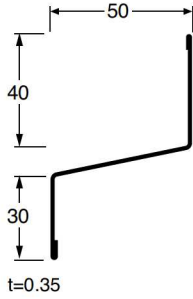

WSF-50

鋼板製：出幅 50mm

ホワイト シルバー アンバーグレー シックブラウン ブラック

役物(別売品)

品名	出隅	面取出隅	入隅	中間ジョイナー	エンドキャップ
品番	WSF-50SD-□□	WSF-50MSD-□□	WSF-50SI-□□	WSF-50JC-□□	WMF-N50EC-□□
色型番	WT	SV	AG	CB	BK
色・柄	ホワイト・シルバー・アンバーグレー・シックブラウン・ブラック				
材質	ガルバリウム鋼板(厚さ:0.35mm)				
梱包	5コ/ケース		20コ/ケース		左右各1コ×5セット/ケース
正価	1,220円/コ E		530円/コ E		1,540円/セット C

※WMF-N50用役物(P.113)を使用することもできます。

品番	WSF-50-□□				
色型番	WT	SV	AG	CB	BK
色・柄	ホワイト・シルバー・アンバーグレー・シックブラウン・ブラック				
長さ	3,030mm				
材質	ガルバリウム鋼板(厚さ:0.35mm)				
梱包	20本/ケース				
正価	1,500円/本				

WSF-55

鋼板製：出幅 55mm

ホワイト シルバー アンバーグレー シックブラウン ブラック