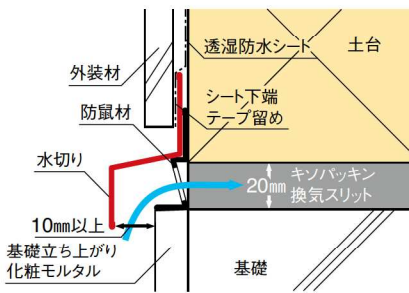

水切り(鋼板製)の参考納まり図

●在来軸組工法の場合