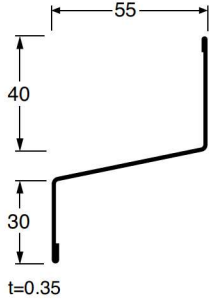

WSF-50

鋼板製：出幅 50mm

ホワイト シルバー アンバーグレー シックブラウン ブラック

役物(別売品)

品名	出隅	面取出隅	入隅	中間ジョイナー	エンドキャップ
品番	WSF-50SD-□□	WSF-50MSD-□□	WSF-50SI-□□	WSF-50JC-□□	WMF-N50EC-□□
色型番	WT	SV	AG	CB	BK
色・柄	ホワイト・シルバー・アンバーグレー・シックブラウン・ブラック				
材質	ガルバリウム鋼板(厚さ:0.35mm)				
梱包	5コ/ケース		20コ/ケース		左右各1コ×5セット/ケース
正価	1,220円/コ E		530円/コ E		1,540円/セット C

※WMF-N50用役物(P.113)を使用することもできます。

品番	WSF-50-□□				
色型番	WT	SV	AG	CB	BK
色・柄	ホワイト・シルバー・アンバーグレー・シックブラウン・ブラック				
長さ	3,030mm				
材質	ガルバリウム鋼板(厚さ:0.35mm)				
梱包	20本/ケース				
正価	1,500円/本				

WSF-55

鋼板製：出幅 55mm

ホワイト シルバー アンバーグレー シックブラウン ブラック

役物(別売品)

品名	出隅	面取出隅	入隅	中間ジョイナー	エンドキャップ
品番	WSF-55SD-□□	WSF-55MSD-□□	WSF-55SI-□□	WSF-55JC-□□	WMF-N55EC-□□
色型番	WT	SV	AG	CB	BK
色・柄	ホワイト・シルバー・アンバーグレー・シックブラウン・ブラック				
材質	ガルバリウム鋼板(厚さ:0.35mm)				
梱包	5コ/ケース		20コ/ケース		左右各1コ×5セット/ケース
正価	1,220円/コ E		530円/コ E		1,540円/セット C