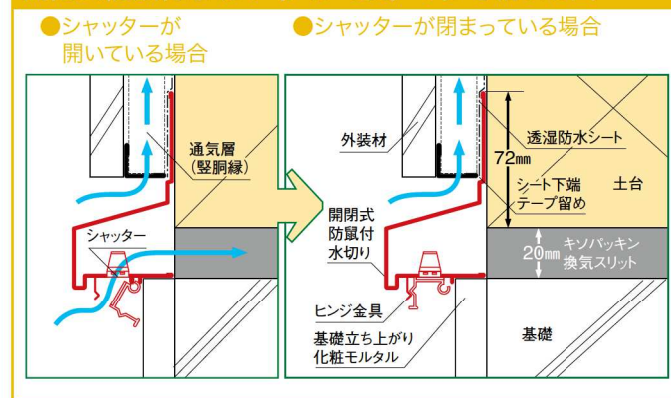

※有効換気面積:75cm²/m・開口部:8×12mm

※付属品:ヒンジ金具5コ

※墨出位置:土台下端から製品上端までの距離。位置決め目安となる寸法です。

※本体底面の開口部シャッターで、季節に応じて通気調整ができます。

役物(別売品)

品名	出隅	入隅	中間ジョイナー	エンドキャップ	Vカット出隅	Vカット入隅	ジョイント金具	エンドキャップ
品番	WMA-2451-□□	WMA-2452-□□	WMA-2453-□□	WMA-2454-□□	WMA-2456-□□	WMA-2457-□□	WMA-2458-□□	WMA-2459-□□
色型番	SW SC FB BK				WT DB ※1			
色・柄	シルキーホワイト・ステンカラー・ファッションブラウン・ブラック				ホワイト・ダークブラウン		本体と同系色(塗装)	
材質	AAS樹脂				アルミ		カラーアルミ アルミ	
梱包	30コ/ケース		左右各1コ×15セット/ケース		10コ/ケース(ジョイント金具20コ入)		20コ/ケース 左右各1コ×5セット/ケース	
正価	340円/コ E		270円/コ E		560円/セット E		2,090円/コ 200円/コ E 2,860円/セット	

開閉式防鼠付水切り (アルミ製) の参考納まり図

注意

- ◎専用補修塗料(スプレータイプ)を準備しております。ご用命の際は最寄りの営業所へご連絡ください。
- ◎樹脂製役物は変形する恐れがありますので、高温になるところでの保管は避けてください。
- ◎開閉式防鼠付水切りをご使用の場合は、防鼠材は不要です。
- ◎透湿防水シートの下端は、防水テープ等にて確実に留め付けてください。
- ◎開閉式防鼠付水切りは、土台下端より墨出位置の寸法にて取付位置を決めてください。
- ◎開閉式防鼠付水切りは、水平に450mm前後の間隔で、ステンレス釘にて取り付けてください。
- ◎役物は開閉式防鼠付水切り本体に差し込んで取り付けてください。Vカット出入隅は本体に突き付け立ち上がり部分をステンレス釘で取り付けてください。
- ◎煙突等の排気ガスによる水垂れにより、塗膜剥がれが起る事がありますので、ご注意ください。
- ◎銅、鉛、合金類等、異種金属を使用した取付金具、付属物との接合は避けてください。
- ◎銅、鉛等を含有した薬剤処理物(銅系防蟻処理木材等)との接触・接合は避けてください。
- ◎樹脂製役物は釘留めし、接着剤での取り付けは避けてください。
- ◎基礎気密化工法の場合は、躯体内に雨水が浸入しないようにご留意ください。 ◎春先に開けるのを忘れないでください。