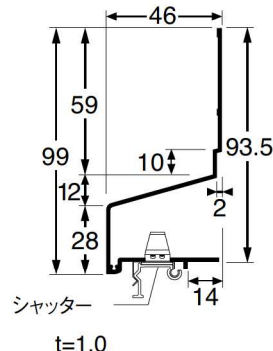

冬季の冷氣遮断用のシャッター付き。軽くて丈夫なアルミタイプ。

開閉式防鼠付水切り (アルミ製)

WMA-245S

アルミ製：出幅 46mm

準防火地域対応

品番	WMA-245S-□□			
色型番	SW	SC	FB	BK
色・柄	シルキーホワイト	ステンカラー・ファッションブラウン・ブラック		
長さ	3,750mm			
墨出位置	72mm			
材質	アルミ(厚さ:1.0mm)			
梱包	10本/ケース			
正価	9,680円/本	10,560円/本		

※有効換気面積:75cm²/m・開口部:8×12mm

※付属品:ヒンジ金具5コ

※墨出位置:土台下端から製品上端までの距離。位置決め目安となる寸法です。

※本体底面の開口部シャッターで、季節に応じて通気調整ができます。

役物(別売品)

品名	出隅	入隅	中間ジョイナー	エンドキャップ	Vカット出隅	Vカット入隅	ジョイント金具	エンドキャップ
品番	WMA-2451-□□	WMA-2452-□□	WMA-2453-□□	WMA-2454-□□	WMA-2456-□□	WMA-2457-□□	WMA-2458-□□	WMA-2459-□□
色型番	SW SC FB BK				WT DB ※1			
色・柄	シルキーホワイト・ステンカラー・ファッションブラウン・ブラック				ホワイト・ダークブラウン		本体と同系色(塗装)	
材質	AAS樹脂				アルミ		カラーアルミ アルミ	
梱包	30コ/ケース		左右各1コ×15セット/ケース		10コ/ケース(ジョイント金具20コ入)		20コ/ケース 左右各1コ×5セット/ケース	
正価	340円/コ E		270円/コ E		560円/セット E		2,090円/コ 200円/コ E 2,860円/セット	