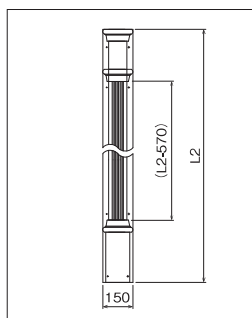

ピラスター-堅枠

	本体
品番	PSV 受
価格	¥37,500/本
入数	1本/梱包
付属品	ステンレスクリュー釘(φ2.3×65mm)35本入/袋

◎受注生産品となりますので、L2をご指定の上、ご注文下さい。

注意 ・釘打ちの際必ず下穴(φ2.3~2.6)を開けてから施工して下さい。
・メンテナンス時や、シーラー品を現地塗装する場合は弊社推奨塗料(技術編(技6))をお使いいただくか、または営業窓口へご相談下さい。
・運賃に関して、小口運賃やエリアにより異なりますので、詳しくは営業窓口までお問い合わせ下さい。