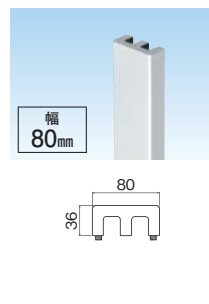

本 体	
ねじ留め	
規 格	36×80×3,030mm
シーラー	品 番 M0816 価 格 ¥7,400/本
塗装品	品 番 M0816 色記号 価 格 ¥8,400/本
	色 (色記号) マットホワイト(MTW)、ステングレー(CYG)、ミディアムブラウン(WB)、トラディショナルブラウン(TSB)
入 数	2本入/梱包
付属品	取付用ねじ15本

エンドキャップ

対応商品	MK1229T、MK1228T		MK1227T、MK1227BS		M0821、M0821BS	M0816
規 格	10×84×108mm	10×84×108mm	10×69×108mm	10×69×108mm	6×70×80mm	6×36×80mm
シーラー	品 番 EC-MK1209D	EC-MK1209TKEC	EC-MK1227D	EC-MK1227TKEC	EC-M0821	EC-M0816
	価格 ¥1,500/個	¥2,500/個	¥1,500/個	¥2,500/個	¥1,500/個	¥1,500/個
	入数 1個入/梱包	1個入/梱包	1個入/梱包	1個入/梱包	1個入/梱包	1個入/梱包
塗装品	品 番 EC-MK1209D 色記号	EC-MK1209TKEC 色記号	EC-MK1227D 色記号	EC-MK1227TKEC 色記号	EC-M0821 色記号	EC-M0816 色記号
	価格 ¥2,000/個	¥3,000/個	¥2,000/個	¥3,000/個	¥2,000/個	¥2,000/個
	入数 1個入/梱包	1個入/梱包	1個入/梱包	1個入/梱包	1個入/梱包	1個入/梱包
色(色記号)	マットホワイト(MTW)、ステングレー(CYG)、ミディアムブラウン(WB)、トラディショナルブラウン(TSB)