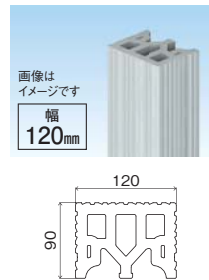

モール(トリムス)

写真提供:株式会社成建

■カラーバリエーション

※印刷のため実物とは若干異なります。正確な色はサンプルにてご確認ください。
 ※別売部品は35ページを参照下さい。

トリムス(軽量タイプ)

□ 基 材 合成樹脂塗装/有機質系繊維混入セメントけい酸カルシウム板(不燃認定番号 NM-2607)

本 体	
金具留め	
規 格	90×120×3,030mm
シーラー	品 番 MK1228T 価 格 ¥15,500/本
塗装品	品 番 MK1228T 色記号 価 格 ¥17,000/本
	色 (色記号) マットホワイト(MTW)、ステングレー(CYG)、ミディアムブラウン(WB)、トラディショナルブラウン(TSB)
入 数	1本入/梱包
付属品	取付金具4個、スター金具1個、金具用ねじ(65mm)10本、固定用ねじ4本、接着剤1本/梱包、EPDM

本 体	
金具留め	
規 格	90×120×3,030mm
シーラー	品 番 MK1229T 価 格 ¥15,500/本
塗装品	品 番 MK1229T 色記号 価 格 ¥17,000/本
	色 (色記号) マットホワイト(MTW)、ステングレー(CYG)、ミディアムブラウン(WB)、トラディショナルブラウン(TSB)
入 数	1本入/梱包
付属品	取付金具4個、スター金具1個、金具用ねじ(65mm)10本、固定用ねじ4本、接着剤1本/梱包、EPDM

本 体	
規 格	75×120×3,030mm
ねじ留め	シーラー 品 番 MK1227BS 価 格 ¥12,900/本
	付属品 コーススレッドねじ(φ5.3×120mm)8本入/袋
金具留め	シーラー 品 番 MK1227T 価 格 ¥14,500/本
	品 番 MK1227T 色記号 価 格 ¥16,000/本
塗装品	色 (色記号) マットホワイト(MTW)、ステングレー(CYG)、ミディアムブラウン(WB)、トラディショナルブラウン(TSB)
	色 (色記号) マットホワイト(MTW)、ステングレー(CYG)、ミディアムブラウン(WB)、トラディショナルブラウン(TSB)
付属品	取付金具4個、スター金具1個、金具用ねじ(65mm)10本、固定用ねじ4本、接着剤1本/梱包、EPDM
入 数	1本入/梱包