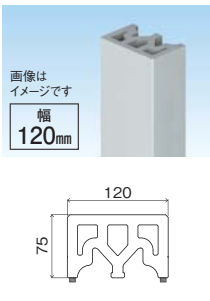

モール(トリムス)

写真提供:株式会社成建

■カラーバリエーション

※印刷のため実物とは若干異なります。正確な色はサンプルにてご確認ください。
 ※別売部品は35ページを参照下さい。

トリムス(軽量タイプ)

□ 基 材 合成樹脂塗装/有機質系繊維混入セメントけい酸カルシウム板(不燃認定番号 NM-2607)

本 体	
金具留め	
規 格	90×120×3,030mm
シーラー	品 番 MK1228T 価 格 ¥15,500/本
塗装品	品 番 MK1228T 色記号 価 格 ¥17,000/本
	色 (色記号) マットホワイト(MTW)、ステングレー(CYG)、ミディアムブラウン(WB)、トラディショナルブラウン(TSB)
入 数	1本入/梱包
付属品	取付金具4個、スター金具1個、金具用ねじ(65mm)10本、固定用ねじ4本、接着剤1本/梱包、EPDM

本 体	
金具留め	
規 格	90×120×3,030mm
シーラー	品 番 MK1229T 価 格 ¥15,500/本
塗装品	品 番 MK1229T 色記号 価 格 ¥17,000/本
	色 (色記号) マットホワイト(MTW)、ステングレー(CYG)、ミディアムブラウン(WB)、トラディショナルブラウン(TSB)
入 数	1本入/梱包
付属品	取付金具4個、スター金具1個、金具用ねじ(65mm)10本、固定用ねじ4本、接着剤1本/梱包、EPDM

本 体	
規 格	75×120×3,030mm
ねじ留め	シーラー 品 番 MK1227BS 価 格 ¥12,900/本
	付属品 コーススレッドねじ(φ5.3×120mm)8本入/袋
金具留め	シーラー 品 番 MK1227T 価 格 ¥14,500/本
	品 番 MK1227T 色記号 価 格 ¥16,000/本
塗装品	色 (色記号) マットホワイト(MTW)、ステングレー(CYG)、ミディアムブラウン(WB)、トラディショナルブラウン(TSB)
	色 (色記号) マットホワイト(MTW)、ステングレー(CYG)、ミディアムブラウン(WB)、トラディショナルブラウン(TSB)
付属品	取付金具4個、スター金具1個、金具用ねじ(65mm)10本、固定用ねじ4本、接着剤1本/梱包、EPDM
入 数	1本入/梱包