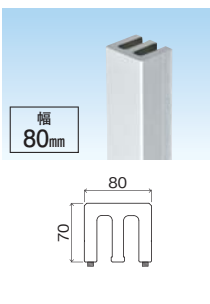

トリムス

□ 基 材 合成樹脂塗装/有機質系繊維混入セメントけい酸カルシウム板(不燃認定番号 NM-2204)

本 体	
規 格	70×80×3,030mm
ねじ留め	シーラー 品 番 M0821BS 価 格 ¥8,100/本
	付属品 取付用ねじ15本
金具留め	シーラー 品 番 M0821 価 格 ¥11,500/本
	品 番 M0821 色記号 価 格 ¥12,500/本
塗装品	色 (色記号) マットホワイト(MTW)、ステングレー(CYG)、ミディアムブラウン(WB)、トラディショナルブラウン(TSB)
	色 (色記号) マットホワイト(MTW)、ステングレー(CYG)、ミディアムブラウン(WB)、トラディショナルブラウン(TSB)
付属品	取付金具8個、スター金具2個、金具用ねじ(65mm)20本、固定用ねじ8本、接着剤1本/梱包
入 数	2本入/梱包