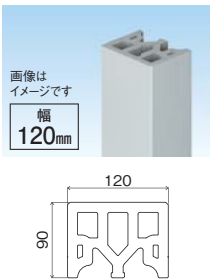

モール(トリムス)

写真提供:株式会社成建

■カラーバリエーション

※印刷のため実物とは若干異なります。正確な色はサンプルにてご確認ください。
 ※別売部品は35ページを参照下さい。

トリムス(軽量タイプ)

□ 基 材 合成樹脂塗装/有機質系繊維混入セメントけい酸カルシウム板(不燃認定番号 NM-2607)

本 体	
金具留め	
規 格	90×120×3,030mm
シーラー	品 番 MK1228T 価 格 ¥15,500/本
塗装品	品 番 MK1228T 色記号 価 格 ¥17,000/本
	色 (色記号) マットホワイト(MTW)、ステングレー(CYG)、ミディアムブラウン(WB)、トラディショナルブラウン(TSB)
入 数	1本入/梱包
付属品	取付金具4個、スター金具1個、金具用ねじ(65mm)10本、固定用ねじ4本、接着剤1本/梱包、EPDM

本 体	
金具留め	
規 格	90×120×3,030mm
シーラー	品 番 MK1229T 価 格 ¥15,500/本
塗装品	品 番 MK1229T 色記号 価 格 ¥17,000/本
	色 (色記号) マットホワイト(MTW)、ステングレー(CYG)、ミディアムブラウン(WB)、トラディショナルブラウン(TSB)
入 数	1本入/梱包
付属品	取付金具4個、スター金具1個、金具用ねじ(65mm)10本、固定用ねじ4本、接着剤1本/梱包、EPDM

本 体	
規 格	75×120×3,030mm
ねじ留め	シーラー 品 番 MK1227BS 価 格 ¥12,900/本
	付属品 コーススレッドねじ(φ5.3×120mm)8本入/袋
金具留め	シーラー 品 番 MK1227T 価 格 ¥14,500/本
	品 番 MK1227T 色記号 価 格 ¥16,000/本
塗装品	色 (色記号) マットホワイト(MTW)、ステングレー(CYG)、ミディアムブラウン(WB)、トラディショナルブラウン(TSB)
	色 (色記号) マットホワイト(MTW)、ステングレー(CYG)、ミディアムブラウン(WB)、トラディショナルブラウン(TSB)
付属品	取付金具4個、スター金具1個、金具用ねじ(65mm)10本、固定用ねじ4本、接着剤1本/梱包、EPDM
入 数	1本入/梱包