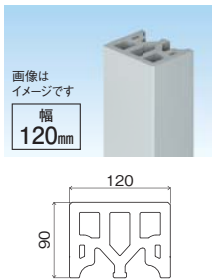

## トリムス(軽量タイプ)

□ 基 材 合成樹脂塗装/有機質系繊維混入セメントけい酸カルシウム板(不燃認定番号 NM-2607)

本体	
金具留め	
規格	90×120×3,030mm
シーラー	品番 <b>MK1228T</b> 価格 ¥15,500/本
塗装品	品番 <b>MK1228T 色記号</b> 価格 ¥17,000/本
色 (色記号)	マットホワイト(MTW)、ステングレー(CYG)、 ミディアムブラウン(WB)、トラディショナルブラウン(TSB)
入数	1本入/梱包
付属品	取付金具4個、スター金具1個、金具用ねじ(65mm)10本、 固定用ねじ4本、接着剤1本/梱包、EPDM