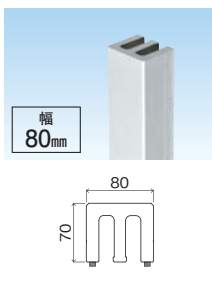

トリムス

□ 基 材 合成樹脂塗装/有機質系繊維混入セメントけい酸カルシウム板(不燃認定番号 NM-2204)

本体	
規格	70×80×3,030mm
ねじ留め	品番 M0821BS 価格 ¥8,100/本
付属品	取付用ねじ15本
ねじ留め	品番 M0821 価格 ¥11,500/本
塗装品	品番 M0821 色記号 価格 ¥12,500/本
色 (色記号)	マットホワイト(MTW)、ステングレー(CYG)、 ミディアムブラウン(WB)、トラディショナルブラウン(TSB)
付属品	取付金具8個、スター金具2個、金具用ねじ(65mm)20本、 固定用ねじ8本、接着剤1本/梱包
入数	2本入/梱包