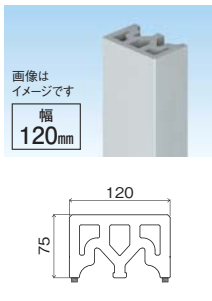

## トリムス(軽量タイプ)

□ 基 材 合成樹脂塗装/有機質系繊維混入セメントけい酸カルシウム板(不燃認定番号 NM-2607)

本体	
金具留め	
規格	90×120×3,030mm
シーラー	品番 <b>MK1228T</b> 価格 ¥15,500/本
塗装品	品番 <b>MK1228T 色記号</b> 価格 ¥17,000/本
色 (色記号)	マットホワイト(MTW)、ステングレー(CYG)、 ミディアムブラウン(WB)、トラディショナルブラウン(TSB)
入数	1本入/梱包
付属品	取付金具4個、スター金具1個、金具用ねじ(65mm)10本、 固定用ねじ4本、接着剤1本/梱包、EPDM

本体	
金具留め	
規格	90×120×3,030mm
シーラー	品番 <b>MK1229T</b> 価格 ¥15,500/本
塗装品	品番 <b>MK1229T 色記号</b> 価格 ¥17,000/本
色 (色記号)	マットホワイト(MTW)、ステングレー(CYG)、 ミディアムブラウン(WB)、トラディショナルブラウン(TSB)
入数	1本入/梱包
付属品	取付金具4個、スター金具1個、金具用ねじ(65mm)10本、 固定用ねじ4本、接着剤1本/梱包、EPDM

本体	
規格	75×120×3,030mm
ねじ留め	品番 <b>MK1227BS</b> 価格 ¥12,900/本
付属品	コーススレッドねじ(φ5.3×120mm)8本入/袋
ねじ留め	品番 <b>MK1227T</b> 価格 ¥14,500/本
塗装品	品番 <b>MK1227T 色記号</b> 価格 ¥16,000/本
色 (色記号)	マットホワイト(MTW)、ステングレー(CYG)、 ミディアムブラウン(WB)、トラディショナルブラウン(TSB)
付属品	取付金具4個、スター金具1個、金具用ねじ(65mm)10本、 固定用ねじ4本、接着剤1本/梱包、EPDM
入数	1本入/梱包