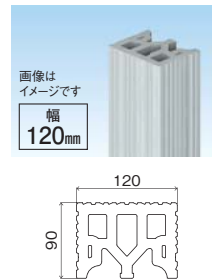

### ■カラーバリエーション

※印刷のため実物とは若干異なります。正確な色はサンプルにてご確認ください。  
 ※別売部品は35ページを参照下さい。

## トリムス(軽量タイプ)

□ 基 材 合成樹脂塗装/有機質系繊維混入セメントけい酸カルシウム板(不燃認定番号 NM-2607)

本体	
金具留め	
規格	90×120×3,030mm
シーラー	品番 <b>MK1228T</b> 価格 ¥15,500/本
塗装品	品番 <b>MK1228T 色記号</b> 価格 ¥17,000/本
色 (色記号)	マットホワイト(MTW)、ステングレー(CYG)、 ミディアムブラウン(WB)、トラディショナルブラウン(TSB)
入数	1本入/梱包
付属品	取付金具4個、スター金具1個、金具用ねじ(65mm)10本、 固定用ねじ4本、接着剤1本/梱包、EPDM

本体	
金具留め	
規格	90×120×3,030mm
シーラー	品番 <b>MK1229T</b> 価格 ¥15,500/本
塗装品	品番 <b>MK1229T 色記号</b> 価格 ¥17,000/本
色 (色記号)	マットホワイト(MTW)、ステングレー(CYG)、 ミディアムブラウン(WB)、トラディショナルブラウン(TSB)
入数	1本入/梱包
付属品	取付金具4個、スター金具1個、金具用ねじ(65mm)10本、 固定用ねじ4本、接着剤1本/梱包、EPDM