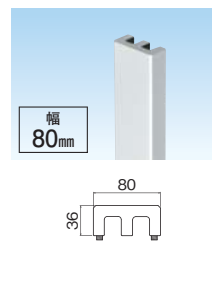

## トリムス(軽量タイプ)

□ 基 材 合成樹脂塗装/有機質系繊維混入セメントけい酸カルシウム板(不燃認定番号 NM-2607)

本体	
金具留め	
規格	90×120×3,030mm
シーラー	品番 <b>MK1228T</b> 価格 ¥15,500/本
塗装品	品番 <b>MK1228T 色記号</b> 価格 ¥17,000/本
色 (色記号)	マットホワイト(MTW)、ステングレー(CYG)、 ミディアムブラウン(WB)、トラディショナルブラウン(TSB)
入数	1本入/梱包
付属品	取付金具4個、スター金具1個、金具用ねじ(65mm)10本、 固定用ねじ4本、接着剤1本/梱包、EPDM

本体	
金具留め	
規格	90×120×3,030mm
シーラー	品番 <b>MK1229T</b> 価格 ¥15,500/本
塗装品	品番 <b>MK1229T 色記号</b> 価格 ¥17,000/本
色 (色記号)	マットホワイト(MTW)、ステングレー(CYG)、 ミディアムブラウン(WB)、トラディショナルブラウン(TSB)
入数	1本入/梱包
付属品	取付金具4個、スター金具1個、金具用ねじ(65mm)10本、 固定用ねじ4本、接着剤1本/梱包、EPDM

本体	
規格	75×120×3,030mm
ねじ留め	品番 <b>MK1227BS</b> 価格 ¥12,900/本
付属品	コーススレッドねじ(φ5.3×120mm)8本入/袋
ねじ留め	品番 <b>MK1227T</b> 価格 ¥14,500/本
塗装品	品番 <b>MK1227T 色記号</b> 価格 ¥16,000/本
色 (色記号)	マットホワイト(MTW)、ステングレー(CYG)、 ミディアムブラウン(WB)、トラディショナルブラウン(TSB)
付属品	取付金具4個、スター金具1個、金具用ねじ(65mm)10本、 固定用ねじ4本、接着剤1本/梱包、EPDM
入数	1本入/梱包

本体	
規格	36×80×3,030mm
ねじ留め	品番 <b>M0816</b> 価格 ¥7,400/本
付属品	取付用ねじ15本
ねじ留め	品番 <b>M0816 色記号</b> 価格 ¥8,400/本
色 (色記号)	マットホワイト(MTW)、ステングレー(CYG)、 ミディアムブラウン(WB)、トラディショナルブラウン(TSB)
入数	2本入/梱包
付属品	取付用ねじ15本