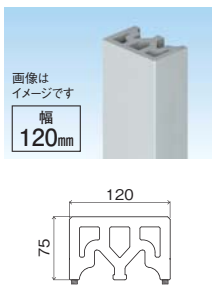

モール(トリムス)

写真提供:株式会社成建

■カラーバリエーション

※印刷のため実物とは若干異なります。正確な色はサンプルにてご確認ください。
 ※別売部品は35ページを参照下さい。

トリムス(軽量タイプ)

□ 基 材 合成樹脂塗装/有機質系繊維混入セメントけい酸カルシウム板(不燃認定番号 NM-2607)

本 体	
金具留め	
規 格	90×120×3,030mm
シーラー	品 番 MK1228T 価 格 ¥15,500/本
塗装品	品 番 MK1228T 色記号 価 格 ¥17,000/本
	色 (色記号) マットホワイト(MTW)、ステングレー(CYG)、 ミディアムブラウン(WB)、トラディショナルブラウン(TSB)
入 数	1本入/梱包
付属品	取付金具4個、スター金具1個、金具用ねじ(65mm)10本、 固定用ねじ4本、接着剤1本/梱包、EPDM

本 体	
金具留め	
規 格	90×120×3,030mm
シーラー	品 番 MK1229T 価 格 ¥15,500/本
塗装品	品 番 MK1229T 色記号 価 格 ¥17,000/本
	色 (色記号) マットホワイト(MTW)、ステングレー(CYG)、 ミディアムブラウン(WB)、トラディショナルブラウン(TSB)
入 数	1本入/梱包
付属品	取付金具4個、スター金具1個、金具用ねじ(65mm)10本、 固定用ねじ4本、接着剤1本/梱包、EPDM

本 体	
規 格	75×120×3,030mm
ねじ留め	シーラー 品 番 MK1227BS 価 格 ¥12,900/本
	付属品 コーススレッドねじ(φ5.3×120mm)8本入/袋
シーラー	品 番 MK1227T 価 格 ¥14,500/本
	品 番 MK1227T 色記号 価 格 ¥16,000/本
塗装品	色 (色記号) マットホワイト(MTW)、ステングレー(CYG)、 ミディアムブラウン(WB)、トラディショナルブラウン(TSB)
	品 番 MK1227T 色記号 価 格 ¥16,000/本
付属品	取付金具4個、スター金具1個、金具用ねじ(65mm)10本、 固定用ねじ4本、接着剤1本/梱包、EPDM
入 数	1本入/梱包