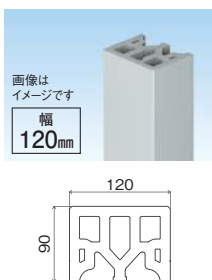

モール(トリムス)

写真提供:株式会社成建

■カラーバリエーション

※印刷のため実物とは若干異なります。正確な色はサンプルにてご確認ください。
 ※別売部品は35ページを参照下さい。

トリムス(軽量タイプ)

□ 基 材 合成樹脂塗装/有機質系繊維混入セメントけい酸カルシウム板(不燃認定番号 NM-2607)

本 体	
金具留め	
規 格	90×120×3,030mm
シーラー	品 番 MK1228T 価 格 ¥15,500/本
塗装品	品 番 MK1228T 色記号 価 格 ¥17,000/本
	色 (色記号) マットホワイト(MTW)、ステングレー(CYG)、 ミディアムブラウン(WB)、トラディショナルブラウン(TSB)
入 数	1本入/梱包
付属品	取付金具4個、スター金具1個、金具用ねじ(65mm)10本、 固定用ねじ4本、接着剤1本/梱包、EPDM

本 体	
金具留め	
規 格	90×120×3,030mm
シーラー	品 番 MK1229T 価 格 ¥15,500/本
塗装品	品 番 MK1229T 色記号 価 格 ¥17,000/本
	色 (色記号) マットホワイト(MTW)、ステングレー(CYG)、 ミディアムブラウン(WB)、トラディショナルブラウン(TSB)
入 数	1本入/梱包
付属品	取付金具4個、スター金具1個、金具用ねじ(65mm)10本、 固定用ねじ4本、接着剤1本/梱包、EPDM

本 体	
規 格	75×120×3,030mm
ねじ留め	シーラー 品 番 MK1227BS 価 格 ¥12,900/本
	付属品 コーススレッドねじ(φ5.3×120mm)8本入/袋
シーラー	品 番 MK1227T 価 格 ¥14,500/本
	品 番 MK1227T 色記号 価 格 ¥16,000/本
塗装品	色 (色記号) マットホワイト(MTW)、ステングレー(CYG)、 ミディアムブラウン(WB)、トラディショナルブラウン(TSB)
	品 番 MK1227T 色記号 価 格 ¥16,000/本
付属品	取付金具4個、スター金具1個、金具用ねじ(65mm)10本、 固定用ねじ4本、接着剤1本/梱包、EPDM
入 数	1本入/梱包