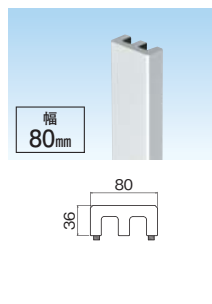

本 体	
金具留め	
規 格	90×120×3,030mm
シーラー	品 番 MK1229T 価 格 ¥15,500/本
塗装品	品 番 MK1229T 色記号 価 格 ¥17,000/本
	色 (色記号) マットホワイト(MTW)、ステングレー(CYG)、 ミディアムブラウン(WB)、トラディショナルブラウン(TSB)
入 数	1本入/梱包
付属品	取付金具4個、スター金具1個、金具用ねじ(65mm)10本、 固定用ねじ4本、接着剤1本/梱包、EPDM

本 体	
規 格	75×120×3,030mm
ねじ留め	シーラー 品 番 MK1227BS 価 格 ¥12,900/本
	付属品 コーススレッドねじ(φ5.3×120mm)8本入/袋
シーラー	品 番 MK1227T 価 格 ¥14,500/本
	品 番 MK1227T 色記号 価 格 ¥16,000/本
塗装品	色 (色記号) マットホワイト(MTW)、ステングレー(CYG)、 ミディアムブラウン(WB)、トラディショナルブラウン(TSB)
	品 番 MK1227T 色記号 価 格 ¥16,000/本
付属品	取付金具4個、スター金具1個、金具用ねじ(65mm)10本、 固定用ねじ4本、接着剤1本/梱包、EPDM
入 数	1本入/梱包

本 体	
規 格	ねじ留め 36×80×3,030mm
シーラー	品 番 M0816 価 格 ¥7,400/本
	品 番 M0816 色記号 価 格 ¥8,400/本
塗装品	色 (色記号) マットホワイト(MTW)、ステングレー(CYG)、 ミディアムブラウン(WB)、トラディショナルブラウン(TSB)
	品 番 M0816 色記号 価 格 ¥8,400/本
入 数	2本入/梱包
付属品	取付用ねじ15本