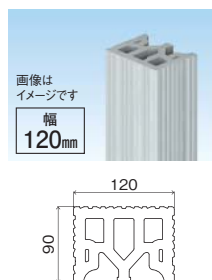

モール(トリムス)

写真提供:株式会社成建

■カラーバリエーション

※印刷のため実物とは若干異なります。正確な色はサンプルにてご確認ください。
 ※別売部品は35ページを参照下さい。

トリムス(軽量タイプ)

□ 基 材 合成樹脂塗装/有機質系繊維混入セメントけい酸カルシウム板(不燃認定番号 NM-2607)

本 体	
金具留め	
規 格	90×120×3,030mm
シーラー	品 番 MK1228T 価 格 ¥15,500/本
塗装品	品 番 MK1228T 色記号 価 格 ¥17,000/本
	色 (色記号) マットホワイト(MTW)、ステングレー(CYG)、 ミディアムブラウン(WB)、トラディショナルブラウン(TSB)
入 数	1本入/梱包
付属品	取付金具4個、スター金具1個、金具用ねじ(65mm)10本、 固定用ねじ4本、接着剤1本/梱包、EPDM

本 体	
金具留め	
規 格	90×120×3,030mm
シーラー	品 番 MK1229T 価 格 ¥15,500/本
塗装品	品 番 MK1229T 色記号 価 格 ¥17,000/本
	色 (色記号) マットホワイト(MTW)、ステングレー(CYG)、 ミディアムブラウン(WB)、トラディショナルブラウン(TSB)
入 数	1本入/梱包
付属品	取付金具4個、スター金具1個、金具用ねじ(65mm)10本、 固定用ねじ4本、接着剤1本/梱包、EPDM

本 体	
規 格	75×120×3,030mm
ねじ留め	シーラー 品 番 MK1227BS 価 格 ¥12,900/本
	付属品 コーススレッドねじ(φ5.3×120mm)8本入/袋
シーラー	品 番 MK1227T 価 格 ¥14,500/本
	品 番 MK1227T 色記号 価 格 ¥16,000/本
塗装品	色 (色記号) マットホワイト(MTW)、ステングレー(CYG)、 ミディアムブラウン(WB)、トラディショナルブラウン(TSB)
	品 番 MK1227T 色記号 価 格 ¥16,000/本
付属品	取付金具4個、スター金具1個、金具用ねじ(65mm)10本、 固定用ねじ4本、接着剤1本/梱包、EPDM
入 数	1本入/梱包