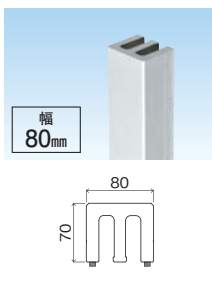

トリムス

□ 基 材 合成樹脂塗装/有機質系繊維混入セメントけい酸カルシウム板(不燃認定番号 NM-2204)

本 体	
規 格	70×80×3,030mm
ねじ留め	シーラー 品 番 M0821BS 価 格 ¥8,100/本
	付属品 取付用ねじ15本
シーラー	品 番 M0821 価 格 ¥11,500/本
	品 番 M0821 色記号 価 格 ¥12,500/本
塗装品	色 (色記号) マットホワイト(MTW)、ステングレー(CYG)、 ミディアムブラウン(WB)、トラディショナルブラウン(TSB)
	品 番 M0821 色記号 価 格 ¥12,500/本
付属品	取付金具8個、スター金具2個、金具用ねじ(65mm)20本、 固定用ねじ8本、接着剤1本/梱包
入 数	2本入/梱包