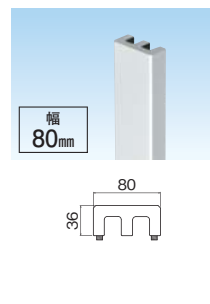

本体	
ねじ留め	
規 格	36×80×3,030mm
シーラー	品 番 M0816 価 格 ¥7,400/本
塗装品	品 番 M0816 色記号 価 格 ¥8,400/本
	色 (色記号) マットホワイト(MTW)、ステングレー(CYG)、ミディアムブラウン(WB)、トラディショナルブラウン(TSB)
入 数	2本入/梱包
付属品	取付用ねじ15本

エンドキャップ

対応商品	MK1229T、MK1228T		MK1227T、MK1227BS		M0821、M0821BS	M0816
規 格	10×84×108mm	10×84×108mm	10×69×108mm	10×69×108mm	6×70×80mm	6×36×80mm
シーラー	品 番 EC-MK1209D	EC-MK1209TKEC	EC-MK1227D	EC-MK1227TKEC	EC-M0821	EC-M0816
	価格 ¥1,500/個	¥2,500/個	¥1,500/個	¥2,500/個	¥1,500/個	¥1,500/個
	入数 1個入/梱包	1個入/梱包	1個入/梱包	1個入/梱包	1個入/梱包	1個入/梱包
塗装品	品 番 EC-MK1209D 色記号	EC-MK1209TKEC 色記号	EC-MK1227D 色記号	EC-MK1227TKEC 色記号	EC-M0821 色記号	EC-M0816 色記号
	価格 ¥2,000/個	¥3,000/個	¥2,000/個	¥3,000/個	¥2,000/個	¥2,000/個
	入数 1個入/梱包	1個入/梱包	1個入/梱包	1個入/梱包	1個入/梱包	1個入/梱包
色(色記号)	マットホワイト(MTW)、ステングレー(CYG)、ミディアムブラウン(WB)、トラディショナルブラウン(TSB)