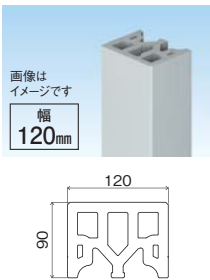

## トリムス(軽量タイプ)

□ 基 材 合成樹脂塗装/有機質系繊維混入セメントけい酸カルシウム板(不燃認定番号 NM-2607)

本体	
金具留め	
規 格	90×120×3,030mm
シーラー	品 番 <b>MK1228T</b> 価 格 ¥15,500/本
塗装品	品 番 <b>MK1228T 色記号</b> 価 格 ¥17,000/本
	色 (色記号) マットホワイト(MTW)、ステングレー(CYG)、ミディアムブラウン(WB)、トラディショナルブラウン(TSB)
入 数	1本入/梱包
付属品	取付金具4個、スター金具1個、金具用ねじ(65mm)10本、固定用ねじ4本、接着剤1本/梱包、EPDM