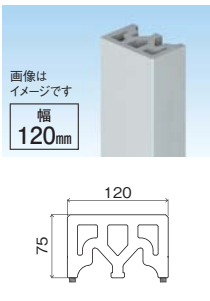

## トリムス(軽量タイプ)

□ 基 材 合成樹脂塗装/有機質系繊維混入セメントけい酸カルシウム板(不燃認定番号 NM-2607)

本体	
金具留め	
規 格	90×120×3,030mm
シーラー	品 番 <b>MK1228T</b> 価 格 ¥15,500/本
塗装品	品 番 <b>MK1228T 色記号</b> 価 格 ¥17,000/本
	色 (色記号) マットホワイト(MTW)、ステングレー(CYG)、ミディアムブラウン(WB)、トラディショナルブラウン(TSB)
入 数	1本入/梱包
付属品	取付金具4個、スター金具1個、金具用ねじ(65mm)10本、固定用ねじ4本、接着剤1本/梱包、EPDM

本体	
金具留め	
規 格	90×120×3,030mm
シーラー	品 番 <b>MK1229T</b> 価 格 ¥15,500/本
塗装品	品 番 <b>MK1229T 色記号</b> 価 格 ¥17,000/本
	色 (色記号) マットホワイト(MTW)、ステングレー(CYG)、ミディアムブラウン(WB)、トラディショナルブラウン(TSB)
入 数	1本入/梱包
付属品	取付金具4個、スター金具1個、金具用ねじ(65mm)10本、固定用ねじ4本、接着剤1本/梱包、EPDM

本体	
規 格	75×120×3,030mm
ねじ留め	シーラー 品 番 <b>MK1227BS</b> 価 格 ¥12,900/本
	付属品 コーススレッドねじ(φ5.3×120mm)8本入/袋
金具留め	シーラー 品 番 <b>MK1227T</b> 価 格 ¥14,500/本
	品 番 <b>MK1227T 色記号</b> 価 格 ¥16,000/本
塗装品	色 (色記号) マットホワイト(MTW)、ステングレー(CYG)、ミディアムブラウン(WB)、トラディショナルブラウン(TSB)
	色 (色記号) マットホワイト(MTW)、ステングレー(CYG)、ミディアムブラウン(WB)、トラディショナルブラウン(TSB)
付属品	取付金具4個、スター金具1個、金具用ねじ(65mm)10本、固定用ねじ4本、接着剤1本/梱包、EPDM
入 数	1本入/梱包