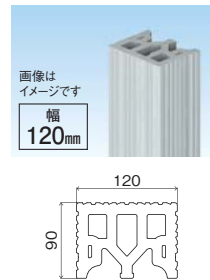

### ■カラーバリエーション

※印刷のため実物とは若干異なります。正確な色はサンプルにてご確認ください。  
 ※別売部品は35ページを参照下さい。

## トリムス(軽量タイプ)

□ 基 材 合成樹脂塗装/有機質系繊維混入セメントけい酸カルシウム板(不燃認定番号 NM-2607)

本体	
金具留め	
規 格	90×120×3,030mm
シーラー	品 番 <b>MK1228T</b> 価 格 ¥15,500/本
塗装品	品 番 <b>MK1228T 色記号</b> 価 格 ¥17,000/本
	色 (色記号) マットホワイト(MTW)、ステングレー(CYG)、ミディアムブラウン(WB)、トラディショナルブラウン(TSB)
入 数	1本入/梱包
付属品	取付金具4個、スター金具1個、金具用ねじ(65mm)10本、固定用ねじ4本、接着剤1本/梱包、EPDM

本体	
金具留め	
規 格	90×120×3,030mm
シーラー	品 番 <b>MK1229T</b> 価 格 ¥15,500/本
塗装品	品 番 <b>MK1229T 色記号</b> 価 格 ¥17,000/本
	色 (色記号) マットホワイト(MTW)、ステングレー(CYG)、ミディアムブラウン(WB)、トラディショナルブラウン(TSB)
入 数	1本入/梱包
付属品	取付金具4個、スター金具1個、金具用ねじ(65mm)10本、固定用ねじ4本、接着剤1本/梱包、EPDM