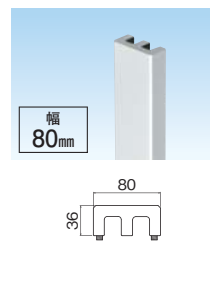

本体	
金具留め	
規 格	90×120×3,030mm
シーラー	品 番 MK1229T 価 格 ¥15,500/本
塗装品	品 番 MK1229T 色記号 価 格 ¥17,000/本
	色 (色記号) マットホワイト(MTW)、ステングレー(CYG)、ミディアムブラウン(WB)、トラディショナルブラウン(TSB)
入 数	1本入/梱包
付属品	取付金具4個、スター金具1個、金具用ねじ(65mm)10本、固定用ねじ4本、接着剤1本/梱包、EPDM

本体	
規 格	75×120×3,030mm
ねじ留め	シーラー 品 番 MK1227BS 価 格 ¥12,900/本
	付属品 コーススレッドねじ(φ5.3×120mm)8本入/袋
金具留め	シーラー 品 番 MK1227T 価 格 ¥14,500/本
	品 番 MK1227T 色記号 価 格 ¥16,000/本
塗装品	色 (色記号) マットホワイト(MTW)、ステングレー(CYG)、ミディアムブラウン(WB)、トラディショナルブラウン(TSB)
	色 (色記号) マットホワイト(MTW)、ステングレー(CYG)、ミディアムブラウン(WB)、トラディショナルブラウン(TSB)
付属品	取付金具4個、スター金具1個、金具用ねじ(65mm)10本、固定用ねじ4本、接着剤1本/梱包、EPDM
入 数	1本入/梱包

本体	
ねじ留め	
規 格	36×80×3,030mm
シーラー	品 番 M0816 価 格 ¥7,400/本
塗装品	品 番 M0816 色記号 価 格 ¥8,400/本
	色 (色記号) マットホワイト(MTW)、ステングレー(CYG)、ミディアムブラウン(WB)、トラディショナルブラウン(TSB)
入 数	2本入/梱包
付属品	取付用ねじ15本

エンドキャップ

対応商品	MK1229T、MK1228T		MK1227T、MK1227BS		M0821、M0821BS	M0816
規 格	10×84×108mm	10×84×108mm	10×69×108mm	10×69×108mm	6×70×80mm	6×36×80mm
シーラー	品 番 EC-MK1209D	EC-MK1209TKEC	EC-MK1227D	EC-MK1227TKEC	EC-M0821	EC-M0816
	価格 ¥1,500/個	¥2,500/個	¥1,500/個	¥2,500/個	¥1,500/個	¥1,500/個
	入数 1個入/梱包	1個入/梱包	1個入/梱包	1個入/梱包	1個入/梱包	1個入/梱包
塗装品	品 番 EC-MK1209D 色記号	EC-MK1209TKEC 色記号	EC-MK1227D 色記号	EC-MK1227TKEC 色記号	EC-M0821 色記号	EC-M0816 色記号
	価格 ¥2,000/個	¥3,000/個	¥2,000/個	¥3,000/個	¥2,000/個	¥2,000/個
	入数 1個入/梱包	1個入/梱包	1個入/梱包	1個入/梱包	1個入/梱包	1個入/梱包
色(色記号)	マットホワイト(MTW)、ステングレー(CYG)、ミディアムブラウン(WB)、トラディショナルブラウン(TSB)					