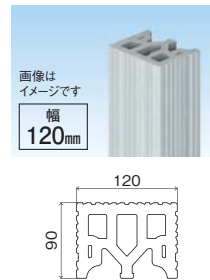

モール(トリムス)

写真提供:株式会社成建

■カラーバリエーション

※印刷のため実物とは若干異なります。正確な色はサンプルにてご確認ください。
 ※別売部品は35ページを参照下さい。

トリムス(軽量タイプ)

□ 基 材 合成樹脂塗装/有機質系繊維混入セメントけい酸カルシウム板(不燃認定番号 NM-2607)

本体	
金具留め	
規 格	90×120×3,030mm
シーラー	品 番 MK1228T 価 格 ¥15,500/本
塗装品	品 番 MK1228T 色記号 価 格 ¥17,000/本
	色 (色記号) マットホワイト(MTW)、ステングレー(CYG)、ミディアムブラウン(WB)、トラディショナルブラウン(TSB)
入 数	1本入/梱包
付属品	取付金具4個、スター金具1個、金具用ねじ(65mm)10本、固定用ねじ4本、接着剤1本/梱包、EPDM

本体	
金具留め	
規 格	90×120×3,030mm
シーラー	品 番 MK1229T 価 格 ¥15,500/本
塗装品	品 番 MK1229T 色記号 価 格 ¥17,000/本
	色 (色記号) マットホワイト(MTW)、ステングレー(CYG)、ミディアムブラウン(WB)、トラディショナルブラウン(TSB)
入 数	1本入/梱包
付属品	取付金具4個、スター金具1個、金具用ねじ(65mm)10本、固定用ねじ4本、接着剤1本/梱包、EPDM

本体	
規 格	75×120×3,030mm
ねじ留め	シーラー 品 番 MK1227BS 価 格 ¥12,900/本
	付属品 コーススレッドねじ(φ5.3×120mm)8本入/袋
金具留め	シーラー 品 番 MK1227T 価 格 ¥14,500/本
	品 番 MK1227T 色記号 価 格 ¥16,000/本
塗装品	色 (色記号) マットホワイト(MTW)、ステングレー(CYG)、ミディアムブラウン(WB)、トラディショナルブラウン(TSB)
	色 (色記号) マットホワイト(MTW)、ステングレー(CYG)、ミディアムブラウン(WB)、トラディショナルブラウン(TSB)
付属品	取付金具4個、スター金具1個、金具用ねじ(65mm)10本、固定用ねじ4本、接着剤1本/梱包、EPDM
入 数	1本入/梱包