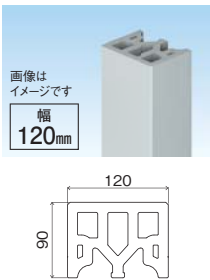

モール(トリムス)

写真提供:株式会社成建

■カラーバリエーション

※印刷のため実物とは若干異なります。正確な色はサンプルにてご確認ください。
 ※別売部品は35ページを参照下さい。

トリムス(軽量タイプ)

□ 基 材 合成樹脂塗装/有機質系繊維混入セメントけい酸カルシウム板(不燃認定番号 NM-2607)

本体	
金具留め	
規 格	90×120×3,030mm
シーラー	品 番 MK1228T 価 格 ¥15,500/本
塗装品	品 番 MK1228T 色記号 価 格 ¥17,000/本
	色 (色記号) マットホワイト(MTW)、ステングレー(CYG)、ミディアムブラウン(WB)、トラディショナルブラウン(TSB)
入 数	1本入/梱包
付属品	取付金具4個、スター金具1個、金具用ねじ(65mm)10本、固定用ねじ4本、接着剤1本/梱包、EPDM

本体	
金具留め	
規 格	90×120×3,030mm
シーラー	品 番 MK1229T 価 格 ¥15,500/本
塗装品	品 番 MK1229T 色記号 価 格 ¥17,000/本
	色 (色記号) マットホワイト(MTW)、ステングレー(CYG)、ミディアムブラウン(WB)、トラディショナルブラウン(TSB)
入 数	1本入/梱包
付属品	取付金具4個、スター金具1個、金具用ねじ(65mm)10本、固定用ねじ4本、接着剤1本/梱包、EPDM

本体	
規 格	75×120×3,030mm
ねじ留め	シーラー 品 番 MK1227BS 価 格 ¥12,900/本
	付属品 コーススレッドねじ(φ5.3×120mm)8本入/袋
金具留め	シーラー 品 番 MK1227T 価 格 ¥14,500/本
	品 番 MK1227T 色記号 価 格 ¥16,000/本
塗装品	色 (色記号) マットホワイト(MTW)、ステングレー(CYG)、ミディアムブラウン(WB)、トラディショナルブラウン(TSB)
	色 (色記号) マットホワイト(MTW)、ステングレー(CYG)、ミディアムブラウン(WB)、トラディショナルブラウン(TSB)
付属品	取付金具4個、スター金具1個、金具用ねじ(65mm)10本、固定用ねじ4本、接着剤1本/梱包、EPDM
入 数	1本入/梱包