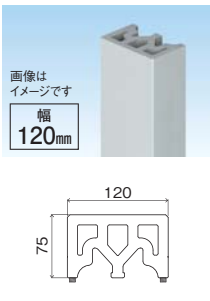

モール(トリムス)

写真提供:株式会社成建

■カラーバリエーション

※印刷のため実物とは若干異なります。正確な色はサンプルにてご確認ください。
 ※別売部品は35ページを参照下さい。

トリムス(軽量タイプ)

□ 基 材 合成樹脂塗装/有機質系繊維混入セメントけい酸カルシウム板(不燃認定番号 NM-2607)

本体	
金具留め	
規 格	90×120×3,030mm
シーラー	品 番 MK1228T 価 格 ¥15,500/本
塗装品	品 番 MK1228T 色記号 価 格 ¥17,000/本
	色 (色記号) マットホワイト(MTW)、ステングレー(CYG)、ミディアムブラウン(WB)、トラディショナルブラウン(TSB)
入 数	1本入/梱包
付属品	取付金具4個、スター金具1個、金具用ねじ(65mm)10本、固定用ねじ4本、接着剤1本/梱包、EPDM

本体	
金具留め	
規 格	90×120×3,030mm
シーラー	品 番 MK1229T 価 格 ¥15,500/本
塗装品	品 番 MK1229T 色記号 価 格 ¥17,000/本
	色 (色記号) マットホワイト(MTW)、ステングレー(CYG)、ミディアムブラウン(WB)、トラディショナルブラウン(TSB)
入 数	1本入/梱包
付属品	取付金具4個、スター金具1個、金具用ねじ(65mm)10本、固定用ねじ4本、接着剤1本/梱包、EPDM

本体	
規 格	75×120×3,030mm
ねじ留め	シーラー 品 番 MK1227BS 価 格 ¥12,900/本
	付属品 コーススレッドねじ(φ5.3×120mm)8本入/袋
金具留め	シーラー 品 番 MK1227T 価 格 ¥14,500/本
	品 番 MK1227T 色記号 価 格 ¥16,000/本
塗装品	色 (色記号) マットホワイト(MTW)、ステングレー(CYG)、ミディアムブラウン(WB)、トラディショナルブラウン(TSB)
	色 (色記号) マットホワイト(MTW)、ステングレー(CYG)、ミディアムブラウン(WB)、トラディショナルブラウン(TSB)
付属品	取付金具4個、スター金具1個、金具用ねじ(65mm)10本、固定用ねじ4本、接着剤1本/梱包、EPDM
入 数	1本入/梱包