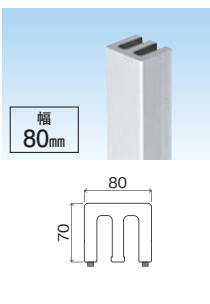

トリムス

□ 基 材 合成樹脂塗装/有機質系繊維混入セメントけい酸カルシウム板(不燃認定番号 NM-2204)

本体	
規 格	70×80×3,030mm
ねじ留め	シーラー 品 番 M0821BS 価 格 ¥8,100/本
	付属品 取付用ねじ15本
金具留め	シーラー 品 番 M0821 価 格 ¥11,500/本
	品 番 M0821 色記号 価 格 ¥12,500/本
塗装品	色 (色記号) マットホワイト(MTW)、ステングレー(CYG)、ミディアムブラウン(WB)、トラディショナルブラウン(TSB)
	色 (色記号) マットホワイト(MTW)、ステングレー(CYG)、ミディアムブラウン(WB)、トラディショナルブラウン(TSB)
付属品	取付金具8個、スター金具2個、金具用ねじ(65mm)20本、固定用ねじ8本、接着剤1本/梱包
入 数	2本入/梱包