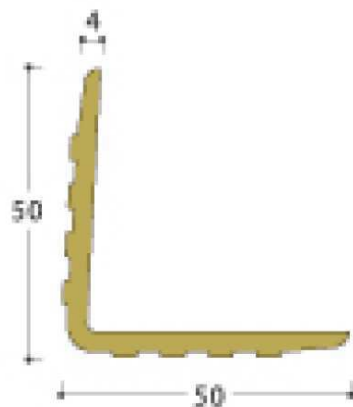

用途

- 出隅・壁・シャッター廻り・エレベーター廻り
  工場内・店舗内 等