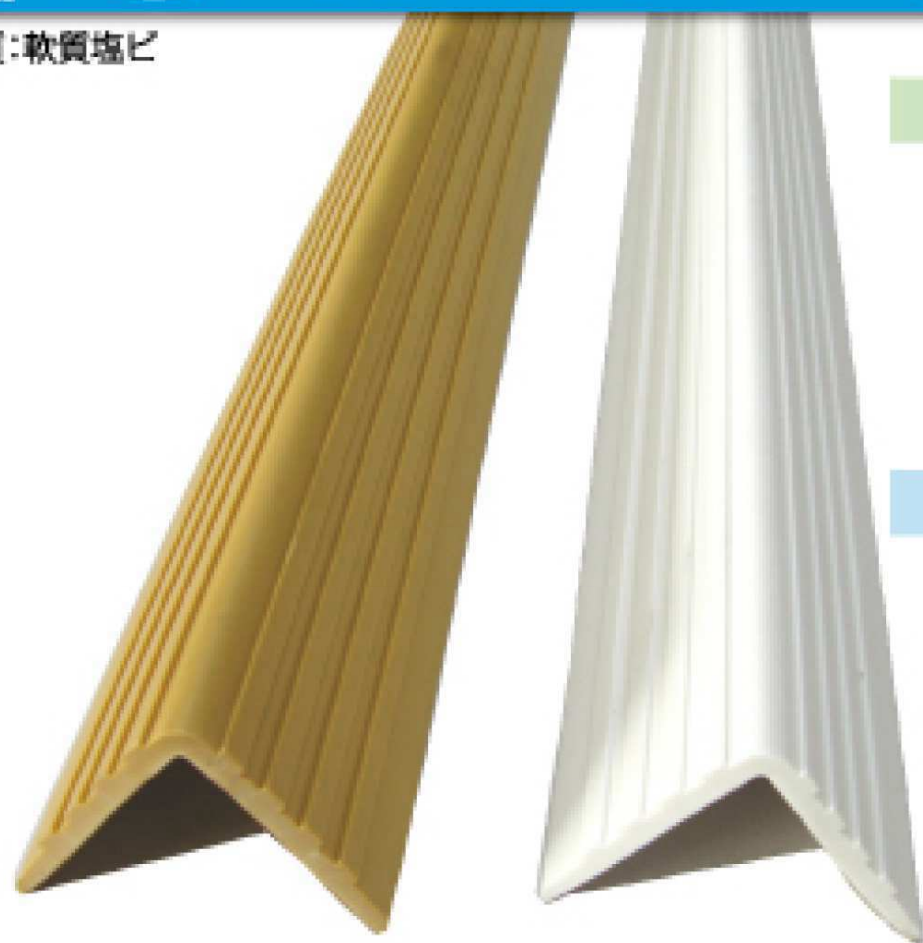

# かどっこガード50

材質：軟質塩ビ

## 特徴

- 室内の角のクロスが破れた!ボードがへこんだ!などの角の悩みを解決します
- ソフトな感じの材質でオフホワイトとチーク色を揃えました
- 室外にもご使用いただけます
- 取り付けには材質にあった接着剤、接着テープをご使用ください。

## 用途

- 出隅・壁・シャッター廻り・エレベーター廻り  
工場内・店舗内 等

コード	品番	色	長さ	梱包
000181	KD-5010	オフホワイト	1m	10本
000182		チーク		
000183	KD-5015	オフホワイト	1.5m	
000184		チーク		