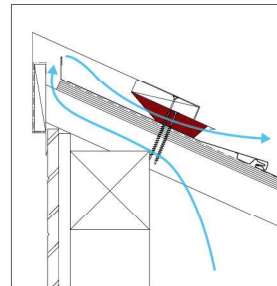

納まり図

●切妻、寄棟(横葺き)

●切妻、寄棟(縦葺き)

納まり図

●切妻、寄棟(横葺き)

●切妻、寄棟(縦葺き)

●下屋(横葺き)

●下屋(縦葺き)

●下屋(横葺き)

●下屋(縦葺き)

●片流れ(横葺き)

●片流れ(縦葺き)

●片流れ(横葺き)

●片流れ(縦葺き)

防水

壁
貫通部
窓・角部
テープ処理

軒

軒ゼロ(防火)
軒ゼロ
軒アリ(防火)
軒アリ

フラット
ルーフ

通気層

棟

板金
スレート
瓦
シングル

バルコニー
パラペット

施工説明