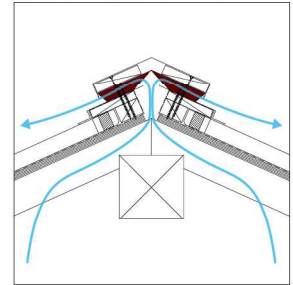

納まり図

●切妻、寄棟(横葺き)

●切妻、寄棟(縦葺き)

納まり図

●切妻、寄棟(横葺き)

●切妻、寄棟(縦葺き)

●下屋(横葺き)

●下屋(縦葺き)

●下屋(横葺き)

●下屋(縦葺き)

●片流れ(横葺き)

●片流れ(縦葺き)

●片流れ(横葺き)

●片流れ(縦葺き)

防水

壁
貫通部
窓・角部
テープ処理

軒

軒ゼロ(防火)
軒ゼロ
軒アリ(防火)
軒アリ

フラット
ルーフ

通気層

棟

板金
スレート
瓦
シングル

バルコニー
パラペット

施工説明