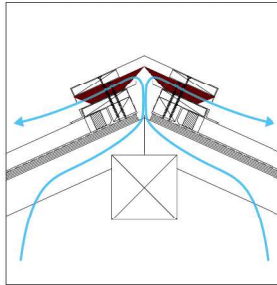

棟 - 板金 -

板金

リッチベンツ
リッチベンツ182

リッチベンツ®

仕様	
製品名	リッチベンツ®
材質	ポリプロピレン、クラフトテープ
規格寸法	(厚)24mm×(幅)282[141]mm×(長)1220mm
色調	ブラック
有効開口面積	467cm ² /本
入数	10本入り/ケース
設計価格(税別)	76,000円

リッチベンツ®182

仕様	
製品名	リッチベンツ®182
材質	ポリプロピレン、クラフトテープ
規格寸法	(厚)21mm×(幅)220[110]mm×(長)1820mm
色調	ブラック
有効開口面積	609cm ² /本
入数	6本入り/ケース
設計価格(税別)	68,100円

納まり図

●切妻、寄棟(横葺き)

●切妻、寄棟(縦葺き)

納まり図

●切妻、寄棟(横葺き)

●切妻、寄棟(縦葺き)

●下屋(横葺き)

●下屋(縦葺き)

●下屋(横葺き)

●下屋(縦葺き)

●片流れ(横葺き)

●片流れ(縦葺き)

●片流れ(横葺き)

●片流れ(縦葺き)

防水

壁
貫通部
窓・角部
テープ処理

軒

軒ゼロ(防火)
軒ゼロ
軒アリ(防火)
軒アリ

フラット
ルーフ

通気層

棟

板金
スレート
瓦
シングル

バルコニー
パラペット

施工説明