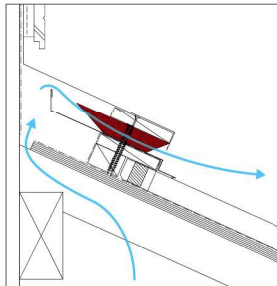

棟 - 板金 -

板金

リッチベンツ
リッチベンツ182

リッチベンツ®

仕様	
製品名	リッチベンツ®
材質	ポリプロピレン、クラフトテープ
規格寸法	(厚)24mm×(幅)282[141]mm×(長)1220mm
色調	ブラック
有効開口面積	467cm ² /本
入数	10本入り/ケース
設計価格(税別)	76,000円

リッチベンツ®182

仕様	
製品名	リッチベンツ®182
材質	ポリプロピレン、クラフトテープ
規格寸法	(厚)21mm×(幅)220[110]mm×(長)1820mm
色調	ブラック
有効開口面積	609cm ² /本
入数	6本入り/ケース
設計価格(税別)	68,100円

納まり図

●切妻、寄棟(横葺き)

●切妻、寄棟(縦葺き)

納まり図

●切妻、寄棟(横葺き)

●切妻、寄棟(縦葺き)

●下屋(横葺き)

●下屋(縦葺き)

●下屋(横葺き)

●下屋(縦葺き)

●片流れ(横葺き)

●片流れ(縦葺き)

●片流れ(横葺き)

●片流れ(縦葺き)

防水

壁
貫通部
窓・角部
テープ処理

軒

軒ゼロ(防火)
軒ゼロ
軒アリ(防火)
軒アリ

フラット
ルーフ

通気層

棟

板金
スレート
瓦
シングル

バルコニー
パラペット

施工説明