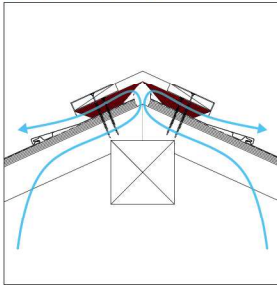

棟 - 板金 -

板金

リッチベンツ
リッチベンツ182

リッチベンツ®

仕様	
製品名	リッチベンツ®
材質	ポリプロピレン、クラフトテープ
規格寸法	(厚)24mm×(幅)282[141]mm×(長)1220mm
色調	ブラック
有効開口面積	467cm ² /本
入数	10本入り/ケース
設計価格(税別)	76,000円

リッチベンツ®182

仕様	
製品名	リッチベンツ®182
材質	ポリプロピレン、クラフトテープ
規格寸法	(厚)21mm×(幅)220[110]mm×(長)1820mm
色調	ブラック
有効開口面積	609cm ² /本
入数	6本入り/ケース
設計価格(税別)	68,100円

納まり図

●切妻、寄棟(横葺き)

●切妻、寄棟(縦葺き)

納まり図

●切妻、寄棟(横葺き)

●切妻、寄棟(縦葺き)

●下屋(横葺き)

●下屋(縦葺き)

●下屋(横葺き)

●下屋(縦葺き)

●片流れ(横葺き)

●片流れ(縦葺き)

●片流れ(横葺き)

●片流れ(縦葺き)

防水

壁
貫通部
窓・角部
テープ処理