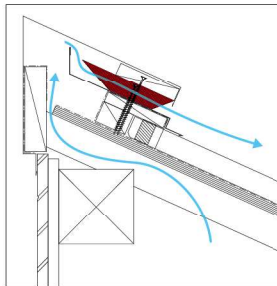

納まり図

●切妻、寄棟(横葺き)

●切妻、寄棟(縦葺き)

納まり図

●切妻、寄棟(横葺き)

●切妻、寄棟(縦葺き)

●下屋(横葺き)

●下屋(縦葺き)

●下屋(横葺き)

●下屋(縦葺き)

●片流れ(横葺き)

●片流れ(縦葺き)

●片流れ(横葺き)

●片流れ(縦葺き)

防水

壁
貫通部
窓・角部
テープ処理

軒

軒ゼロ(防火)
軒ゼロ
軒アリ(防火)
軒アリ

フラット
ルーフ

通気層

棟

板金
スレート
瓦
シングル

バルコニー
パラペット

施工説明