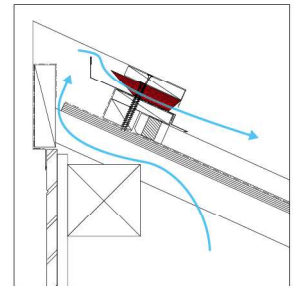

納まり図

●切妻、寄棟(横葺き)

●切妻、寄棟(縦葺き)

納まり図

●切妻、寄棟(横葺き)

●切妻、寄棟(縦葺き)

●下屋(横葺き)

●下屋(縦葺き)

●下屋(横葺き)

●下屋(縦葺き)

●片流れ(横葺き)

●片流れ(縦葺き)

●片流れ(横葺き)

●片流れ(縦葺き)

防水

壁
貫通部
窓・角部
テープ処理

軒

軒ゼロ(防火)
軒ゼロ
軒アリ(防火)
軒アリ

フラット
ルーフ

通気層

棟

板金
スレート
瓦
シングル

バルコニー
パラペット

施工説明