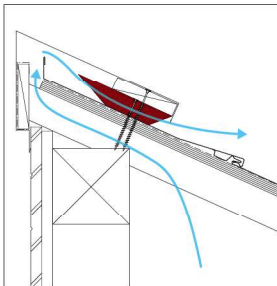

納まり図

●切妻、寄棟(横葺き)

●切妻、寄棟(縦葺き)

納まり図

●切妻、寄棟(横葺き)

●切妻、寄棟(縦葺き)

●下屋(横葺き)

●下屋(縦葺き)

●下屋(横葺き)

●下屋(縦葺き)

●片流れ(横葺き)

●片流れ(縦葺き)

●片流れ(横葺き)

●片流れ(縦葺き)

防水

壁
貫通部
窓・角部
テープ処理

軒

軒ゼロ(防火)
軒ゼロ
軒アリ(防火)
軒アリ

フラット
ルーフ

通気層

棟

板金
スレート
瓦
シングル

バルコニー
パラペット

施工説明