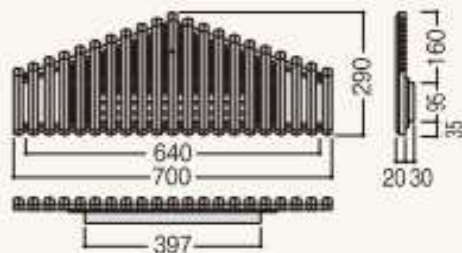

6 ヤギリ福峰(ふくみね) 4寸勾配

伝統美を取り入れた小屋裏換気材。

6 ヤギリ福峰(ふくみね) 4寸勾配 製品図

開口寸法(H×W)
95×397

ヤギリ福峰 規格

呼称	規格		コード	カラー	単品価格(個)	梱包価格	梱包内容	バラ出荷対応
	外形寸法(H×W)	換気面積						
6 ヤギリ福峰(ふくみね) 4寸勾配	290×700mm	110cm ² /個	FK8	茶	¥3,900	¥39,000	10個入 (同梱付属部材: 取付ビス(4×40mm) 4本×30袋)	○ 1個単位 価格10%増