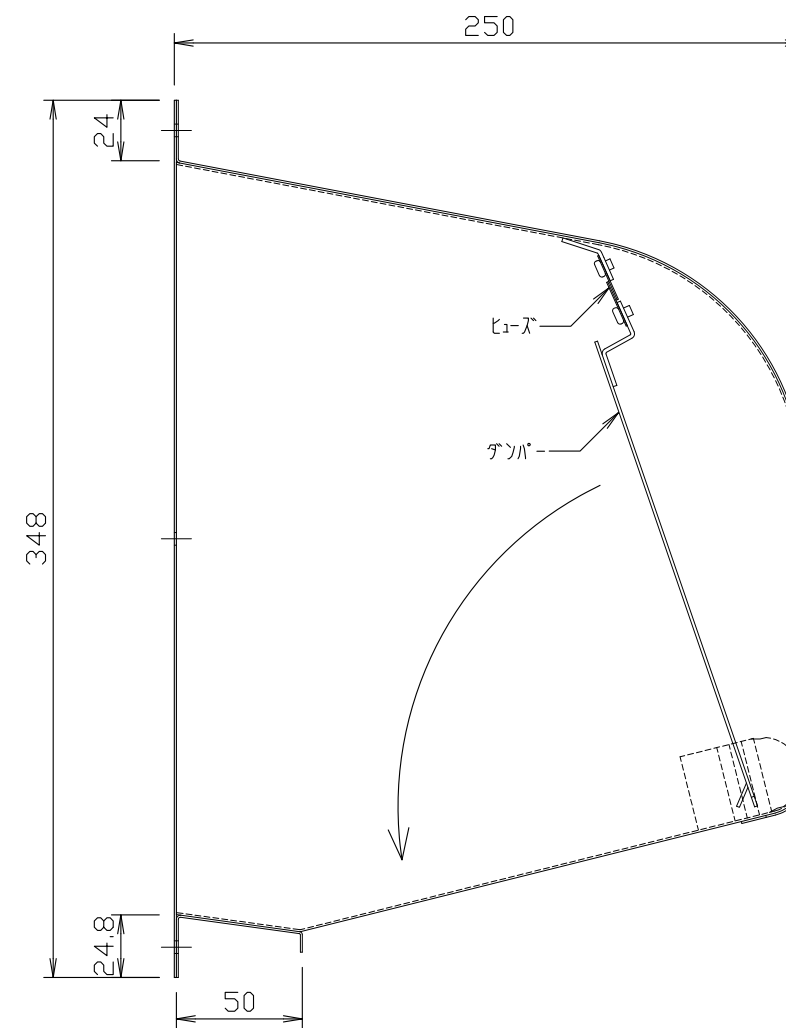

本体板厚 t=0.4

株式会社

TEL 048-924-1131 FAX 048-924-1199

| 品名 | | 尺度 | 投影法 |
|---|--------------|-------------|-----|
| ステンレスホームフード [®] HF3030 ※本体のみ t0.4 | | 1:3 (A3) | |
| 材質 | 表面処理 | 検索番号 | |
| SUS304 | アクリル 焼付塗装 | HF3030__ | |

本体板厚 t=0.8

株式会社

TEL 048-924-1131 FAX 048-924-1199

| 品名 | | 尺度 | 投影法 |
|---------------------------------|--------------|-------------|-----|
| ステンレスホームフード*HF3030_FD ダンパー付き | | 1:3 (A3) | |
| 材質 | 表面処理 | 検索番号 | |
| SUS304 | アクリル 焼付塗装 | HF3030_FD | |