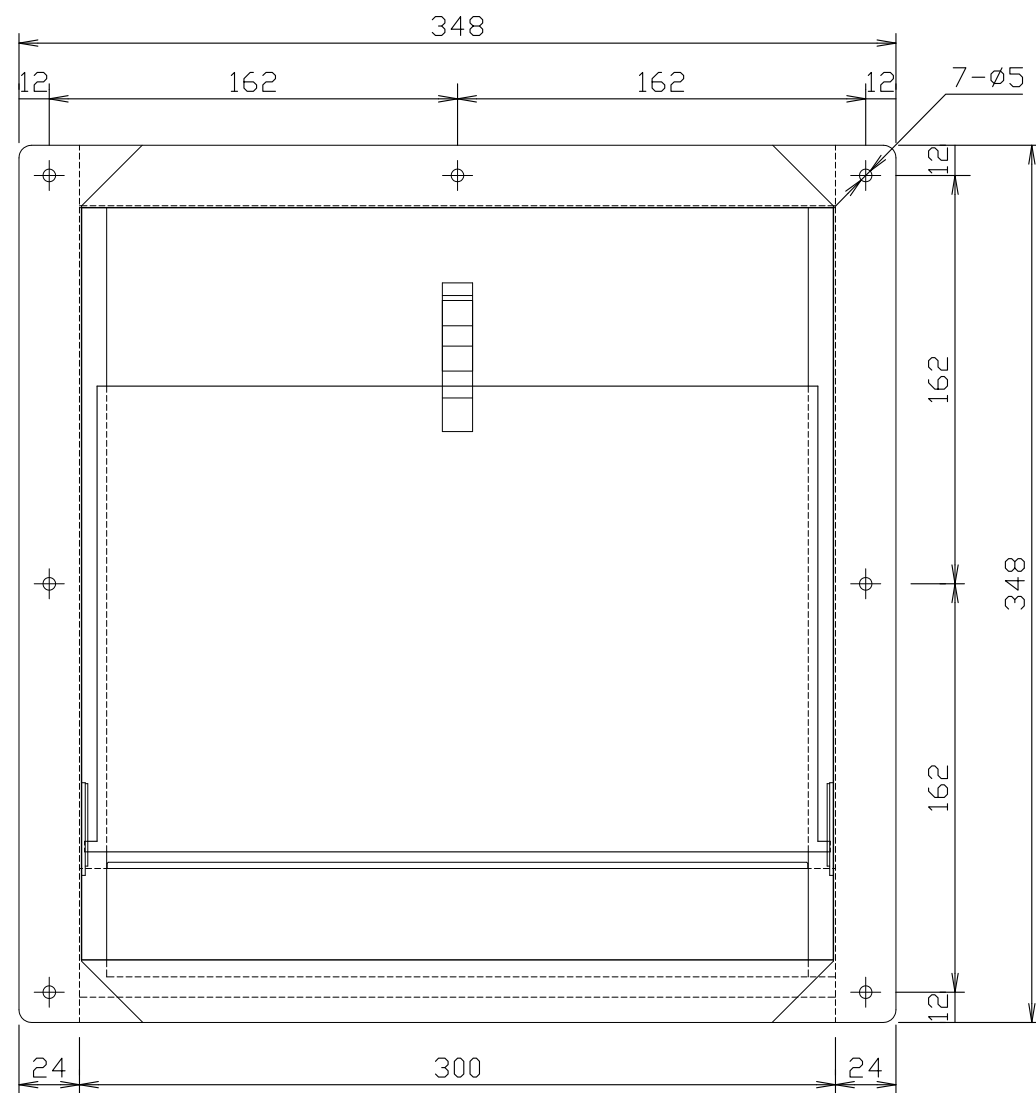

本体板厚 t=0.4

株式会社

TEL 048-924-1131 FAX 048-924-1199

| 品名 | | 尺度 | 投影法 |
|---|--------------|-------------|-----|
| ステンレスホームフード [®] HF3030 ※本体のみ t0.4 | | 1:3 (A3) | |
| 材質 | 表面処理 | 検索番号 | |
| SUS304 | アクリル 焼付塗装 | HF3030__ | |

本体板厚 t=0.8

株式会社

TEL 048-924-1131 FAX 048-924-1199

| 品名 | | 尺度 | 投影法 |
|---------------------------------|--------------|-------------|-----|
| ステンレスホームフード*HF3030_FD ダンパー付き | | 1:3 (A3) | |
| 材質 | 表面処理 | 検索番号 | |
| SUS304 | アクリル 焼付塗装 | HF3030_FD | |