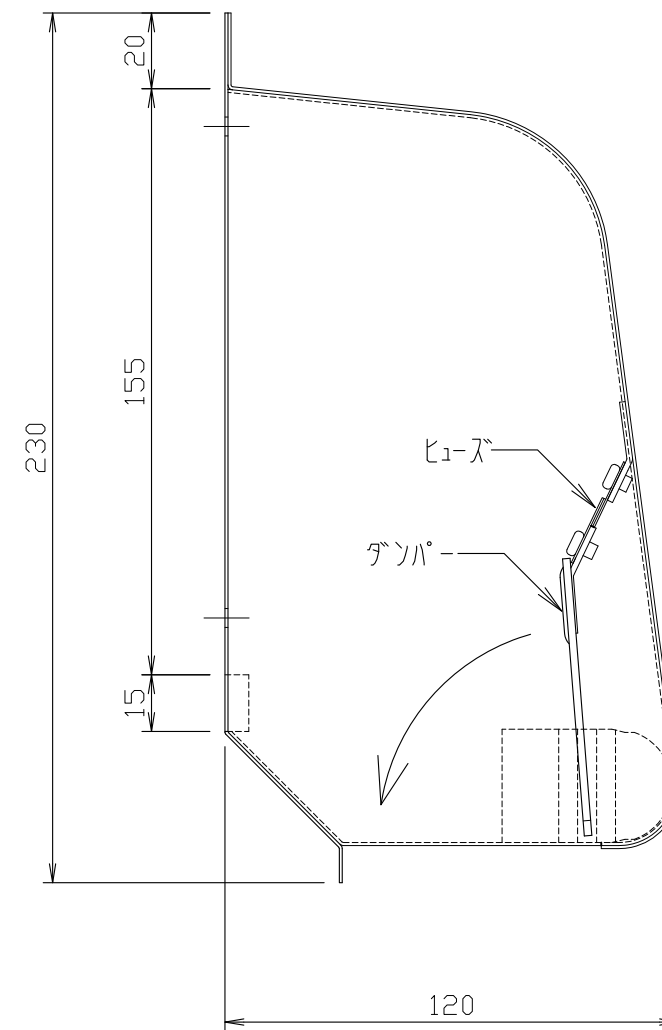

本体板厚 t=0.4

株式会社

TEL 048-924-1131 FAX 048-924-1199

品名		尺度	投影法
ステンレスホームフード HF1520 ※ダンパー無し t0.4		1:2 (A3)	
材質	表面処理	検索番号	
SUS304	アクリル 焼付塗装	HF1520__	

本体板厚 t=0.8

株式会社

TEL 048-924-1131 FAX 048-924-1199

品名		尺度	投影法
ステンレスホームフード HF1520 ダンパー付き		1:2 (A3)	
材質	表面処理	検索番号	
SUS304	アクリル 焼付塗装	HF1520_FD	