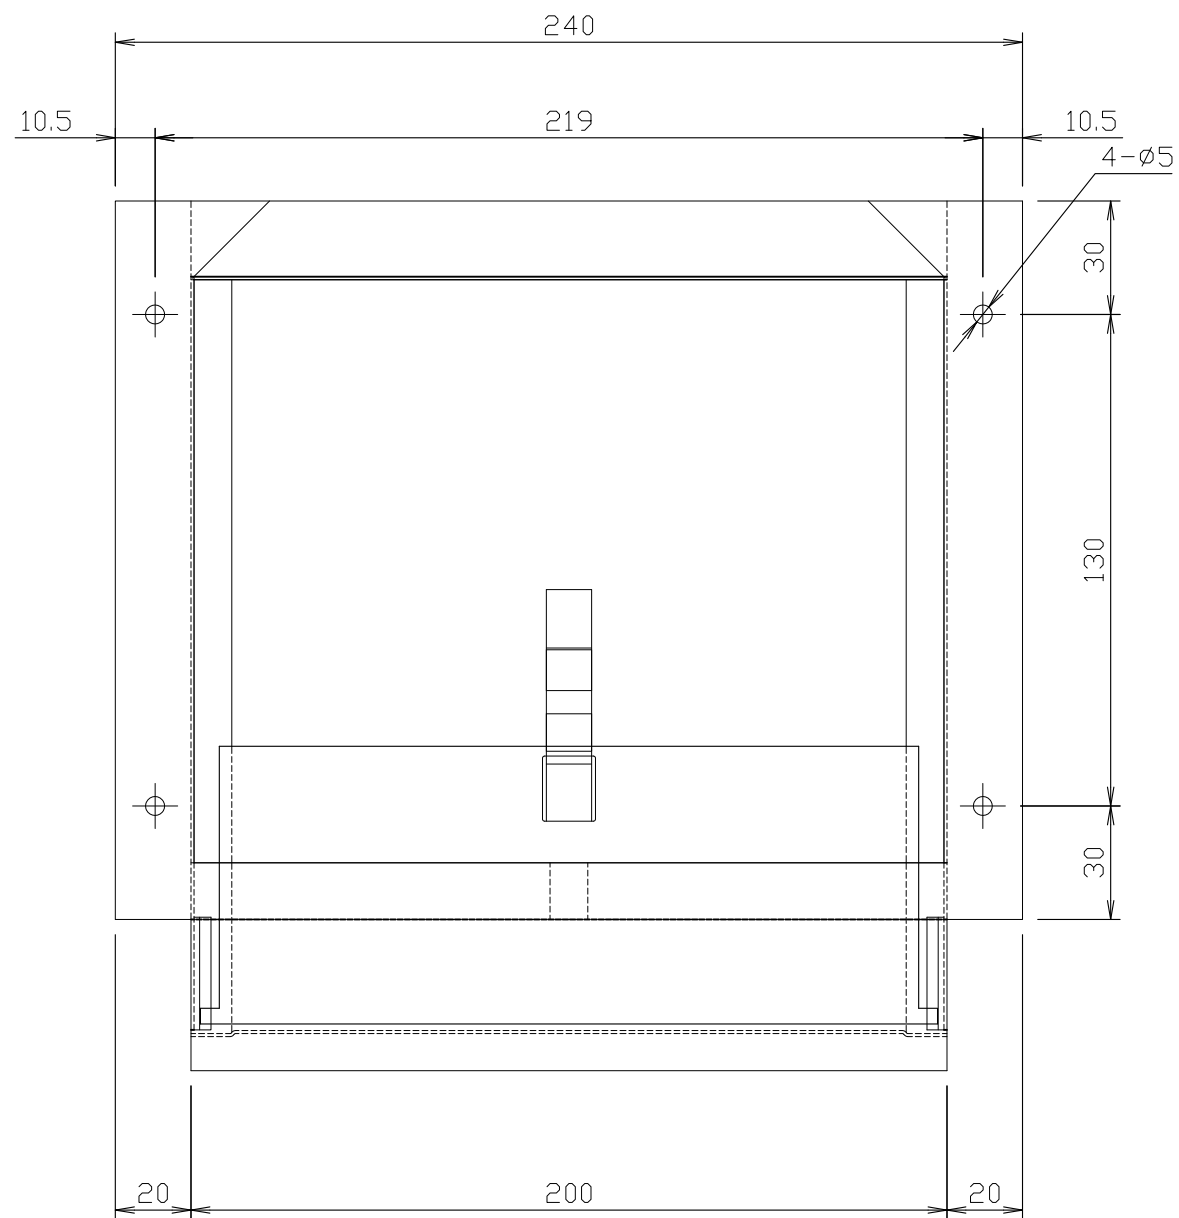

本体板厚 t=0.4

株式会社

TEL 048-924-1131 FAX 048-924-1199

品名		尺度	投影法
ステンレスホームフード HF1520 ※ダンパー無し t0.4		1:2 (A3)	
材質	表面処理	検索番号	
SUS304	アクリル 焼付塗装	HF1520__	

本体板厚 t=0.8

株式会社

TEL 048-924-1131 FAX 048-924-1199

品名		尺度	投影法
ステンレスホームフード HF1520 ダンパー付き		1:2 (A3)	
材質	表面処理	検索番号	
SUS304	アクリル 焼付塗装	HF1520_FD	