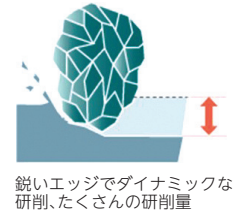

(製品イメージイラスト)

一般鋼・ステンレスの切断専用 文句なしの切れ味と寿命！！

切れ味

- ・効率UP、トータルコストDown
- ・薄刃厚が材料のヤケ・バリを抑制

寿命

- ・長い寿命=節約
- ・同じ砥石を長時間で使える
- ・両面補強+プラスチックリング
- ・スムーズな切れ味で疲れにくい

アルミナ砥粒使用

超快速王 金属専用切断砥石