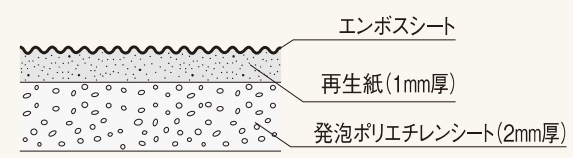

エコフルガード

長手方向にも50mm間隔で折り曲げることができます。

エコフルガードΣ

NEW

コンパクトな四つ折りタイプです。

710mm～910mm幅まで対応  
端部50mmと100mmに  
折り曲げ目安の罫線があります。

**商品詳細**

エコフルガード  
●EYG18SS

●EYG90LS

エコフルガードΣ  
●EYGS184

■エコフルガード/エコフルガードΣ材料構成

**養生板 規格**

呼称	規格	コード	単品価格	梱包価格	梱包内容	バラ 出荷
エコフルガード	910mm×1,820mm	<b>EYG18SS</b>	¥1,090 /枚	¥21,800	20枚入(標準品)	×
	910mm×9,100mm	<b>EYG90LS</b>	¥5,500 /枚	¥22,000	4枚入(長尺品)	
エコフルガードΣ	910mm×1,820mm	<b>EYGS184</b>	¥1,120 /枚	¥11,200	10枚入	