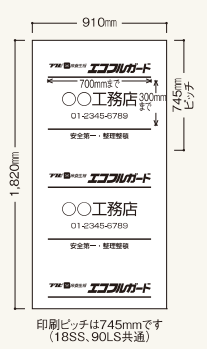

エコフルガード

長手方向にも50mm間隔で折り曲げることができます。

エコフルガードΣ

NEW

コンパクトな四つ折りタイプです。

710mm～910mm幅まで対応  
端部50mmと100mmに  
折り曲げ目安の罫線があります。

**商品詳細**

エコフルガード  
●EYG18SS

●EYG90LS

エコフルガードΣ  
●EYGS184

■エコフルガード/エコフルガードΣ材料構成

**養生板 規格**

呼称	規格	コード	単品価格	梱包価格	梱包内容	バラ 出荷
エコフルガード	910mm×1,820mm	<b>EYG18SS</b>	¥1,090 /枚	¥21,800	20枚入(標準品)	×
	910mm×9,100mm	<b>EYG90LS</b>	¥5,500 /枚	¥22,000	4枚入(長尺品)	
エコフルガードΣ	910mm×1,820mm	<b>EYGS184</b>	¥1,120 /枚	¥11,200	10枚入	

ご発注に関する注意事項 ■ エコフルガードΣは、10枚出荷の場合のみ、出荷手数料として¥2,000別途申し受けます。

**エコフルガードは所定の位置に社名・住所・電話番号を印刷します。(版代別途)**  
**EYG18SSは約580枚単位、EYG90LSは約116枚単位の  
 出来高出荷となります。**  
**※エコフルガードΣ(EYGS184)は対応しておりません。**

- 名入れ品の発注について
- 印刷版代は最寄りの弊社営業所にお問い合わせ下さい。
  - ※表面罫線ありも可能です。
  - ご発注又は、ご発注に関するお問い合わせは最寄りのフクビ代理店にお申し付けください。
- 原稿についてのお願
- 工務店名に指定書体がある場合はできるだけ大きな書体の印刷物をご指定ください。(コピーやFAXの原稿での印刷は不可です。)
  - 尚、版下をお持ちの場合は版下をお願いいたします。
  - 書体の指定がない場合、ゴシック体で印刷させていただきますので、印刷内容のみご指示ください。
  - 規格品と名入れ品の色は若干色が異なります。