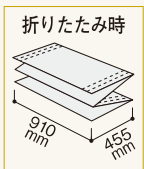

折り曲げる位置で710mm～910mm幅まで対応。廊下でも施工がカット要らずに!

- 取扱い中に柱や壁に当たっても傷の心配がなく、しかも丈夫で複数回の現場転用ができ経済的です。
- 他の養生材との組合せの必要がなく「エコフルガード」のみで納まります。
- 表面は防水性エンボスシートで滑りにくく、かつ汚れにくくなっています。
- 折りたたみタイプですので持ち運び・取扱いが簡単です。

養生材

養生板

エコフルガード® / エコフルガードM® (ツグマ)

エコフルガード

長手方向にも50mm間隔で折り曲げることができます。

エコフルガードΣ

NEW

コンパクトな四つ折りタイプです。

710mm～910mm幅まで対応  
端部50mmと100mmに  
折り曲げ目安の罫線があります。

**商品詳細**

エコフルガード  
●EYG18SS

●EYG90LS

エコフルガードΣ  
●EYGS184

■エコフルガード/エコフルガードΣ材料構成

**養生板 規格**

呼称	規格	コード	単品価格	梱包価格	梱包内容	バラ 出荷
エコフルガード	910mm×1,820mm	<b>EYG18SS</b>	¥1,090 /枚	¥21,800	20枚入(標準品)	×
	910mm×9,100mm	<b>EYG90LS</b>	¥5,500 /枚	¥22,000	4枚入(長尺品)	
エコフルガードΣ	910mm×1,820mm	<b>EYGS184</b>	¥1,120 /枚	¥11,200	10枚入	