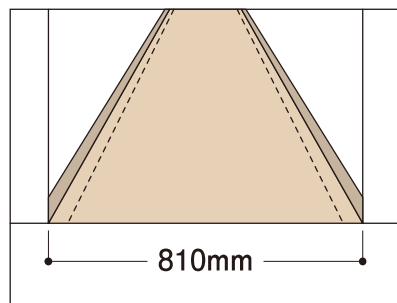

折り曲げる位置で710mm～910mm幅まで対応。廊下でも施工がカット要らずに!

- 取扱い中に柱や壁に当たっても傷の心配がなく、しかも丈夫で複数回の現場転用ができ経済的です。
- 他の養生材との組合せの必要がなく「エコフルガード」のみで納まります。
- 表面は防水性エンボスシートで滑りにくく、かつ汚れにくくなっています。
- 折りたたみタイプですので持ち運び・取扱いが簡単です。

養生材

養生板

エコフルガード® / エコフルガードM® (ツグマ)

エコフルガード

長手方向にも50mm間隔で折り曲げることができます。

エコフルガードΣ

NEW

コンパクトな四つ折りタイプです。

710mm～910mm幅まで対応  
端部50mmと100mmに  
折り曲げ目安の罫線があります。

**商品詳細**

エコフルガード  
●EYG18SS

●EYG90LS

エコフルガードΣ  
●EYGS184

■エコフルガード/エコフルガードΣ材料構成

**養生板 規格**

呼称	規格	コード	単品価格	梱包価格	梱包内容	バラ 出荷
エコフルガード	910mm×1,820mm	<b>EYG18SS</b>	¥1,090 /枚	¥21,800	20枚入(標準品)	×
	910mm×9,100mm	<b>EYG90LS</b>	¥5,500 /枚	¥22,000	4枚入(長尺品)	
エコフルガードΣ	910mm×1,820mm	<b>EYGS184</b>	¥1,120 /枚	¥11,200	10枚入	