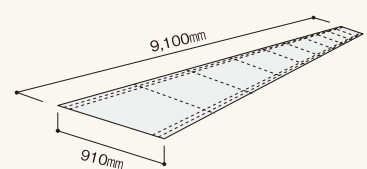

折り曲げる位置で710mm～910mm幅まで対応。廊下でも施工がカット要らずに!

- 取扱い中に柱や壁に当たっても傷の心配がなく、しかも丈夫で複数回の現場転用ができ経済的です。
- 他の養生材との組合せの必要がなく「エコフルガード」のみで納まります。
- 表面は防水性エンボスシートで滑りにくく、かつ汚れにくくなっています。
- 折りたたみタイプですので持ち運び・取扱いが簡単です。

養生材

養生板

エコフルガード® / エコフルガードM® (ツグマ)

エコフルガード

長手方向にも50mm間隔で折り曲げることができます。

エコフルガードΣ

NEW

コンパクトな四つ折りタイプです。

710mm～910mm幅まで対応  
端部50mmと100mmに  
折り曲げ目安の罫線があります。

**商品詳細**

エコフルガード  
●EYG18SS

●EYG90LS

エコフルガードΣ  
●EYGS184

■エコフルガード/エコフルガードΣ材料構成

**養生板 規格**

呼称	規格	コード	単品価格	梱包価格	梱包内容	バラ 出荷
エコフルガード	910mm×1,820mm	<b>EYG18SS</b>	¥1,090 /枚	¥21,800	20枚入(標準品)	×
	910mm×9,100mm	<b>EYG90LS</b>	¥5,500 /枚	¥22,000	4枚入(長尺品)	
エコフルガードΣ	910mm×1,820mm	<b>EYGS184</b>	¥1,120 /枚	¥11,200	10枚入	