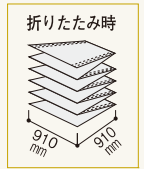

折り曲げる位置で710mm～910mm幅まで対応。廊下でも施工がカット要らずに!

- 取扱い中に柱や壁に当たっても傷の心配がなく、しかも丈夫で複数回の現場転用ができ経済的です。
- 他の養生材との組合せの必要がなく「エコフルガード」のみで納まります。
- 表面は防水性エンボスシートで滑りにくく、かつ汚れにくくなっています。
- 折りたたみタイプですので持ち運び・取扱いが簡単です。

養生材

養生板

エコフルガード® / エコフルガードM® (ツグマ)

エコフルガード

長手方向にも50mm間隔で折り曲げることができます。

エコフルガードΣ

NEW

コンパクトな四つ折りタイプです。

710mm～910mm幅まで対応  
端部50mmと100mmに  
折り曲げ目安の罫線があります。

**商品詳細**

エコフルガード  
●EYG18SS

●EYG90LS

エコフルガードΣ  
●EYGS184

■エコフルガード/エコフルガードΣ材料構成

**養生板 規格**

呼称	規格	コード	単品価格	梱包価格	梱包内容	バラ 出荷
エコフルガード	910mm×1,820mm	<b>EYG18SS</b>	¥1,090 /枚	¥21,800	20枚入(標準品)	×
	910mm×9,100mm	<b>EYG90LS</b>	¥5,500 /枚	¥22,000	4枚入(長尺品)	
エコフルガードΣ	910mm×1,820mm	<b>EYGS184</b>	¥1,120 /枚	¥11,200	10枚入	