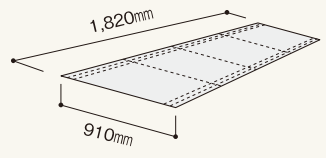

折り曲げる位置で710mm～910mm幅まで対応。廊下でも施工がカット要らずに!

- 取扱い中に柱や壁に当たっても傷の心配がなく、しかも丈夫で複数回の現場転用ができ経済的です。
- 他の養生材との組合せの必要がなく「エコフルガード」のみで納まります。
- 表面は防水性エンボスシートで滑りにくく、かつ汚れにくくなっています。
- 折りたたみタイプですので持ち運び・取扱いが簡単です。

養生材

養生板

エコフルガード® / エコフルガードM® (ツグマ)

エコフルガード

長手方向にも50mm間隔で折り曲げることができます。

エコフルガードΣ

NEW

コンパクトな四つ折りタイプです。

710mm～910mm幅まで対応  
端部50mmと100mmに  
折り曲げ目安の罫線があります。

**商品詳細**

エコフルガード  
●EYG18SS

●EYG90LS

エコフルガードΣ  
●EYGS184

■エコフルガード/エコフルガードΣ材料構成

**養生板 規格**

呼称	規格	コード	単品価格	梱包価格	梱包内容	バラ 出荷
エコフルガード	910mm×1,820mm	<b>EYG18SS</b>	¥1,090 /枚	¥21,800	20枚入(標準品)	×
	910mm×9,100mm	<b>EYG90LS</b>	¥5,500 /枚	¥22,000	4枚入(長尺品)	
エコフルガードΣ	910mm×1,820mm	<b>EYGS184</b>	¥1,120 /枚	¥11,200	10枚入	