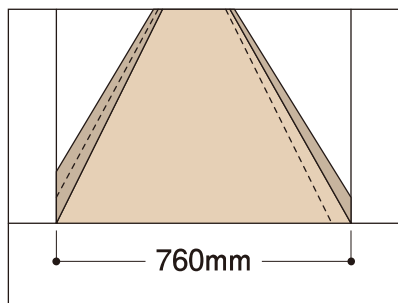

折り曲げる位置で710mm～910mm幅まで対応。廊下でも施工がカット要らずに!

- 取扱い中に柱や壁に当たっても傷の心配がなく、しかも丈夫で複数回の現場転用ができ経済的です。
- 他の養生材との組合せの必要がなく「エコフルガード」のみで納まります。
- 表面は防水性エンボスシートで滑りにくく、かつ汚れにくくなっています。
- 折りたたみタイプですので持ち運び・取扱いが簡単です。

養生材

養生板

エコフルガード® / エコフルガードM® (ツグマ)

エコフルガード

長手方向にも50mm間隔で折り曲げることができます。

エコフルガードΣ

NEW

コンパクトな四つ折りタイプです。

710mm～910mm幅まで対応  
端部50mmと100mmに  
折り曲げ目安の罫線があります。

**商品詳細**

エコフルガード  
●EYG18SS

●EYG90LS

エコフルガードΣ  
●EYGS184

■エコフルガード/エコフルガードΣ材料構成

**養生板 規格**

呼称	規格	コード	単品価格	梱包価格	梱包内容	バラ 出荷
エコフルガード	910mm×1,820mm	<b>EYG18SS</b>	¥1,090 /枚	¥21,800	20枚入(標準品)	×
	910mm×9,100mm	<b>EYG90LS</b>	¥5,500 /枚	¥22,000	4枚入(長尺品)	
エコフルガードΣ	910mm×1,820mm	<b>EYGS184</b>	¥1,120 /枚	¥11,200	10枚入	