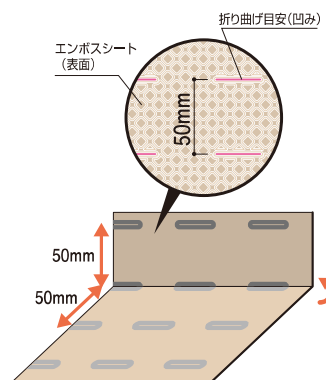

折り曲げる位置で710mm～910mm幅まで対応。廊下でも施工がカット要らずに!

- 取扱い中に柱や壁に当たっても傷の心配がなく、しかも丈夫で複数回の現場転用ができ経済的です。
- 他の養生材との組合せの必要がなく「エコフルガード」のみで納まります。
- 表面は防水性エンボスシートで滑りにくく、かつ汚れにくくなっています。
- 折りたたみタイプですので持ち運び・取扱いが簡単です。

養生材

養生板

エコフルガード® / エコフルガードM® (ツグマ)

エコフルガード

長手方向にも50mm間隔で折り曲げることができます。

エコフルガードΣ

NEW

コンパクトな四つ折りタイプです。

710mm～910mm幅まで対応  
端部50mmと100mmに  
折り曲げ目安の罫線があります。

**商品詳細**

エコフルガード  
●EYG18SS

●EYG90LS

エコフルガードΣ  
●EYGS184

■エコフルガード/エコフルガードΣ材料構成

**養生板 規格**

呼称	規格	コード	単品価格	梱包価格	梱包内容	バラ 出荷
エコフルガード	910mm×1,820mm	<b>EYG18SS</b>	¥1,090 /枚	¥21,800	20枚入(標準品)	×
	910mm×9,100mm	<b>EYG90LS</b>	¥5,500 /枚	¥22,000	4枚入(長尺品)	
エコフルガードΣ	910mm×1,820mm	<b>EYGS184</b>	¥1,120 /枚	¥11,200	10枚入	