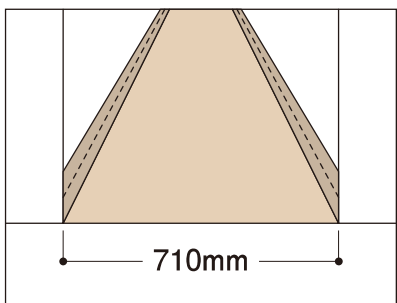

折り曲げる位置で710mm～910mm幅まで対応。廊下でも施工がカット要らずに!

- 取扱い中に柱や壁に当たっても傷の心配がなく、しかも丈夫で複数回の現場転用ができ経済的です。
- 他の養生材との組合せの必要がなく「エコフルガード」のみで納まります。
- 表面は防水性エンボスシートで滑りにくく、かつ汚れにくくなっています。
- 折りたたみタイプですので持ち運び・取扱いが簡単です。

養生材

養生板

エコフルガード® / エコフルガードM® (ツグマ)

エコフルガード

長手方向にも50mm間隔で折り曲げることができます。

エコフルガードΣ

NEW

コンパクトな四つ折りタイプです。

710mm～910mm幅まで対応  
端部50mmと100mmに  
折り曲げ目安の罫線があります。

**商品詳細**

エコフルガード  
●EYG18SS

●EYG90LS

エコフルガードΣ  
●EYGS184

■エコフルガード/エコフルガードΣ材料構成

**養生板 規格**

呼称	規格	コード	単品価格	梱包価格	梱包内容	バラ 出荷
エコフルガード	910mm×1,820mm	<b>EYG18SS</b>	¥1,090 /枚	¥21,800	20枚入(標準品)	×
	910mm×9,100mm	<b>EYG90LS</b>	¥5,500 /枚	¥22,000	4枚入(長尺品)	
エコフルガードΣ	910mm×1,820mm	<b>EYGS184</b>	¥1,120 /枚	¥11,200	10枚入	