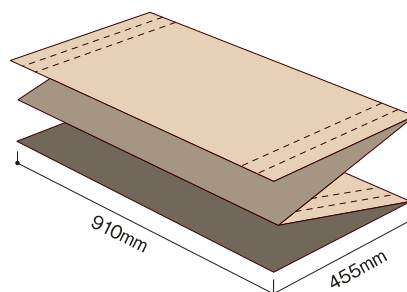

折り曲げる位置で710mm～910mm幅まで対応。廊下でも施工がカット要らずに!

- 取扱い中に柱や壁に当たっても傷の心配がなく、しかも丈夫で複数回の現場転用ができ経済的です。
- 他の養生材との組合せの必要がなく「エコフルガード」のみで納まります。
- 表面は防水性エンボスシートで滑りにくく、かつ汚れにくくなっています。
- 折りたたみタイプですので持ち運び・取扱いが簡単です。

養生材

養生板

エコフルガード® / エコフルガードM® (ツグマ)

エコフルガード

長手方向にも50mm間隔で折り曲げることができます。

エコフルガードΣ

NEW

コンパクトな四つ折りタイプです。

710mm～910mm幅まで対応  
端部50mmと100mmに  
折り曲げ目安の罫線があります。

**商品詳細**

エコフルガード  
●EYG18SS

●EYG90LS

エコフルガードΣ  
●EYGS184

■エコフルガード/エコフルガードΣ材料構成

**養生板 規格**

呼称	規格	コード	単品価格	梱包価格	梱包内容	バラ 出荷
エコフルガード	910mm×1,820mm	<b>EYG18SS</b>	¥1,090 /枚	¥21,800	20枚入(標準品)	×
	910mm×9,100mm	<b>EYG90LS</b>	¥5,500 /枚	¥22,000	4枚入(長尺品)	
エコフルガードΣ	910mm×1,820mm	<b>EYGS184</b>	¥1,120 /枚	¥11,200	10枚入	