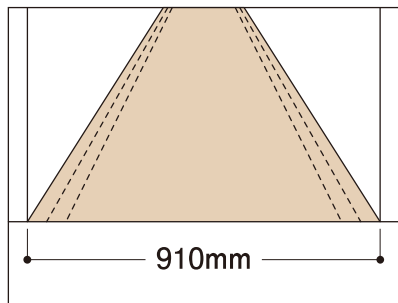

折り曲げる位置で710mm～910mm幅まで対応。廊下でも施工がカット要らずに!

- 取扱い中に柱や壁に当たっても傷の心配がなく、しかも丈夫で複数回の現場転用ができ経済的です。
- 他の養生材との組合せの必要がなく「エコフルガード」のみで納まります。
- 表面は防水性エンボスシートで滑りにくく、かつ汚れにくくなっています。
- 折りたたみタイプですので持ち運び・取扱いが簡単です。

養生材

養生板

エコフルガード® / エコフルガードM® (ツグマ)

エコフルガード

長手方向にも50mm間隔で折り曲げることができます。

エコフルガードΣ

NEW

コンパクトな四つ折りタイプです。

710mm～910mm幅まで対応  
端部50mmと100mmに  
折り曲げ目安の罫線があります。

**商品詳細**

エコフルガード  
●EYG18SS

●EYG90LS

エコフルガードΣ  
●EYGS184

■エコフルガード/エコフルガードΣ材料構成

**養生板 規格**

呼称	規格	コード	単品価格	梱包価格	梱包内容	バラ 出荷
エコフルガード	910mm×1,820mm	<b>EYG18SS</b>	¥1,090 /枚	¥21,800	20枚入(標準品)	×
	910mm×9,100mm	<b>EYG90LS</b>	¥5,500 /枚	¥22,000	4枚入(長尺品)	
エコフルガードΣ	910mm×1,820mm	<b>EYGS184</b>	¥1,120 /枚	¥11,200	10枚入	