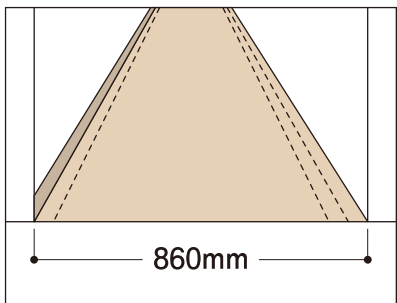

折り曲げる位置で710mm～910mm幅まで対応。廊下でも施工がカット要らずに!

- 取扱い中に柱や壁に当たっても傷の心配がなく、しかも丈夫で複数回の現場転用ができ経済的です。
- 他の養生材との組合せの必要がなく「エコフルガード」のみで納まります。
- 表面は防水性エンボスシートで滑りにくく、かつ汚れにくくなっています。
- 折りたたみタイプですので持ち運び・取扱いが簡単です。

養生材

養生板

エコフルガード® / エコフルガードM® (ツグマ)

エコフルガード

長手方向にも50mm間隔で折り曲げることができます。

エコフルガードΣ

NEW

コンパクトな四つ折りタイプです。

710mm～910mm幅まで対応  
端部50mmと100mmに  
折り曲げ目安の罫線があります。

**商品詳細**

エコフルガード  
●EYG18SS

●EYG90LS

エコフルガードΣ  
●EYGS184

■エコフルガード/エコフルガードΣ材料構成

**養生板 規格**

呼称	規格	コード	単品価格	梱包価格	梱包内容	バラ 出荷
エコフルガード	910mm×1,820mm	<b>EYG18SS</b>	¥1,090 /枚	¥21,800	20枚入(標準品)	×
	910mm×9,100mm	<b>EYG90LS</b>	¥5,500 /枚	¥22,000	4枚入(長尺品)	
エコフルガードΣ	910mm×1,820mm	<b>EYGS184</b>	¥1,120 /枚	¥11,200	10枚入	