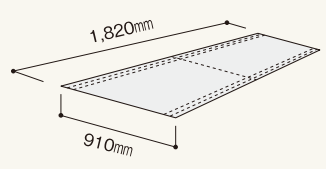

折り曲げる位置で710mm～910mm幅まで対応。廊下でも施工がカット要らずに!

- 取扱い中に柱や壁に当たっても傷の心配がなく、しかも丈夫で複数回の現場転用ができ経済的です。
- 他の養生材との組合せの必要がなく「エコフルガード」のみで納まります。
- 表面は防水性エンボスシートで滑りにくく、かつ汚れにくくなっています。
- 折りたたみタイプですので持ち運び・取扱いが簡単です。

養生材

養生板

エコフルガード® / エコフルガードM® (ツグマ)

エコフルガード

長手方向にも50mm間隔で折り曲げることができます。

エコフルガードΣ

NEW

コンパクトな四つ折りタイプです。

710mm～910mm幅まで対応  
端部50mmと100mmに  
折り曲げ目安の罫線があります。

**商品詳細**

エコフルガード  
●EYG18SS

●EYG90LS

エコフルガードΣ  
●EYGS184

■エコフルガード/エコフルガードΣ材料構成

**養生板 規格**

呼称	規格	コード	単品価格	梱包価格	梱包内容	バラ 出荷
エコフルガード	910mm×1,820mm	<b>EYG18SS</b>	¥1,090 /枚	¥21,800	20枚入(標準品)	×
	910mm×9,100mm	<b>EYG90LS</b>	¥5,500 /枚	¥22,000	4枚入(長尺品)	
エコフルガードΣ	910mm×1,820mm	<b>EYGS184</b>	¥1,120 /枚	¥11,200	10枚入	