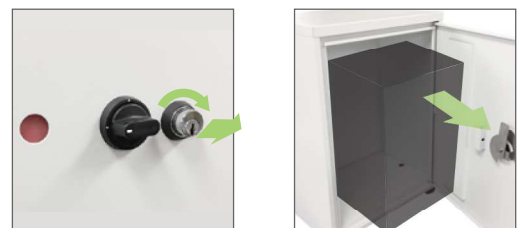

オシャレに使えるステンカラー/マットアイボリー/マットブラックの3色展開。

L

戸建住宅向け ASD M/L

簡単操作で受取・取出が楽にできる
扉の開きを左右に付け替え可能

data

材質・表面処理	スチール/粉体焼付塗装
カラー	ステンカラー/マットアイボリー/マットブラック
受領印	扉裏側の印鑑ケース

M

受取可能サイズ

M サイズ

20kgまで
(壁掛:10kgまで)

L サイズ

30kgまで

簡単操作で扱える機能の紹介

1 便利な確認窓

2 印鑑ケース付

3 アジャスター付

4 転倒防止金具

荷物の預け方・受け取り方

荷物の預け入れ

宅配便は青で待機

荷物を入れて赤でプッシュ

荷物の受け取り

鍵を開けるとプッシュ錠が飛び出し開錠

JAN	商品コード	品番	カラー	M/L	サイズ(W×H×D mm)	重量	定価(税抜)
4961346026948	2-02694	ASD32S	■ステンカラー				
4961346026955	2-02695	ASD32K	■マットブラック	M	W480×H480×D285mm	9.1kg	¥38,000
4961346026962	2-02696	ASD32I	■マットアイボリー				
4961346026979	2-02697	ASD66S	■ステンカラー				
4961346026986	2-02698	ASD66K	■マットブラック	L	W480×H670×D356mm	14.5kg	¥48,000
4961346026993	2-02699	ASD66I	■マットアイボリー				