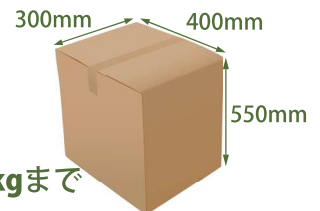

オシャレに使えるステンカラー/マットアイボリー/マットブラックの3色展開。

L

戸建住宅向け ASD M/L

簡単操作で受取・取出が楽にできる
扉の開きを左右に付け替え可能

data

材質・表面処理	スチール/粉体焼付塗装
カラー	ステンカラー/マットアイボリー/マットブラック
受領印	扉裏側の印鑑ケース

M

受取可能サイズ

M サイズ

20kgまで
(壁掛:10kgまで)

L サイズ

30kgまで

簡単操作で扱える機能の紹介

1 便利な確認窓

2 印鑑ケース付

3 アジャスター付

4 転倒防止金具

荷物の預け方・受け取り方

荷物の預け入れ

宅配便は青で待機

荷物を入れて赤でプッシュ

荷物の受け取り

鍵を開けるとプッシュ錠が飛び出し開錠

JAN	商品コード	品番	カラー	M/L	サイズ(W×H×D mm)	重量	定価(税抜)
4961346026948	2-02694	ASD32S	■ステンカラー				
4961346026955	2-02695	ASD32K	■マットブラック	M	W480×H480×D285mm	9.1kg	¥38,000
4961346026962	2-02696	ASD32I	■マットアイボリー				
4961346026979	2-02697	ASD66S	■ステンカラー				
4961346026986	2-02698	ASD66K	■マットブラック	L	W480×H670×D356mm	14.5kg	¥48,000
4961346026993	2-02699	ASD66I	■マットアイボリー				