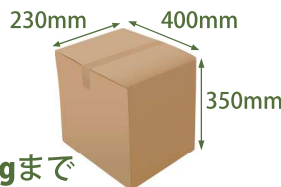

オシャレに使えるステンカラー/マットアイボリー/マットブラックの3色展開。

L

戸建住宅向け ASD M/L

簡単操作で受取・取出が楽にできる
扉の開きを左右に付け替え可能

data

材質・表面処理	スチール/粉体焼付塗装
カラー	ステンカラー/マットアイボリー/マットブラック
受領印	扉裏側の印鑑ケース

M

受取可能サイズ

M サイズ

20kgまで
(壁掛:10kgまで)

L サイズ

30kgまで

簡単操作で扱える機能の紹介

1 便利な確認窓

2 印鑑ケース付

3 アジャスター付