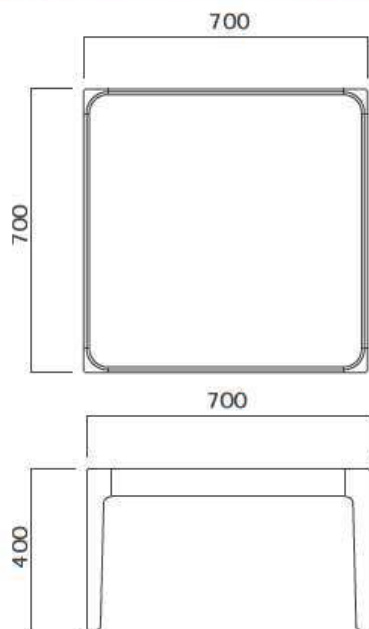

ピクシーテーブル

使用対象年齢 / 1歳～5歳未満の乳幼児

品番 / KS-PXT

価格 / 89,000 円+税

サイズ / W700 x D700 x H400 mm

材質 / 主材：ブナ材・メラミン化粧板

受注後の生産になります

特長

■天板

天縁が天板より高くなっているので
小さなおもちゃ等がこぼれ落ちにくい
設計です。