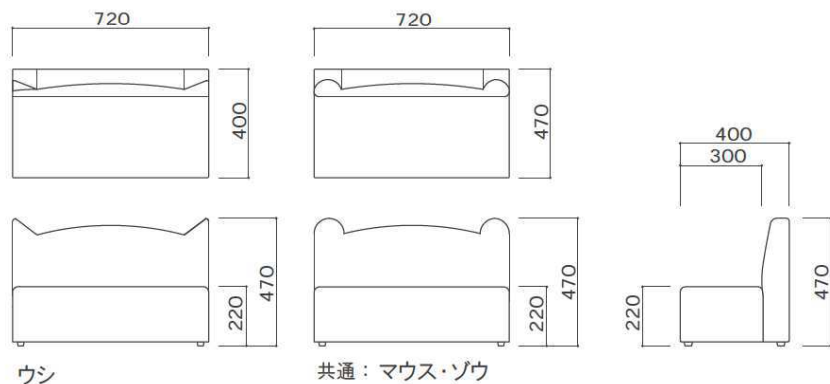

キッズソファ 2P

使用対象年齢 / 1歳～5歳未満の乳幼児

価格 / 51,000 円+税 (シリーズ共通)

サイズ / W720 x D400 x SH220 x H470 mm

材質 / 主材：ウレタンフォーム・木合板

張材：ビニールレザー (PVC)

受注後の生産になります

マウス
品番 / KS-2P-NEZ
(旧品番 / AS2P-020)

ゾウ
品番 / KS-2P-ZOU
(旧品番 / AS2P-021)

ウシ
品番 / KS-2P-USI
(旧品番 / AS2P-022)

特長

■ゆったり仲良く座れます

どっしりとした幅広2人掛けソファです。
つぶらな瞳がキュートなデザインに仕上げました。

■ビニールレザー張り

ウレタンフォームとビニールレザー張りなので、安心して遊べます。汚れてもお手入れがしやすい素材です。

■丈夫な仕上がり