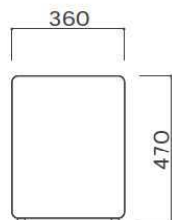

キッズベンチ のりものシリーズ

使用対象年齢 / 1歳～5歳未満の乳幼児

価格 / 95,000円+税 (シリーズ共通)

サイズ / W900 x D360 x SH220 x H470 mm

材質 / 主材：ウレタンフォーム・木合板

張材：ビニールレザー (PVC)

受注後の生産になります

トレインベンチ レッド
品番 / KS-KB-R
(旧品番 / AS-030R)