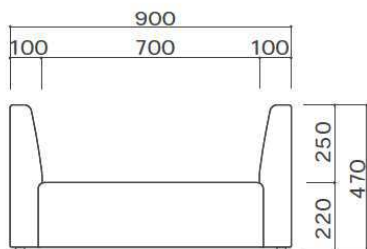

キッズベンチ のりものシリーズ

使用対象年齢 / 1歳～5歳未満の乳幼児

価格 / 95,000円+税 (シリーズ共通)

サイズ / W900 x D360 x SH220 x H470 mm

材質 / 主材：ウレタンフォーム・木合板

張材：ビニールレザー (PVC)

受注後の生産になります

トレインベンチ レッド
品番 / KS-KB-R
(旧品番 / AS-030R)