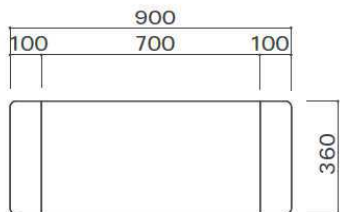

キッズベンチ のりものシリーズ

使用対象年齢 / 1歳～5歳未満の乳幼児

価格 / 95,000円+税 (シリーズ共通)

サイズ / W900 x D360 x SH220 x H470 mm

材質 / 主材：ウレタンフォーム・木合板

張材：ビニールレザー (PVC)

受注後の生産になります

トレインベンチ レッド
品番 / KS-KB-R
(旧品番 / AS-030R)

トレインベンチ イエロー
品番 / KS-KB-Y
(旧品番 / AS-030Y)

特長

■「のりもの」をモチーフに

お子さまが大好きな電車をモチーフにしたソファベンチです。
またがって電車ごっこをしたり、たのしみ方はいろいろ。

■ビニールレザー張り

ウレタンフォームとビニールレザー張りなので、安心して遊べます。汚れてもお手入れがしやすい素材です。

■丈夫な仕上がり

熟練の家具職人が手掛ける縫製加工は、丈夫で美しく各パーツもしっかりと縫い付けられているので安心です。