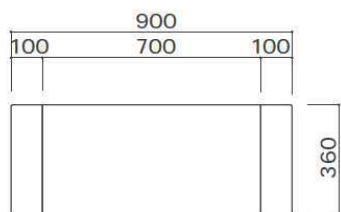

## キッズベンチ いきものシリーズ

使用対象年齢 / 1歳~5歳未満の乳幼児

価格 / 78,000円+税 (シリーズ共通)

サイズ / W900 x D360 x SH220 x H470 mm

材質 / 主材: ウレタンフォーム・木合板

張材: ビニールレザー (PVC)

受注後の生産になります

テントウムシ