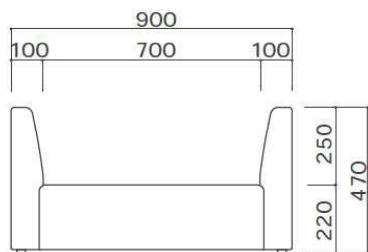

## キッズベンチ いきものシリーズ

使用対象年齢 / 1歳~5歳未満の乳幼児

価格 / 78,000円+税 (シリーズ共通)

サイズ / W900 x D360 x SH220 x H470 mm

材質 / 主材: ウレタンフォーム・木合板

張材: ビニールレザー (PVC)

受注後の生産になります

テントウムシ