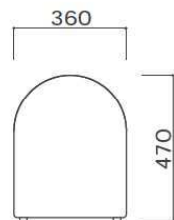

## キッズベンチ いきものシリーズ

使用対象年齢 / 1歳~5歳未満の乳幼児

価格 / 78,000円+税 (シリーズ共通)

サイズ / W900 x D360 x SH220 x H470 mm

材質 / 主材: ウレタンフォーム・木合板

張材: ビニールレザー (PVC)

受注後の生産になります

テントウムシ