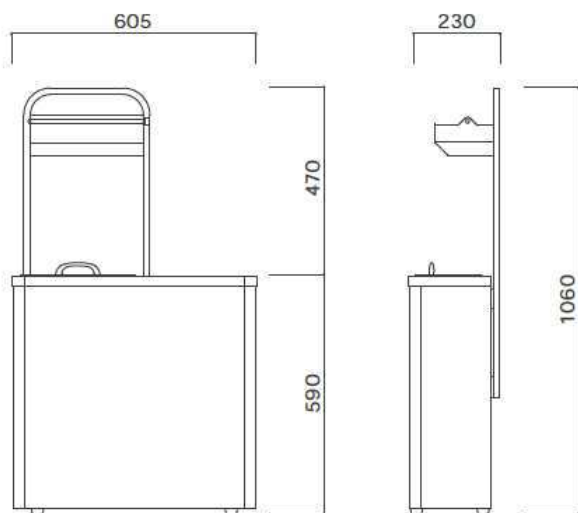

ダスタっ子®ミニ

付属品 / ビスセット

品番 / TS-DM

価格 / 70,000 円+税

サイズ / (本体) W605 x D230 x H1060 mm

材質 / 主材: スチールアクリル焼付

組み立てが必要な商品です

■省スペース設計
奥行き230mmの薄型タイプなので
狭い場所でも設置可能です。

特長

■2口タイプ

紙おむつとその他の燃えるごみを分別して回収できます。

■におい漏れ防止

紙おむつ投入口はにおいが漏れにくいパッキン仕様です。

■フロント部コーナー

フロントのコーナーは角をとった安心形状です。

■紙おむつ用ポリ袋取り付け台

状況に合わせて高さ調節ができるアジャスター付き。
(ティッシュの箱も置けます。)