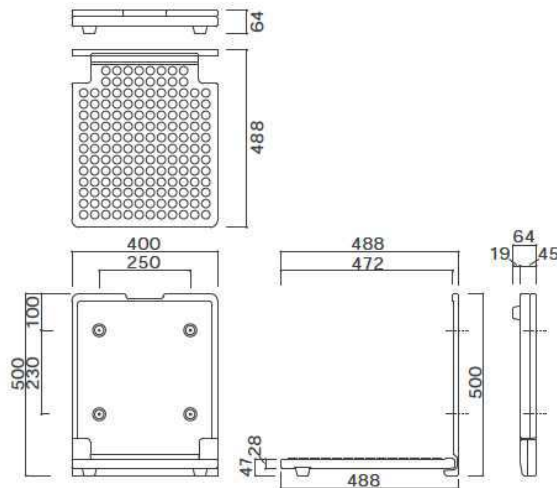

収納式おきがえ台

- ・乳幼児から大人の方まで幅広くご使用になれます
- ・壁にビスまたはアンカーを打ち設置が可能
- ・使用耐荷重:100kg

フィッティングボードFM 意匠登録済

使用対象年齢 / つかまり立ちができる乳幼児～大人の方まで

使用耐荷重 / 100kg

付属品 / 設置ラベル・ビスセット

品番 / TS-FM (旧品番 / E-007)

価格 / 60,000円+税

サイズ / (収納時) W400 x D64 x H500 mm
(使用時) W400 x D488 x H500 mm

材質 / 主材:ポリプロピレン

施工が必要な商品です

特長

■衛生的なフィッティングスペース

トイレスペースなどでも、履物をぬいで衛生的におきがえができます。

■乳幼児から大人の方まで

つかまり立ちのお子さまから、大人の方まで幅広くご使用できます。

■省スペース設計

折りたたみ収納時の厚みはわずか64mm

施工のながれ

・本体を専用ビスで壁面に固定する。