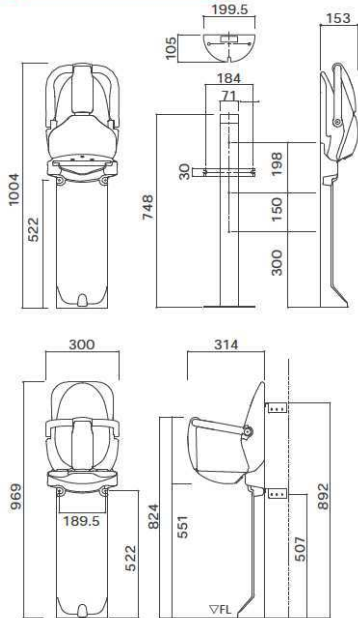

ベビーチェア(収納式)

- ・座面を折りたたんでコンパクトに収納できます
- ・平面にもコーナーにも設置可能(三角コーナープレート付属)
- ・使用対象年齢:生後5ヵ月~24ヵ月の乳幼児(使用耐荷重30kg)

特許登録済・実用新案登録済・意匠登録済

まってね®FN平面・コーナー兼用

使用対象年齢 / 生後5ヵ月~24ヵ月の乳幼児

使用耐荷重 / 30kg

付属品 / 設置ラベル・ご注意ラベル・ビスセット
三角コーナープレート

品番 / TS-FN (旧品番 / A-008)

価格 / 79,000円+税

サイズ / (収納時) W300 x D153 x H1004 mm
(使用時) W300 x D314 x H969 mm

材質 / 主材: ポリプロピレン・スチール

施工が必要な商品です

まってね®FN平面・コーナー兼用 ステンレススタンドタイプ

品番 / TS-FN-SUS

価格 / 110,000円+税