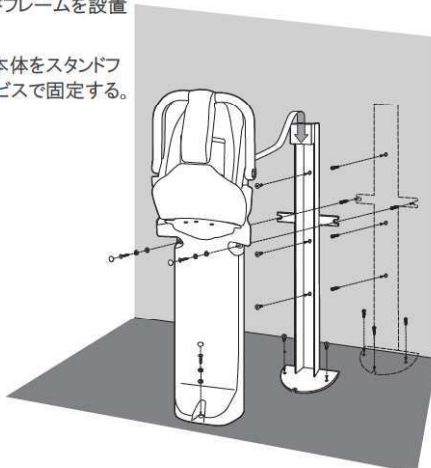

■パウンドクローズ機能

収納時の指詰め防止を考慮した安心設計です。

■収納コンパクト

座面とサークル部分を折りたたんでコンパクトに収納できます。(収納時は厚さ約150mm)

施工のながれ

平面に施工する場合

- ①壁面にスタンドフレームを設置する。
- ②ベビーチェア本体をスタンドフレームに専用ビスで固定する。

コーナーに施工する場合