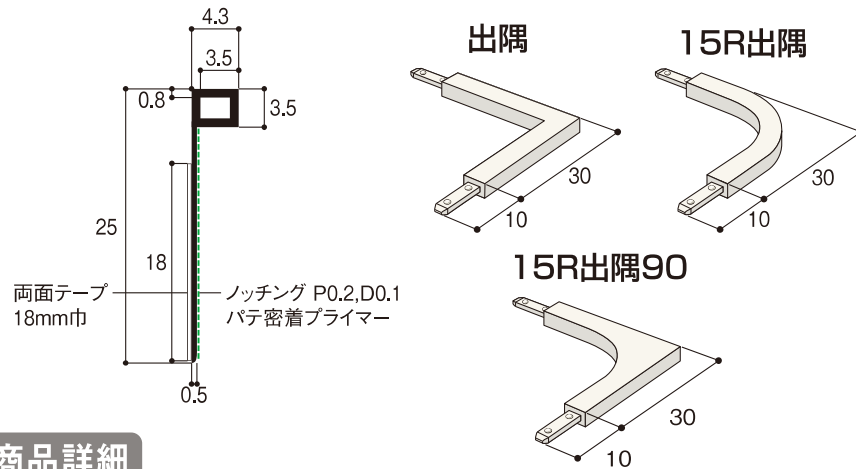

省令準耐火構造の住宅にも対応可能な後付けタイプ。 クロス縁を切る事でクロスのシワ・浮きを軽減。

クロス見切 C-3T

クロス見切 C-3T 製品図

参考納まり図(天井一壁)

参考納まり図(壁一壁)

商品詳細

クロス見切 C-3T 規格

呼称	規格(長さ)	コード	カラー	単品価格	梱包価格	梱包内容	バラ出荷対応
クロス見切 C-3T	2m	C3T2	アイボリー	¥290/本	¥29,000	100本入	○ 1本単位
クロス見切 C-3T 出隅	30×30mm	C3TD		¥150/個	¥4,500	30個入	×
クロス見切 C-3T 15R出隅	30×30mm	C3TDR		¥150/個	¥4,500	30個入	×
クロス見切 C-3T 15R出隅90	30×30mm	C3TDR90		¥150/個	¥4,500	30個入	×

※出隅は、壁に見切を取付ける際に使用するもので、天井に見切をつける場合には使用できません。

ご注文に関する注意事項  の色が付いた商品はバラ出荷対応いたします。ただしバラ出荷手数料として¥2,000別途申し受けます。