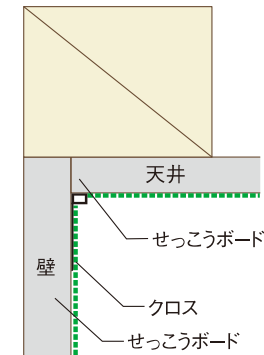

省令準耐火構造の住宅にも対応可能な後付けタイプ。 クロス縁を切る事でクロスのシワ・浮きを軽減。

クロス見切 C-3T

クロス見切 C-3T 製品図

参考納まり図(天井一壁)

参考納まり図(壁一壁)

商品詳細

クロス見切 C-3T 規格

呼称	規格(長さ)	コード	カラー	単品価格	梱包価格	梱包内容	バラ出荷対応
クロス見切 C-3T	2m	C3T2	アイボリー	¥290/本	¥29,000	100本入	○ 1本単位
クロス見切 C-3T 出隅	30×30mm	C3TD		¥150/個	¥4,500	30個入	×
クロス見切 C-3T 15R出隅	30×30mm	C3TDR		¥150/個	¥4,500	30個入	×
クロス見切 C-3T 15R出隅90	30×30mm	C3TDR90		¥150/個	¥4,500	30個入	×

※出隅は、壁に見切を取付ける際に使用するもので、天井に見切をつける場合には使用できません。

ご注文に関する注意事項  の色が付いた商品はバラ出荷対応いたします。ただしバラ出荷手数料として¥2,000別途申し受けます。