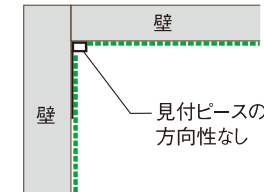

省令準耐火構造の住宅にも対応可能な後付けタイプ。 クロス縁を切る事でクロスのシワ・浮きを軽減。

クロス見切 C-3T

クロス見切 C-3T 製品図

参考納まり図(天井一壁)

参考納まり図(壁一壁)

商品詳細

クロス見切 C-3T 規格

呼称	規格(長さ)	コード	カラー	単品価格	梱包価格	梱包内容	バラ出荷対応
クロス見切 C-3T	2m	C3T2	アイボリー	¥290/本	¥29,000	100本入	○ 1本単位
クロス見切 C-3T 出隅	30×30mm	C3TD		¥150/個	¥4,500	30個入	×
クロス見切 C-3T 15R出隅	30×30mm	C3TDR		¥150/個	¥4,500	30個入	×
クロス見切 C-3T 15R出隅90	30×30mm	C3TDR90		¥150/個	¥4,500	30個入	×

※出隅は、壁に見切を取付ける際に使用するもので、天井に見切をつける場合には使用できません。

ご注文に関する注意事項  の色が付いた商品はバラ出荷対応いたします。ただしバラ出荷手数料として¥2,000別途申し受けます。