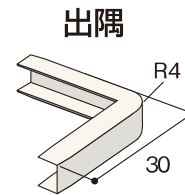

# 吹抜けや階段廻りのクロストラブル解消。 省令準耐火構造の住宅にも最適。

幕板見切 6T

材質  
ABS+ASA

幕板見切 6T 製品図

参考納まり図