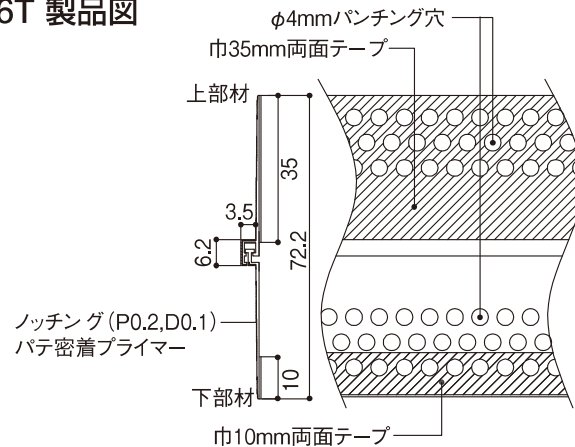

# 吹抜けや階段廻りのクロストラブル解消。 省令準耐火構造の住宅にも最適。

幕板見切 6T

材質  
ABS+ASA

幕板見切 6T 製品図

参考納まり図

### 幕板見切 6T 規格

呼称	規格	コード	カラー	単品価格	梱包価格	梱包内容	バラ出荷対応
幕板見切 6T	2.7m	<b>M6T27</b>	アイボリー	<b>¥1,480/本</b>	<b>¥74,000</b>	50本入	○ 1本単位
幕板見切 6T 出隅	30×30mm	<b>M6TD</b>		<b>¥220/個</b>	<b>¥4,400</b>	20個入	○ 4個単位

**ご発注に関する注意事項** 黄色の色が付いた商品はバラ出荷対応いたします。ただしバラ出荷手数料として¥2,000別途申し受けます。