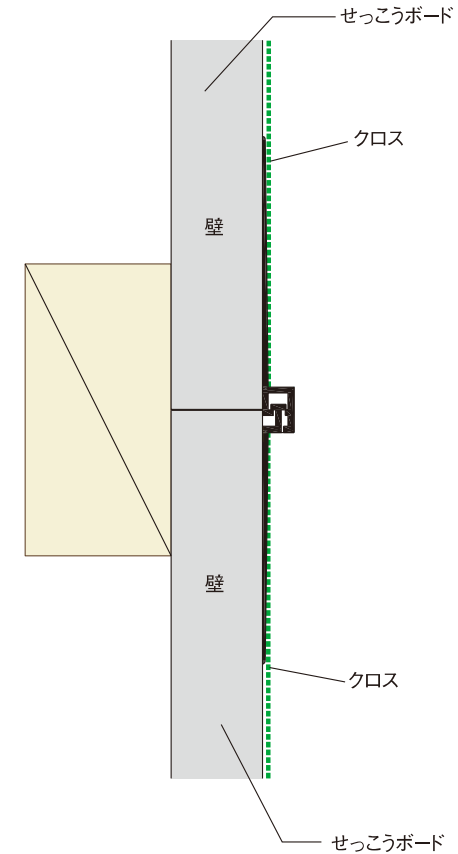

# 吹抜けや階段廻りのクロストラブル解消。 省令準耐火構造の住宅にも最適。

幕板見切 6T

材質  
ABS+ASA

幕板見切 6T 製品図

参考納まり図

### 幕板見切 6T 規格

呼称	規格	コード	カラー	単品価格	梱包価格	梱包内容	バラ出荷対応
幕板見切 6T	2.7m	<b>M6T27</b>	アイボリー	<b>¥1,480/本</b>	<b>¥74,000</b>	50本入	○ 1本単位
幕板見切 6T 出隅	30×30mm	<b>M6TD</b>		<b>¥220/個</b>	<b>¥4,400</b>	20個入	○ 4個単位

**ご発注に関する注意事項** 黄色の色が付いた商品はバラ出荷対応いたします。ただしバラ出荷手数料として¥2,000別途申し受けます。