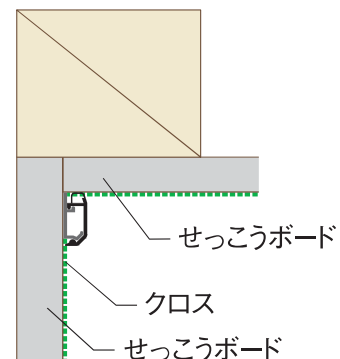

クロスをめくれや隙間を防ぐ後付け簡単施工 カバー脱着式、リフォーム用としても使える

クロス押さえ見切14

※入隅・ジョイントカバー使用例(別途、出隅カバーもご用意しております)

クロス押さえ見切14
製品図

参考納まり図

商品詳細

クロス貼り配慮型見切 規格

呼称	規格	コード	カラー	単品価格(本)	梱包価格	梱包内容	バラ出荷対応
クロス押さえ見切14	1.82m	CM14	ホワイト	¥610	¥61,000	100本入(付属部材ジョイントカバー50個・入隅カバー50個・出隅カバー10個)	×

別売部材 クロス押さえ見切14用別売部品 規格

呼称	規格	コード	カラー	単品価格(個)	梱包価格	梱包内容	バラ出荷対応
ジョイントカバー	18mm	CM14J	ホワイト	¥210	¥4,200	20個入 (4個入り小袋×5)	4個単位
入隅カバー	18×18mm	CM14C					
出隅カバー		CM14D					

●入隅カバー

ご発注に関する注意事項 黄色の色が付いた商品はバラ出荷対応いたします。ただしバラ出荷手数料として¥2,000別途申し受けます。