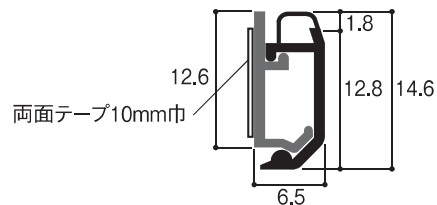

クロスをめくれや隙間を防ぐ後付け簡単施工 カバー脱着式、リフォーム用としても使える

クロス押さえ見切14

※入隅・ジョイントカバー使用例(別途、出隅カバーもご用意しております)

クロス押さえ見切14
製品図

参考納まり図

商品詳細

クロス貼り配慮型見切 規格

呼称	規格	コード	カラー	単品価格(本)	梱包価格	梱包内容	バラ出荷対応
クロス押さえ見切14	1.82m	CM14	ホワイト	¥610	¥61,000	100本入(付属部材ジョイントカバー50個・入隅カバー50個・出隅カバー10個)	×

別売部材 クロス押さえ見切14用別売部品 規格

呼称	規格	コード	カラー	単品価格(個)	梱包価格	梱包内容	バラ出荷対応
ジョイントカバー	18mm	CM14J	ホワイト	¥210	¥4,200	20個入 (4個入り小袋×5)	4個単位
入隅カバー	18×18mm	CM14C					
出隅カバー		CM14D					

●入隅カバー

ご発注に関する注意事項 黄色の色が付いた商品はバラ出荷対応いたします。ただしバラ出荷手数料として¥2,000別途申し受けます。