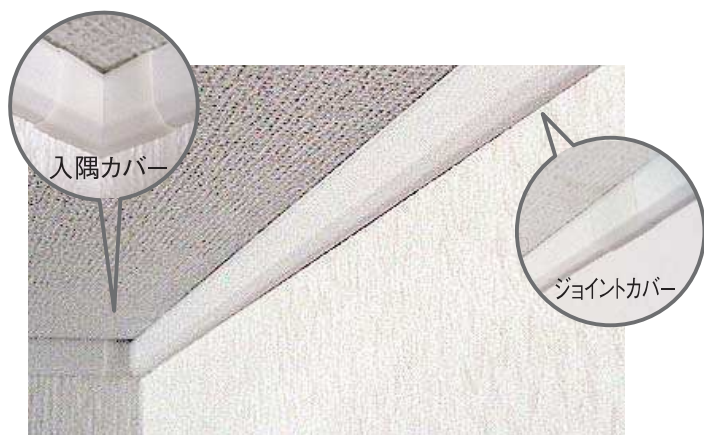

クロスをめくれや隙間を防ぐ後付け簡単施工 カバー脱着式、リフォーム用としても使える

クロス押さえ見切14

※入隅・ジョイントカバー使用例(別途、出隅カバーもご用意しております)

クロス押さえ見切14
製品図

参考納まり図

商品詳細

クロス貼り配慮型見切 規格

呼称	規格	コード	カラー	単品価格(本)	梱包価格	梱包内容	バラ出荷対応
クロス押さえ見切14	1.82m	CM14	ホワイト	¥610	¥61,000	100本入(付属部材ジョイントカバー50個・入隅カバー50個・出隅カバー10個)	×

別売部材 クロス押さえ見切14用別売部品 規格

呼称	規格	コード	カラー	単品価格(個)	梱包価格	梱包内容	バラ出荷対応
ジョイントカバー	18mm	CM14J	ホワイト	¥210	¥4,200	20個入 (4個入り小袋×5)	4個単位
入隅カバー	18×18mm	CM14C					
出隅カバー		CM14D					

●入隅カバー

ご発注に関する注意事項 黄色の色が付いた商品はバラ出荷対応いたします。ただしバラ出荷手数料として¥2,000別途申し受けます。