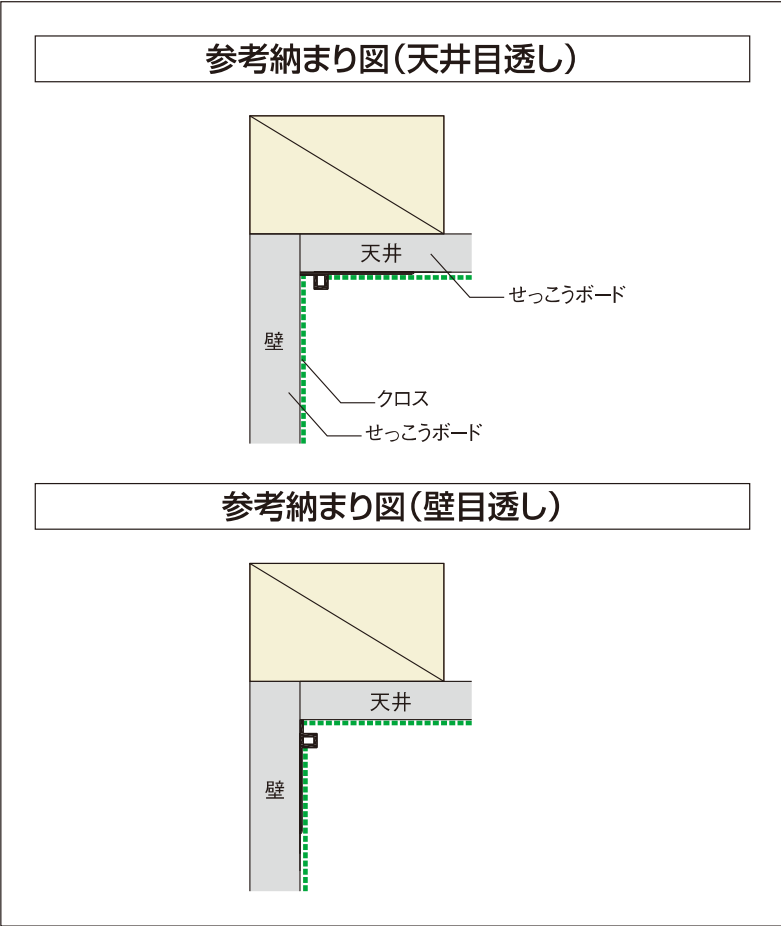

# 目隠し意匠を追加した省令準耐火構造の住宅にも最適な後付けタイプ。

## クロス見切 C-3TM

クロス見切 C-3TM 製品図

#### クロス見切 C-3TM 規格

| 呼称                | 規格(長さ)  | コード          | カラー   | 単品価格   | 梱包価格    | 梱包内容  | バラ出荷対応 |
|-------------------|---------|--------------|-------|--------|---------|-------|--------|
| クロス見切 C-3TM       | 2m      | <b>C3M2</b>  | アイボリー | ¥340/本 | ¥34,000 | 100本入 | ○ 1本単位 |
| クロス見切 C-3TM 出隅    | 30×30mm | <b>C3MD</b>  |       | ¥170/個 | ¥5,100  | 30個入  | ×      |
| クロス見切 C-3TM 15R出隅 | 30×30mm | <b>C3MDR</b> |       | ¥170/個 | ¥5,100  | 30個入  | ×      |
| クロス見切 C-3TM 入隅    | 15×15mm | <b>C3MC</b>  |       | ¥170/個 | ¥5,100  | 30個入  | ×      |