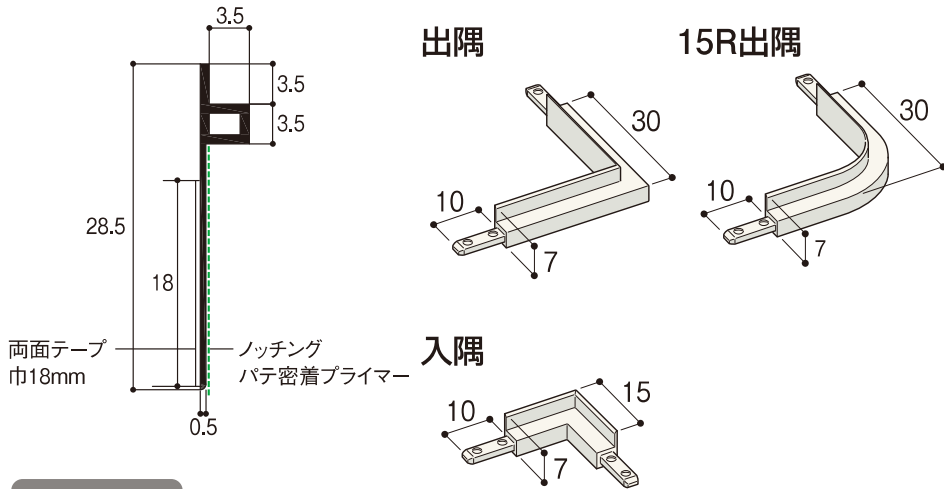

# 目隠し意匠を追加した省令準耐火構造の住宅にも最適な後付けタイプ。

## クロス見切 C-3TM

クロス見切 C-3TM 製品図

#### クロス見切 C-3TM 規格

| 呼称                | 規格(長さ)  | コード          | カラー   | 単品価格   | 梱包価格    | 梱包内容  | バラ出荷対応 |
|-------------------|---------|--------------|-------|--------|---------|-------|--------|
| クロス見切 C-3TM       | 2m      | <b>C3M2</b>  | アイボリー | ¥340/本 | ¥34,000 | 100本入 | ○ 1本単位 |
| クロス見切 C-3TM 出隅    | 30×30mm | <b>C3MD</b>  |       | ¥170/個 | ¥5,100  | 30個入  | ×      |
| クロス見切 C-3TM 15R出隅 | 30×30mm | <b>C3MDR</b> |       | ¥170/個 | ¥5,100  | 30個入  | ×      |
| クロス見切 C-3TM 入隅    | 15×15mm | <b>C3MC</b>  |       | ¥170/個 | ¥5,100  | 30個入  | ×      |