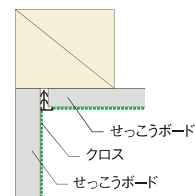

その名のとおり、スッキリとした仕上がりが特長。ボードの位置決め、縁切り、定木代わりにも

1 スッキリ見切 10・13

●スッキリ見切10

●スッキリ見切13

参考納まり図

クロスのキレ・シワを防ぐ目透し見切。クロスを巻き込み、ボードに差し込む簡単施工

2 先付けクロスフリー見切 10・13

●先付けクロスフリー見切10

●先付けクロスフリー見切13

参考納まり図

どんな厚さのボードでも隙間に「挿すだけ」。クロス後の施工で隙間を押しさえ、めくれを防止

3 挿すだけ見切6

●挿すだけ見切6

参考納まり図

商品詳細

クロス貼り配慮型見切 規格

呼称	規格	コード	カラー	単品価格(本)	梱包価格	梱包内容	バラ出荷対応
1 スッキリ見切10	2.5m	SKM10	アイボリー	¥285	¥14,250	50本入	○ 1本単位
1 スッキリ見切13		SKM13		¥315	¥15,750		
2 先付けクロスフリー見切10	2m	CFM10	ホワイト	¥695	¥34,750		
2 先付けクロスフリー見切13		CFM13		¥715	¥35,750		
3 挿すだけ見切6	1.82m	SD6		¥190	¥19,000		