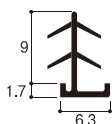

その名のとおり、スッキリとした仕上がりが特長。ボードの位置決め、縁切り、定木代わりにも

1 スッキリ見切 10・13

●スッキリ見切10

●スッキリ見切13

参考納まり図

クロスのキレ・シワを防ぐ目透し見切。クロスを巻き込み、ボードに差し込む簡単施工

2 先付けクロスフリー見切 10・13

●先付けクロスフリー見切10

●先付けクロスフリー見切13

参考納まり図

どんな厚さのボードでも隙間に「挿すだけ」。クロス後の施工で隙間を押しさえ、めくれを防止

3 挿すだけ見切6

●挿すだけ見切6

参考納まり図

商品詳細

クロス貼り配慮型見切 規格

呼称	規格	コード	カラー	単品価格(本)	梱包価格	梱包内容	バラ出荷対応
1 スッキリ見切10	2.5m	SKM10	アイボリー	¥285	¥14,250	50本入	○ 1本単位
1 スッキリ見切13		SKM13		¥315	¥15,750		
2 先付けクロスフリー見切10	2m	CFM10	ホワイト	¥695	¥34,750		
2 先付けクロスフリー見切13		CFM13		¥715	¥35,750		
3 挿すだけ見切6	1.82m	SD6		¥190	¥19,000		