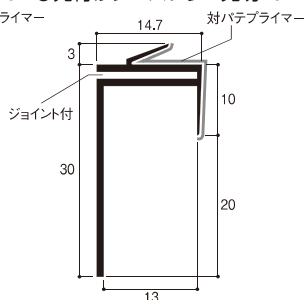

その名のとおり、スッキリとした仕上がりが特長。ボードの位置決め、縁切り、定木代わりにも

1 スッキリ見切 10・13

●スッキリ見切10

●スッキリ見切13

参考納まり図

クロスのキレ・シワを防ぐ目透し見切。クロスを巻き込み、ボードに差し込む簡単施工

2 先付けクロスフリー見切 10・13

●先付けクロスフリー見切10

●先付けクロスフリー見切13

参考納まり図

どんな厚さのボードでも隙間に「挿すだけ」。クロス後の施工で隙間を押しさえ、めくれを防止

3 挿すだけ見切6

●挿すだけ見切6

参考納まり図

商品詳細

クロス貼り配慮型見切 規格

呼称	規格	コード	カラー	単品価格(本)	梱包価格	梱包内容	バラ出荷対応
1 スッキリ見切10	2.5m	SKM10	アイボリー	¥285	¥14,250	50本入	○ 1本単位
1 スッキリ見切13		SKM13		¥315	¥15,750		
2 先付けクロスフリー見切10	2m	CFM10	ホワイト	¥695	¥34,750		
2 先付けクロスフリー見切13		CFM13		¥715	¥35,750		
3 挿すだけ見切6	1.82m	SD6		¥190	¥19,000		