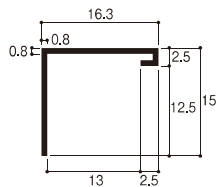

その名のとおり、スッキリとした仕上がりが特長。ボードの位置決め、縁切り、定木代わりにも

1 スッキリ見切 10・13

●スッキリ見切10

●スッキリ見切13

参考納まり図

クロスのキレ・シワを防ぐ目透し見切。クロスを巻き込み、ボードに差し込む簡単施工

2 先付けクロスフリー見切 10・13

●先付けクロスフリー見切10

●先付けクロスフリー見切13

参考納まり図

どんな厚さのボードでも隙間に「挿すだけ」。クロス後の施工で隙間を押しさえ、めくれを防止

3 挿すだけ見切6

●挿すだけ見切6

参考納まり図

商品詳細

クロス貼り配慮型見切 規格

呼称	規格	コード	カラー	単品価格(本)	梱包価格	梱包内容	バラ出荷対応
1 スッキリ見切10	2.5m	SKM10	アイボリー	¥285	¥14,250	50本入	○ 1本単位
1 スッキリ見切13		SKM13		¥315	¥15,750		
2 先付けクロスフリー見切10	2m	CFM10	ホワイト	¥695	¥34,750		
2 先付けクロスフリー見切13		CFM13		¥715	¥35,750		
3 挿すだけ見切6	1.82m	SD6		¥190	¥19,000		