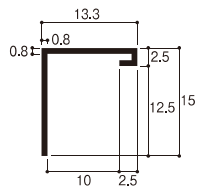

その名のとおり、スッキリとした仕上がりが特長。ボードの位置決め、縁切り、定木代わりにも

1 スッキリ見切 10・13

●スッキリ見切10

●スッキリ見切13

参考納まり図

クロスのキレ・シワを防ぐ目透し見切。クロスを巻き込み、ボードに差し込む簡単施工

2 先付けクロスフリー見切 10・13

●先付けクロスフリー見切10

●先付けクロスフリー見切13

参考納まり図

どんな厚さのボードでも隙間に「挿すだけ」。クロス後の施工で隙間を押しさえ、めくれを防止

3 挿すだけ見切6

●挿すだけ見切6

参考納まり図

商品詳細

クロス貼り配慮型見切 規格

呼称	規格	コード	カラー	単品価格(本)	梱包価格	梱包内容	バラ出荷対応
1 スッキリ見切10	2.5m	SKM10	アイボリー	¥285	¥14,250	50本入	○ 1本単位
1 スッキリ見切13		SKM13		¥315	¥15,750		
2 先付けクロスフリー見切10	2m	CFM10	ホワイト	¥695	¥34,750		
2 先付けクロスフリー見切13		CFM13		¥715	¥35,750		
3 挿すだけ見切6	1.82m	SD6		¥190	¥19,000		