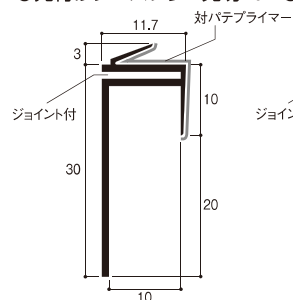

その名のとおり、スッキリとした仕上がりが特長。ボードの位置決め、縁切り、定木代わりにも

1 スッキリ見切 10・13

●スッキリ見切10

●スッキリ見切13

参考納まり図

クロスのキレ・シワを防ぐ目透し見切。クロスを巻き込み、ボードに差し込む簡単施工

2 先付けクロスフリー見切 10・13

●先付けクロスフリー見切10

●先付けクロスフリー見切13

参考納まり図

どんな厚さのボードでも隙間に「挿すだけ」。クロス後の施工で隙間を押しさえ、めくれを防止

3 挿すだけ見切6

●挿すだけ見切6

参考納まり図

商品詳細

クロス貼り配慮型見切 規格

呼称	規格	コード	カラー	単品価格(本)	梱包価格	梱包内容	バラ出荷対応
1 スッキリ見切10	2.5m	SKM10	アイボリー	¥285	¥14,250	50本入	○ 1本単位
1 スッキリ見切13		SKM13		¥315	¥15,750		
2 先付けクロスフリー見切10	2m	CFM10	ホワイト	¥695	¥34,750		
2 先付けクロスフリー見切13		CFM13		¥715	¥35,750		
3 挿すだけ見切6	1.82m	SD6		¥190	¥19,000		