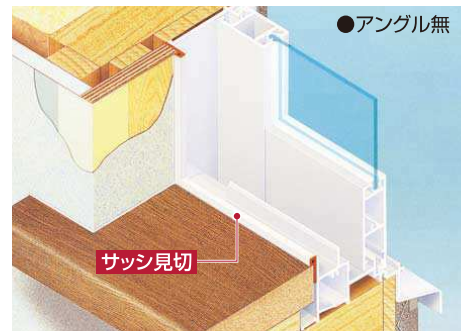

## サッシ見切SPN

- 掃出しサッシに対応した長さ2.4m品。
- 集合住宅等の「アングル巾15mmのサッシ」に最適。

**W** ホワイト

●アングル付

●アングル無し