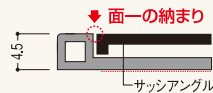

●アングル付サッシ納まり