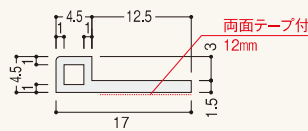

商品詳細

製品図

●サッシ見切2型