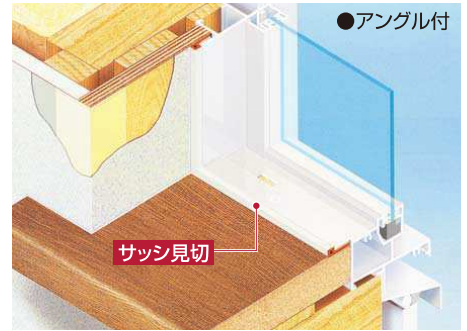

●アングル無し

アルミサッシの結露水をストップして、内装仕上げ材の汚れを防ぎます。

●両面テープ付きで、アングル無し部分の施工も可能です。

見切

サッシ用樹脂製見切

サッシ見切2型 / サッシ見切SPN

サッシ見切2型

- ●カラーは4色。サッシと同系色で目立ちません。
- ●「アングル無しサッシ」に最適。
- ※アングル付きサッシにも使用可能です。

サッシ見切SPN

- ●掃出しサッシに対応した長さ2.4m品。
- ●集合住宅等の「アングル巾15mmのサッシ」に最適。