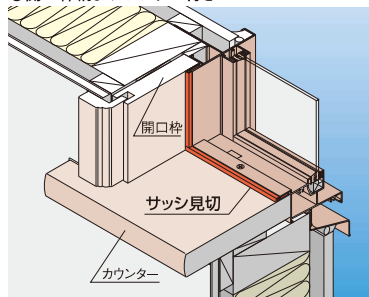

●開口枠納まり・アングル付き