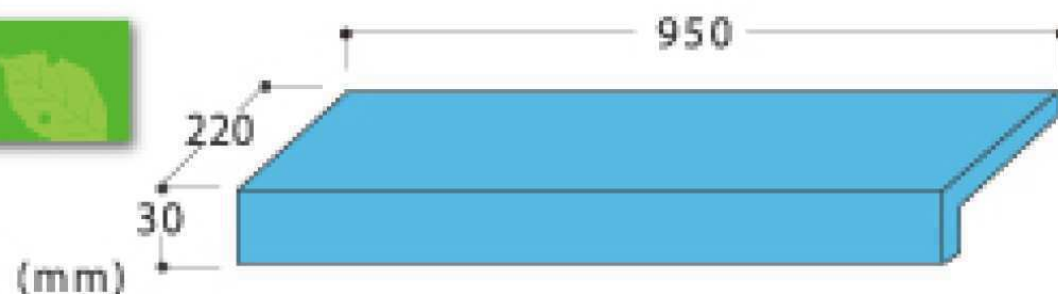

階段養生  **スリム階段** 軽い

材質: ポリプロピレン

特徴

- 軽くて持ち運びが便利です。
- ハサミやカッターで簡単にカットできるので、どのような幅にも対応できます

コード	商品名	厚み(mm)	幅×奥行×長さ(mm)	梱包
000137	スリム階段	3.0	30×220×950	14枚