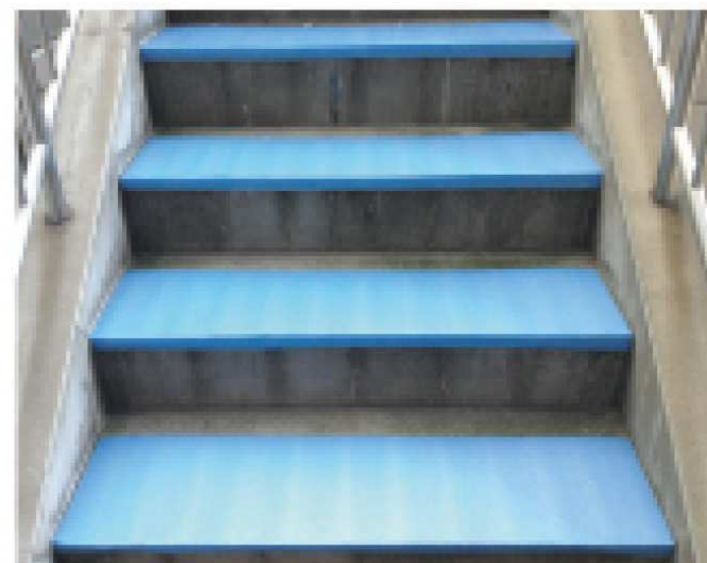

階段養生  **スリム階段** 軽い

材質: ポリプロピレン

特徴

- 軽くて持ち運びが便利です。
- ハサミやカッターで簡単にカットできるので、どのような幅にも対応できます

コード	商品名	厚み(mm)	幅×奥行×長さ(mm)	梱包
000137	スリム階段	3.0	30×220×950	14枚