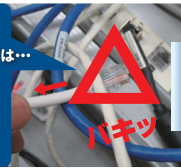

### 《折れ防止機能》

従来の  
モジュラープラグは…  
ケーブルがレバーに  
引っかかりやすい…

カシコイ  
モジュラープラグは…  
引っ掛け防止レバー構造!  
ブーツも必要なし!

商品コード	品番	仕様	梱包	出荷単位
690-810-07040	MP588-X	Cat.5e	100個 (10袋)	10個 (1袋)